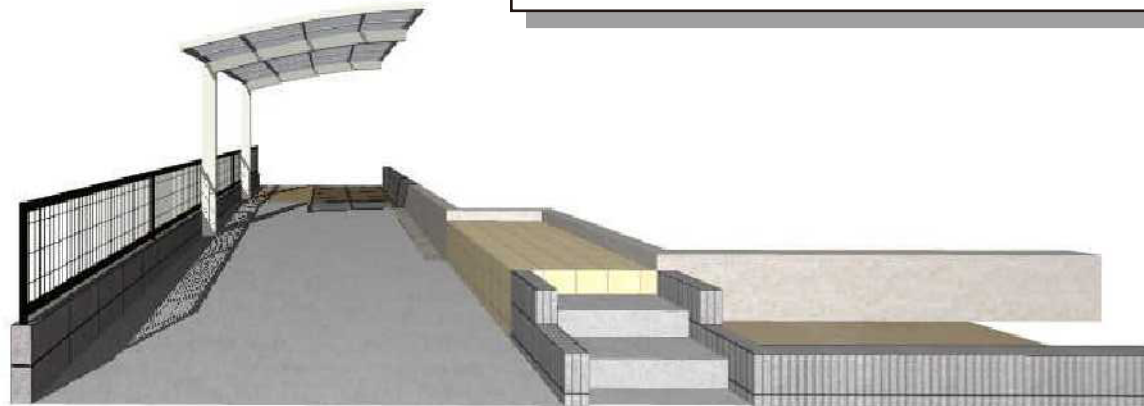

プレシオSPORT 積雪～20cm対応

プレシオSPORT 積雪～20cm対応
幅=2,400mm
奥行=5,052mm
色：ノーブルステン
屋根材：ポリカーボネート（スカイブルー）
柱仕様：標準柱仕様（有効高 約1,800mm）
または ハイルーフ仕様（有効高 約2,355mm）

現場状況や作図制限により概略図の内容と多少の違いが生じることがございます。
施工時は、現場優先とさせて頂きたく思いますので、お立会い頂き、
最終のご指示のほど、何卒、宜しくお願い致します。