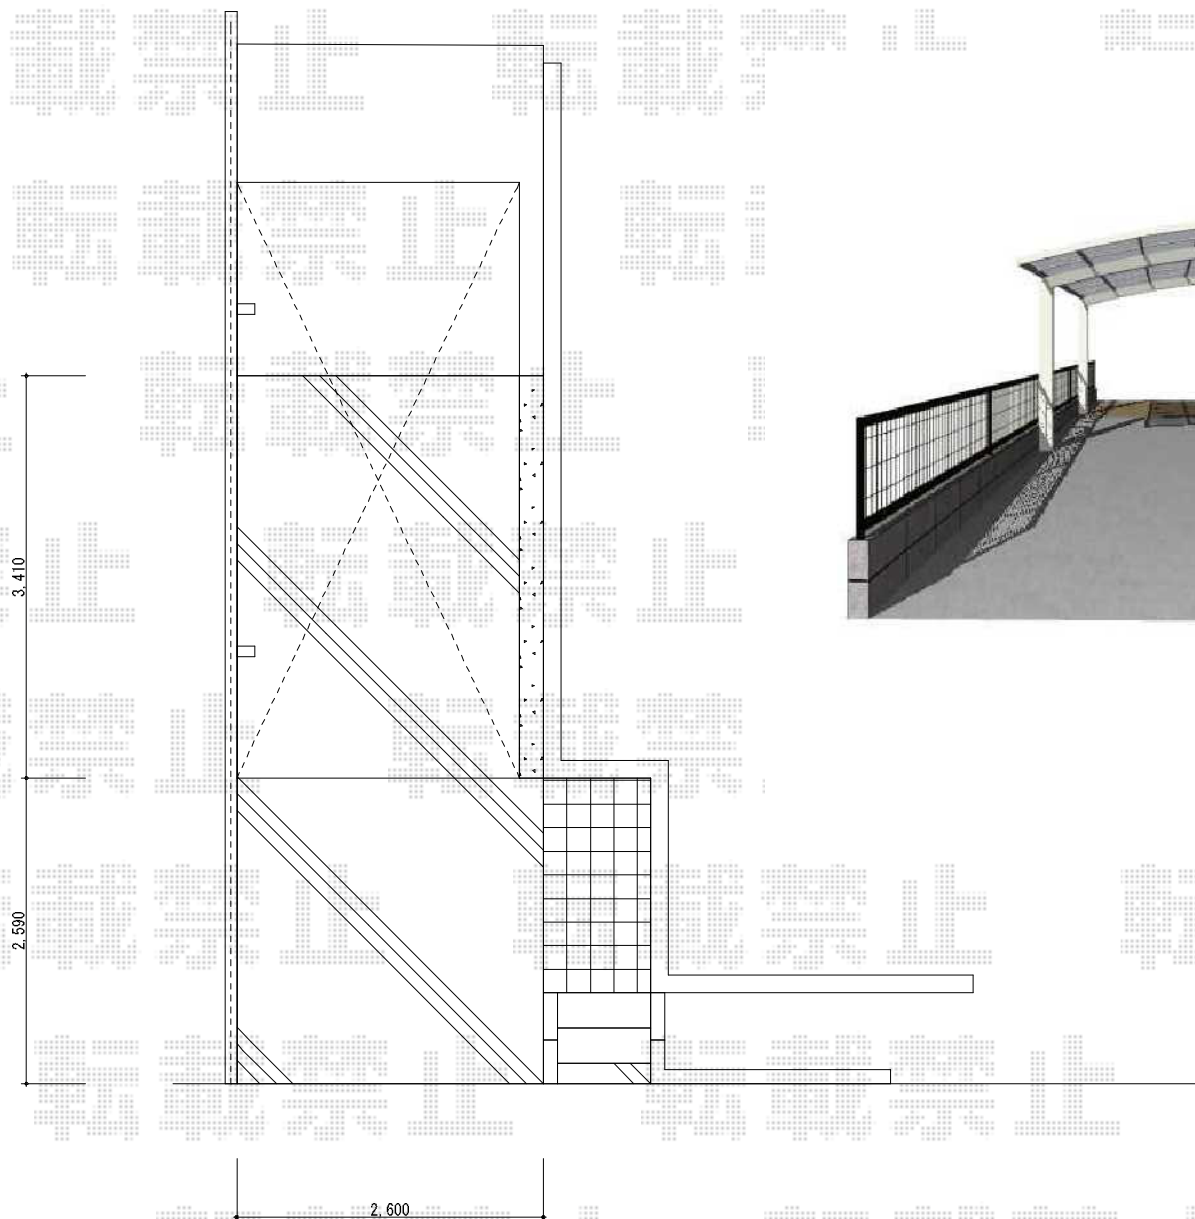

プレシオSPORT 積雪～20cm対応

プレシオSPORT 積雪～20cm対応
幅=2,400mm
奥行=5,052mm
色：ノーブルステン
屋根材：ポリカーボネート（スカイブルー）
柱仕様：標準柱仕様（有効高 約1,800mm）
または ハイルーフ仕様（有効高 約2,355mm）

現場状況や作図制限により概略図の内容と多少の違いが生じることがございます。
施工時は、現場優先とさせて頂きたく思いますので、お立会い頂き、
最終のご指示のほど、何卒、宜しくお願い致します。