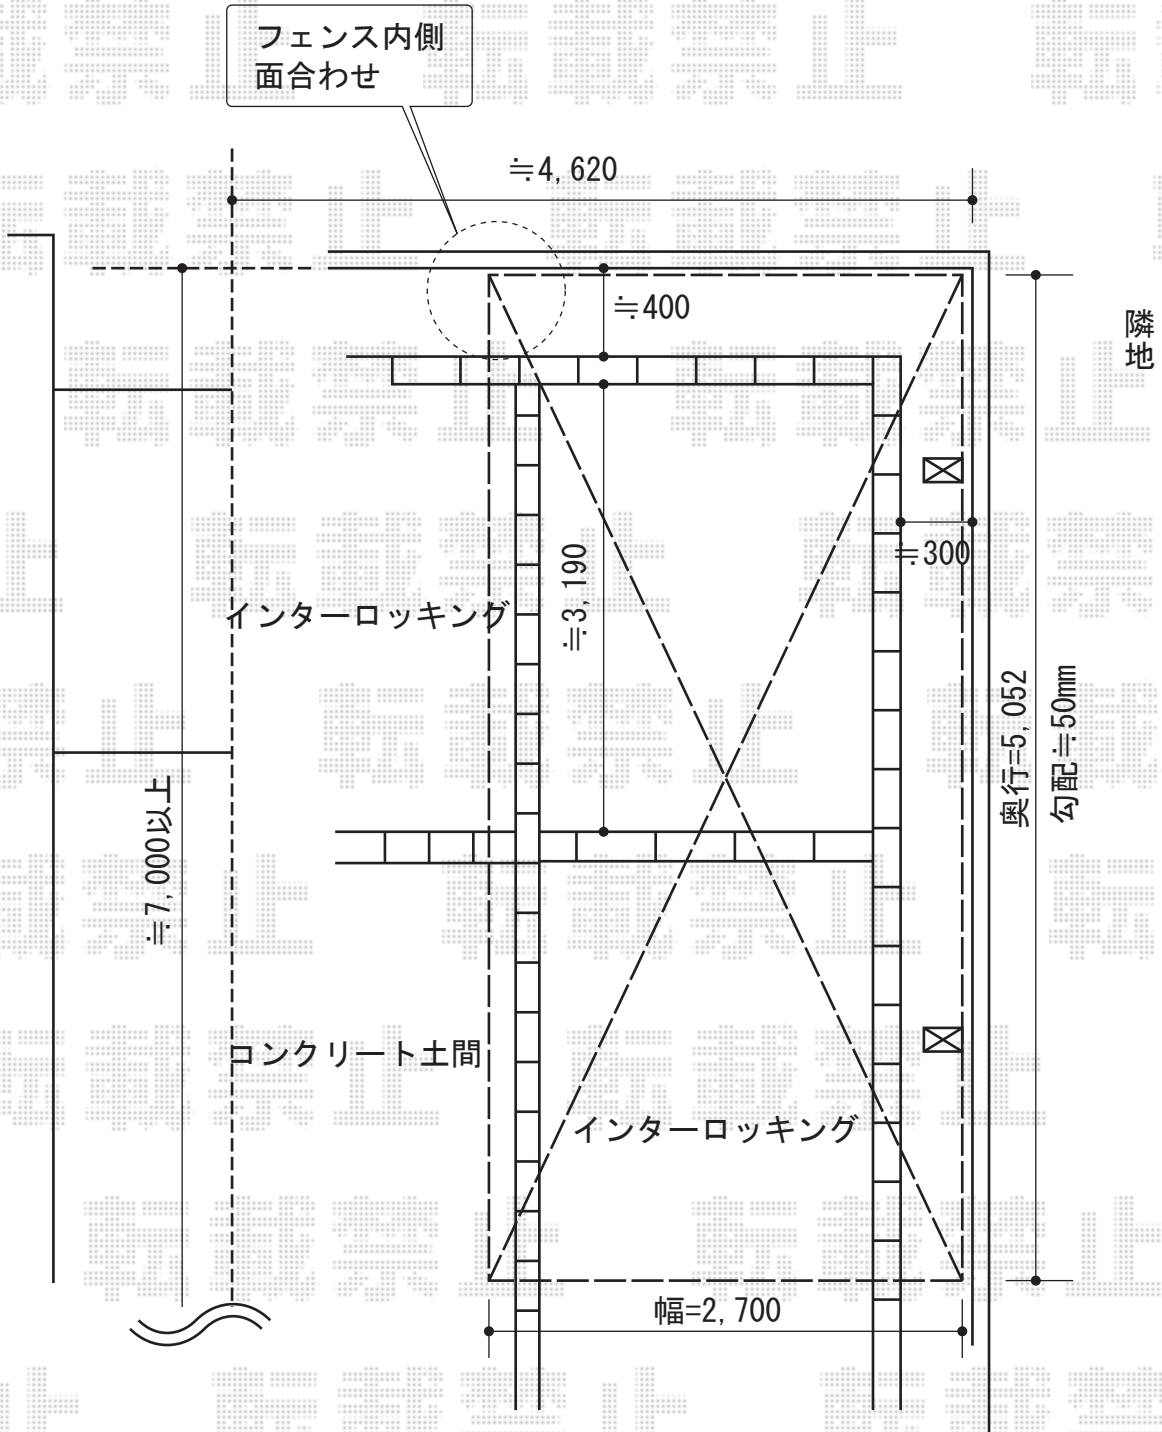

プレシオスポート 積雪～20cm対応

Value Select プレシオスポート 積雪～20cm対応

幅=2,700mm

奥行=5,052mm

色：ノーブルステン

屋根材：熱線遮断ポリカーボネート（スカイブルーマット調）

柱仕様：ハイルーフ仕様（有効高 約2,355mm）

YKK AP 着脱式サポート（ハイルーフ用2本入り）

色：ノーブルステン

現場状況や作図制限により概略図の内容と多少の違いが生じることがございます。
 施工時は、現場優先とさせて頂きたく思いますので、お立会い頂き、
 最終のご指示のほど、何卒、宜しくお願い致します。

EX-SHOP
[HTTP://WWW.EX-SHOP.NET](http://www.ex-shop.net)

担当：堀

全ての著作権は、エクスショップに帰属します。当社とのお取引目的外の使用・複製・転載禁止となっております。