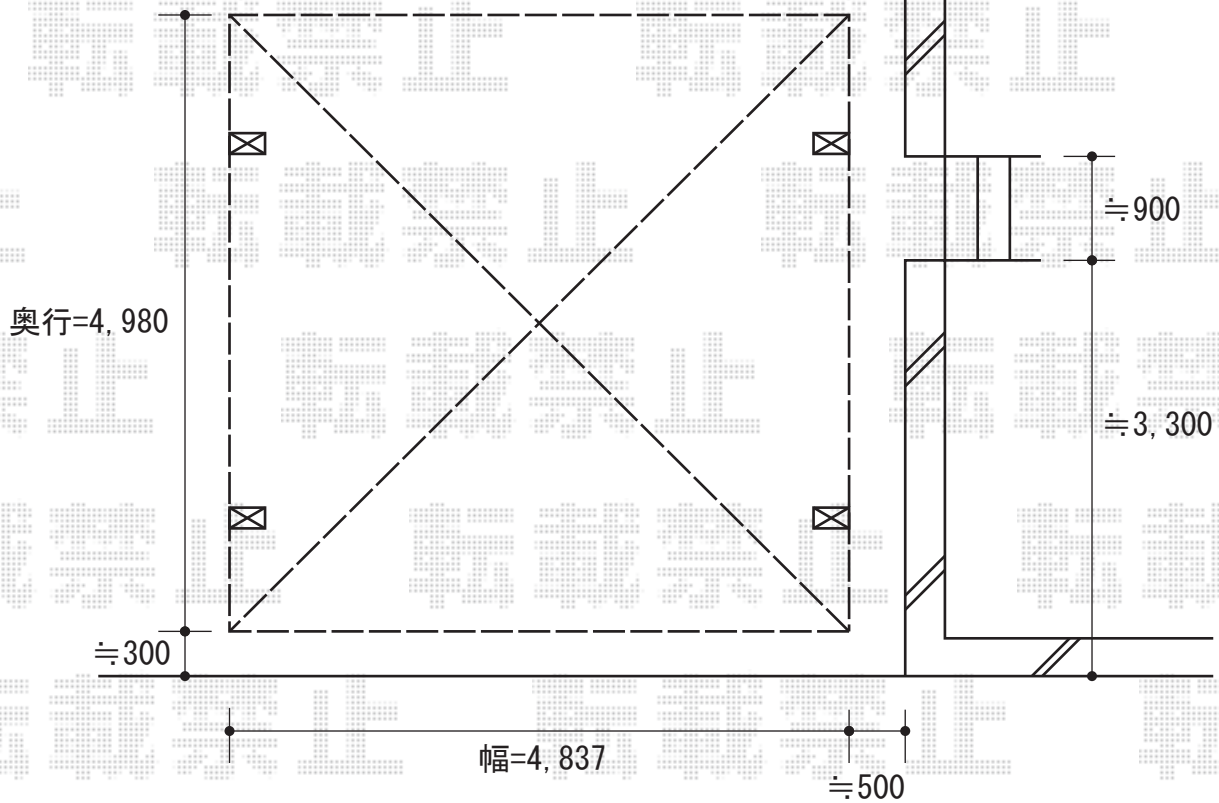

カーブポートシグマIII ワイド 積雪～30cm対応

トステム カーブポートシグマIII ワイド
積雪～30cm対応
幅=4,837mm
奥行=4,980mm
色：シャイングレー
屋根材：ポリカーボネート（ブルースモーク）
柱仕様：ロング柱23仕様（有効高 約2,300mm）

現場状況や作図制限により概略図の内容と多少の違いが生じることがございます。
施工時は、現場優先とさせて頂きたく思いますので、お立会い頂き、
最終のご指示のほど、何卒、宜しくお願い致します。