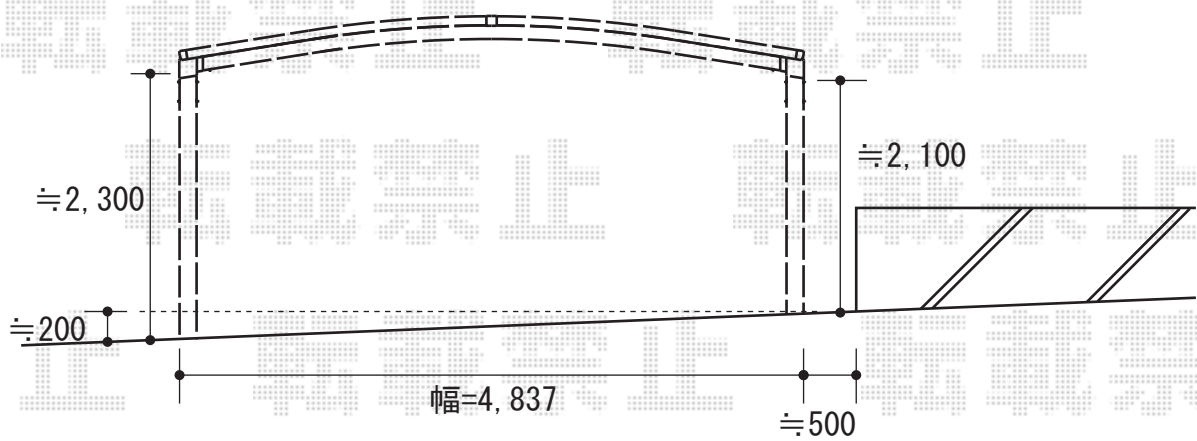

カーブポートシグマIII ワイド 積雪～30cm対応

トステム カーブポートシグマIII ワイド
積雪～30cm対応
幅=4,837mm
奥行=4,980mm
色：シャイングレー
屋根材：ポリカーボネート（ブルースモーク）
柱仕様：ロング柱23仕様（有効高 約2,300mm）

現場状況や作図制限により概略図の内容と多少の違いが生じることがございます。
施工時は、現場優先とさせて頂きたく思いますので、お立会い頂き、
最終のご指示のほど、何卒、宜しくお願い致します。