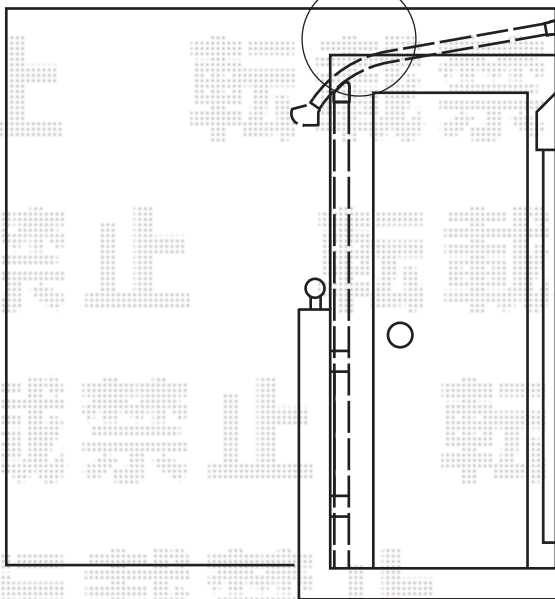

プレシオステラス R型 屋根タイプ 単体 積雪～20cm対応

テラスと壁の間に隙間が出来ます。  
予めご了承くださいませ。

Value Select プレシオステラス R型 屋根タイプ 単体  
積雪～20cm対応  
間口=関東間1.5間 (柱芯々2,575mm 屋根幅2,760mm)  
出幅=5尺 (1,470mm)  
色：グレースブラウン  
屋根材：ポリカーボネート (スカイブルー)  
柱仕様：柱奥行移動タイプ  
施工方法：下止め  
躯体式バルコニー取付部品：中間用×2  
オプション：吊り下げ物干し 標準 2本入