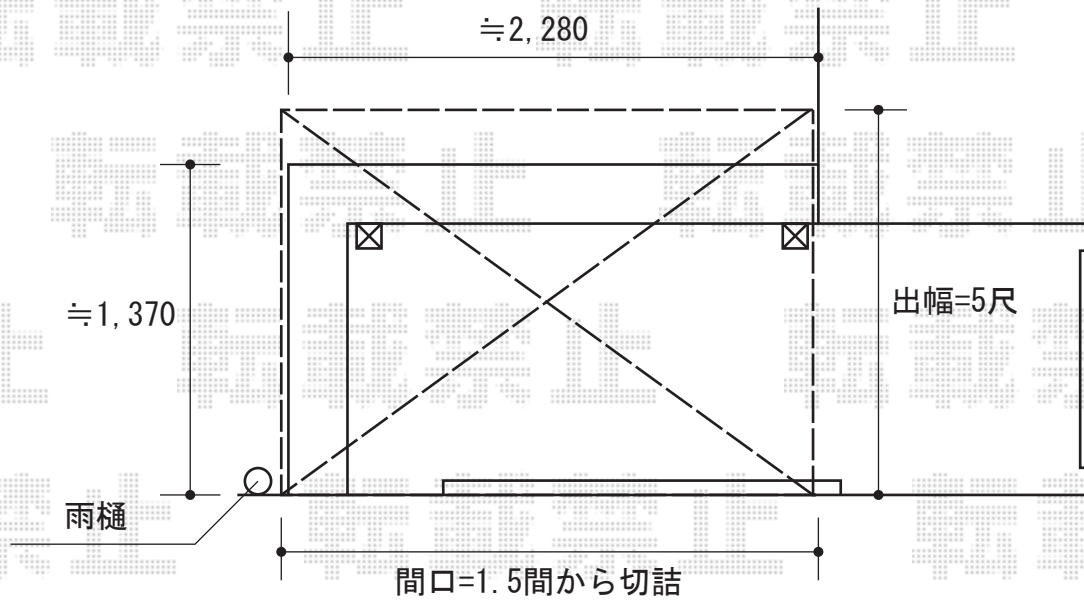

プレシオステラス R型 屋根タイプ 単体 積雪～20cm対応

テラスと壁の間に隙間が出来ます。  
予めご了承くださいませ。

Value Select プレシオステラス R型 屋根タイプ 単体  
積雪～20cm対応  
間口=関東間1.5間 (柱芯々2,575mm 屋根幅2,760mm)  
出幅=5尺 (1,470mm)  
色：グレースブラウン  
屋根材：ポリカーボネート (スカイブルー)  
柱仕様：柱奥行移動タイプ  
施工方法：下止め  
躯体式バルコニー取付部品：中間用×2  
オプション：吊り下げ物干し 標準 2本入