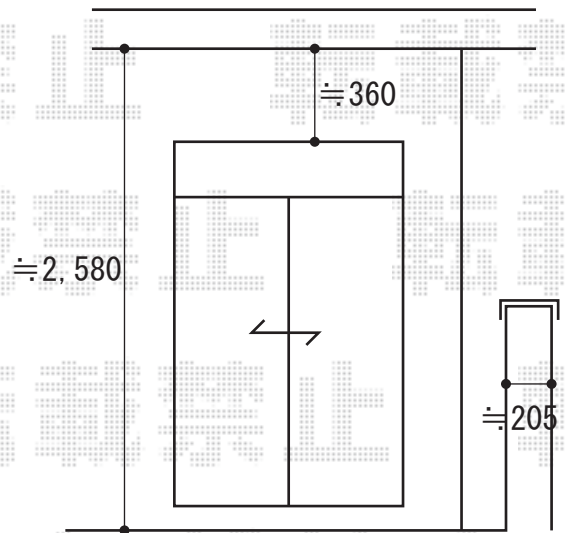

プレシオステラス R型 屋根タイプ 単体 積雪～20cm対応

テラスと壁の間に隙間が出来ます。  
予めご了承くださいませ。

Value Select プレシオステラス R型 屋根タイプ 単体  
積雪～20cm対応  
間口=関東間1.5間 (柱芯々2,575mm 屋根幅2,760mm)  
出幅=5尺 (1,470mm)  
色：グレースブラウン  
屋根材：ポリカーボネート (スカイブルー)  
柱仕様：柱奥行移動タイプ  
施工方法：下止め  
躯体式バルコニー取付部品：中間用×2  
オプション：吊り下げ物干し 標準 2本入