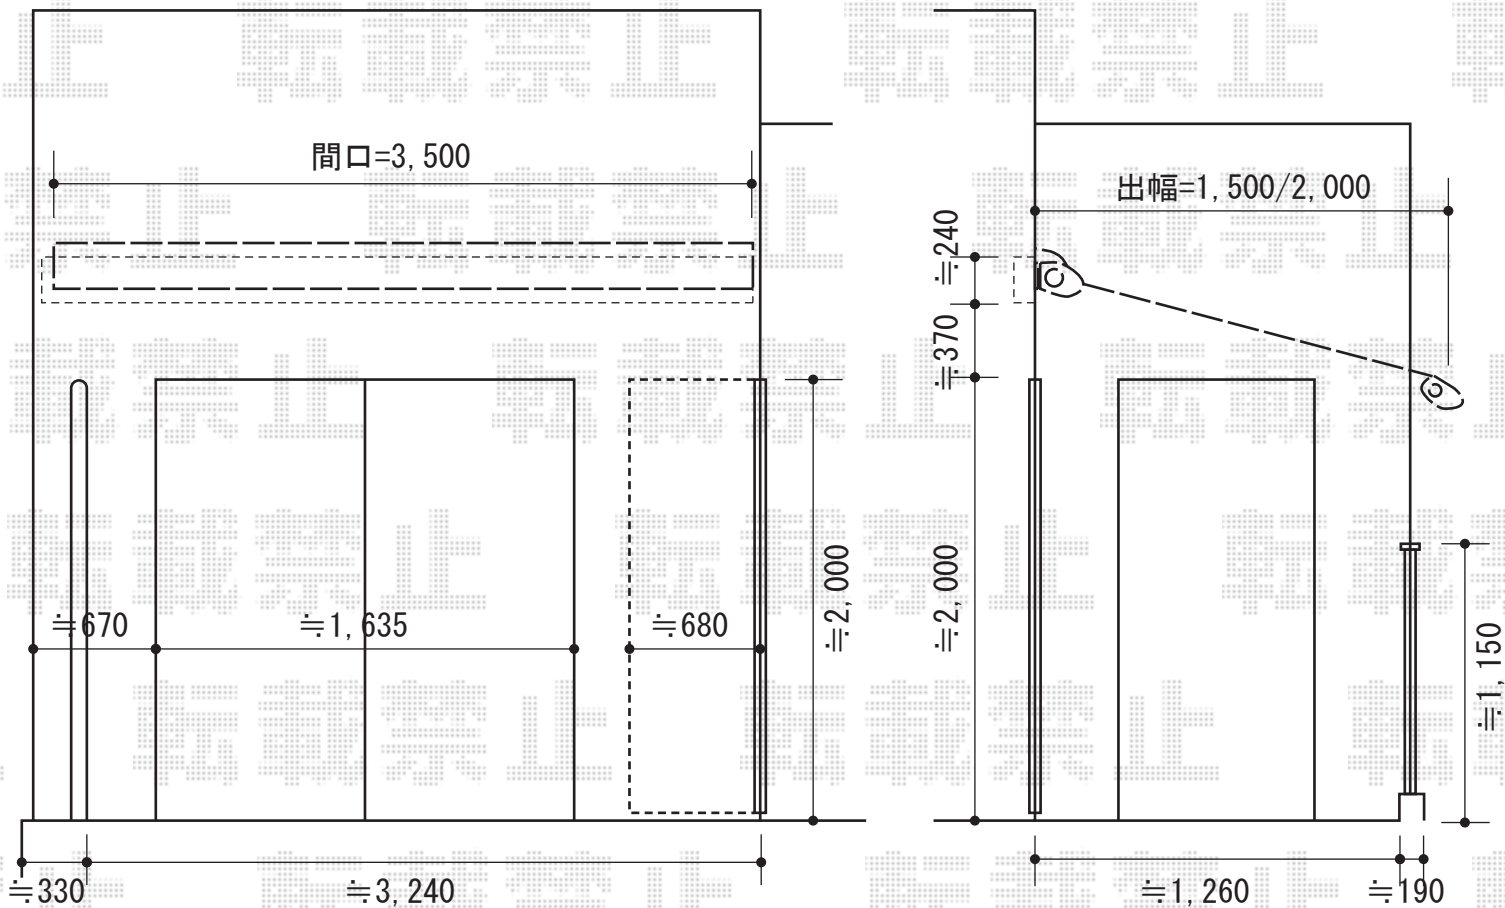

マルキルクス フリューゲル 手動式

markilux マルキルクス フリューゲル 手動式
間口=3,500mm
出幅=2,000mm
本体色：ホワイト
キャンバス色：防汚タイプ
駆動：外観右側駆動
クランクハンドル：長さ1,400mm
追加部材：ベースプレート部材一式

現場状況や作図制限により概略図の内容と多少の違いが生じることがございます。
施工時は、現場優先とさせて頂きたく思いますので、お立会い頂き、
最終のご指示のほど、何卒、宜しくお願い致します。