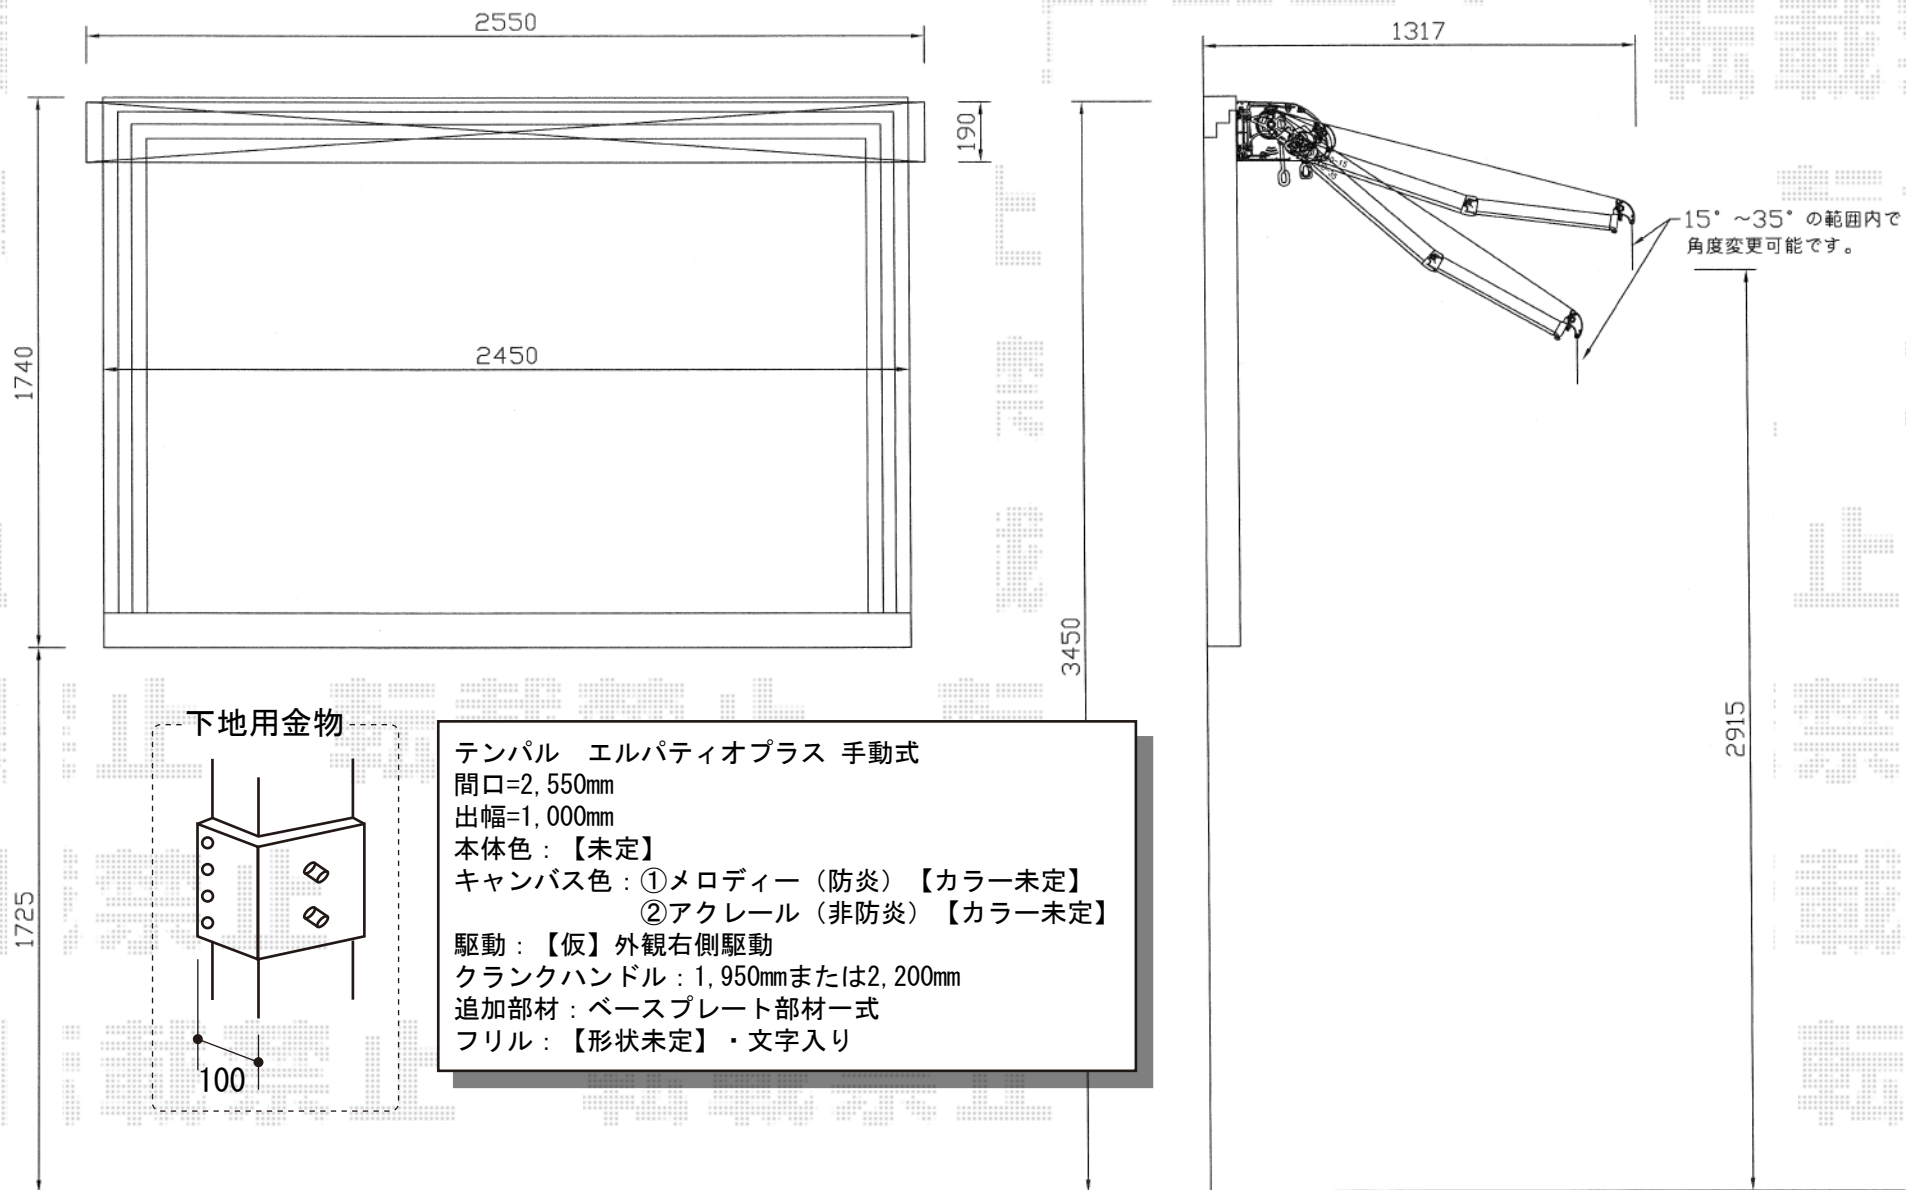

エルパティオプラス 手動式

現場状況や作図制限により概略図の内容と多少の違いが生じることがございます。
施工時は、現場優先とさせて頂きたく思いますので、お立会い頂き、
最終のご指示のほど、何卒、宜しくお願い致します。

EX-SHOP
HTTP://WWW.EX-SHOP.NET

担当：大辻