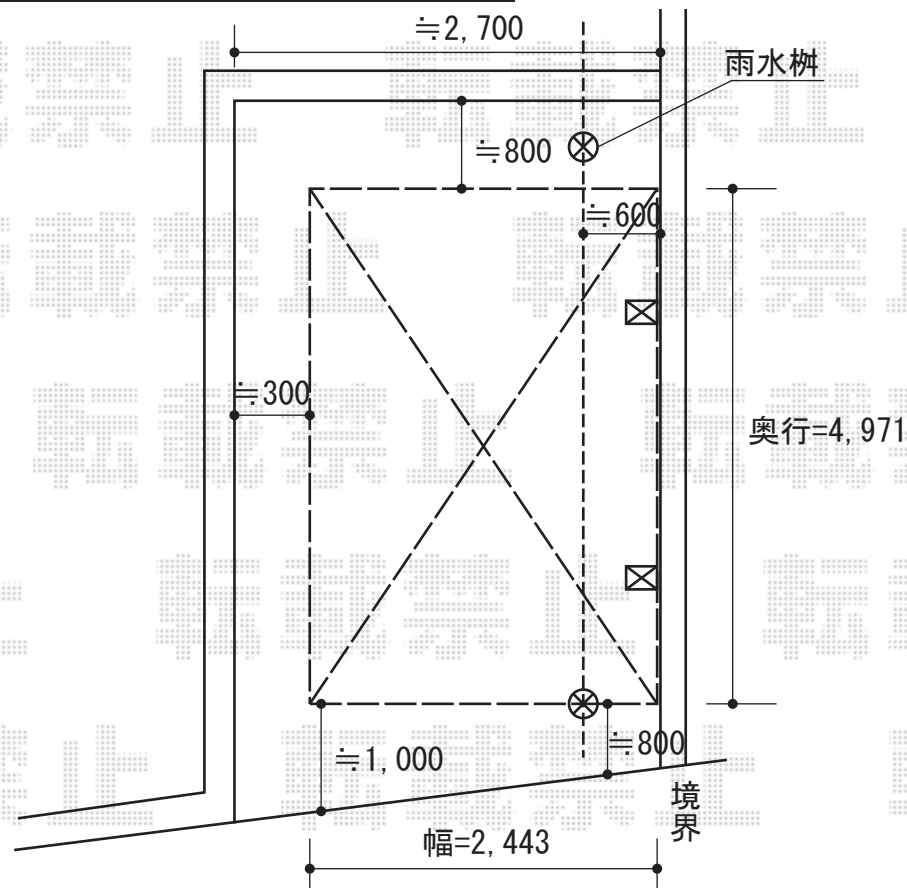

エックススルーフ 前上がり 積雪～30cm対応

トステム エックススルーフ 前上がり 積雪～30cm対応  
幅=2,443mm  
奥行=4,971mm  
色：シャイングレー  
屋根材：ポリカーボネート（ブルースモーク）  
柱仕様：標準柱仕様（有効高 約2,000mm）

現場状況や作図制限により概略図の内容と多少の違いが生じることがございます。  
施工時は、現場優先とさせて頂きたく思いますので、お立会い頂き、  
最終のご指示のほど、何卒、宜しくお願い致します。