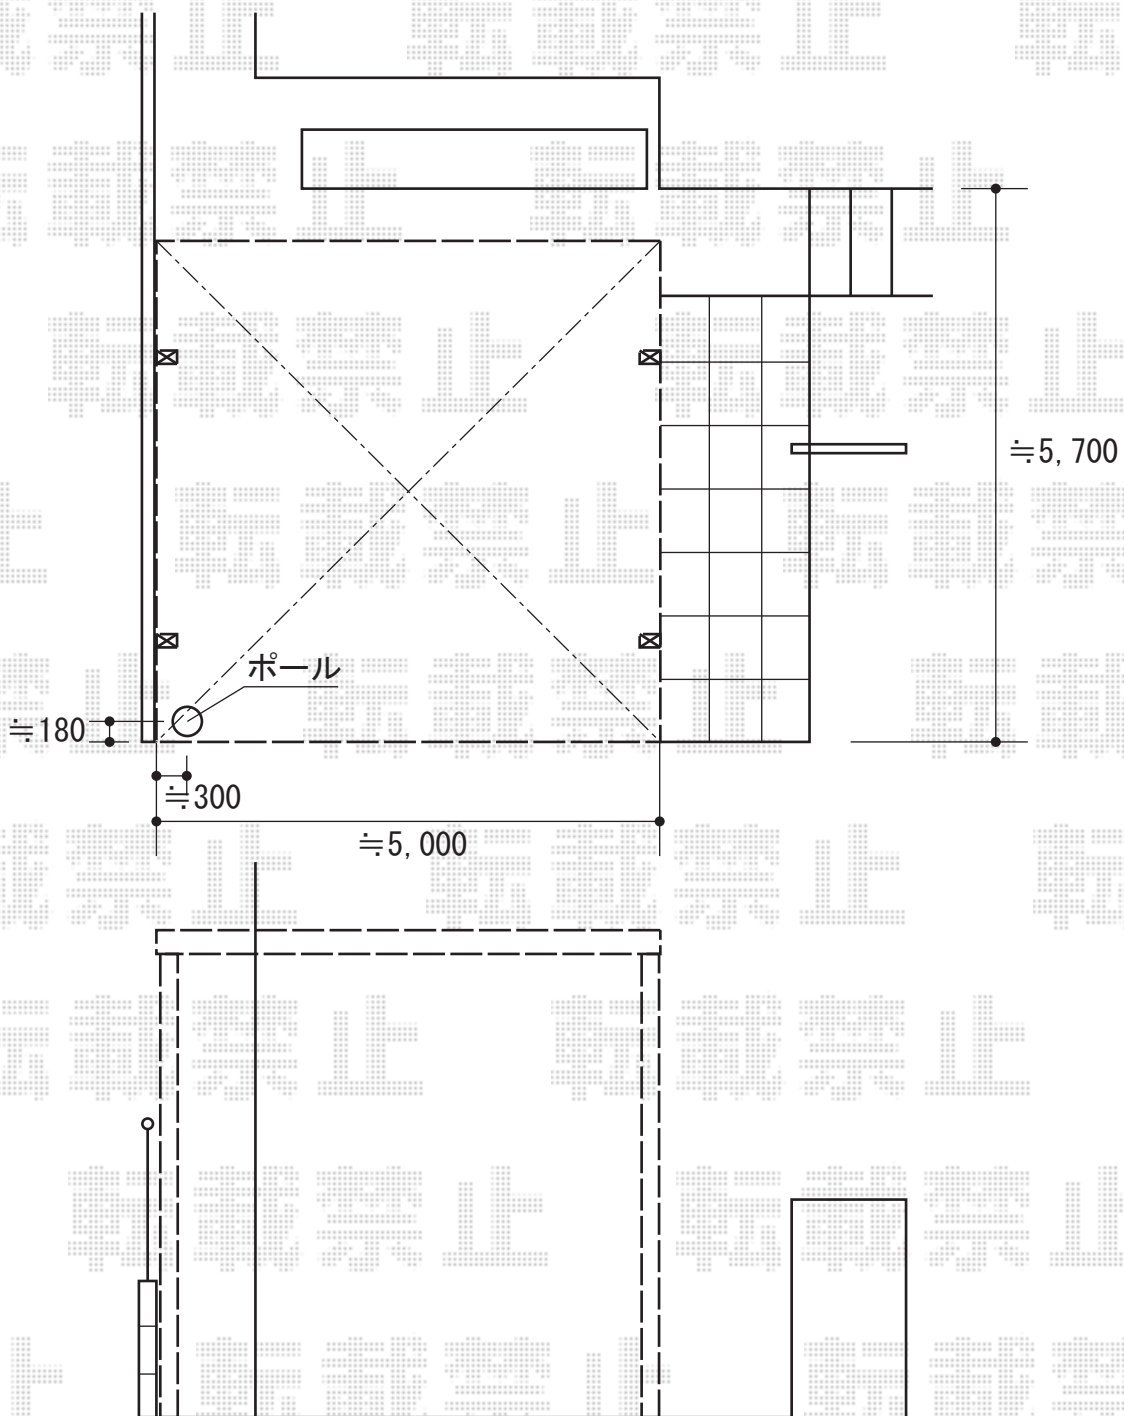

ジーポートneo Aタイプ 2台用 積雪~100cm対応

YKK AP ジーポートneo Aタイプ 2台用 積雪~100cm対応
幅=5,511mm
奥行=5,456mm
色：プラチナステン
屋根材：【別途】スチール折板（ペフ無）・ポリカ折板（3枚入×2）
柱仕様：標準柱仕様（有効高 約2,355mm）

現場状況や作図制限により概略図の内容と多少の違いが生じることがございます。
施工時は、現場優先とさせて頂きたく思いますので、お立会い頂き、
最終のご指示のほど、何卒、宜しくお願い致します。