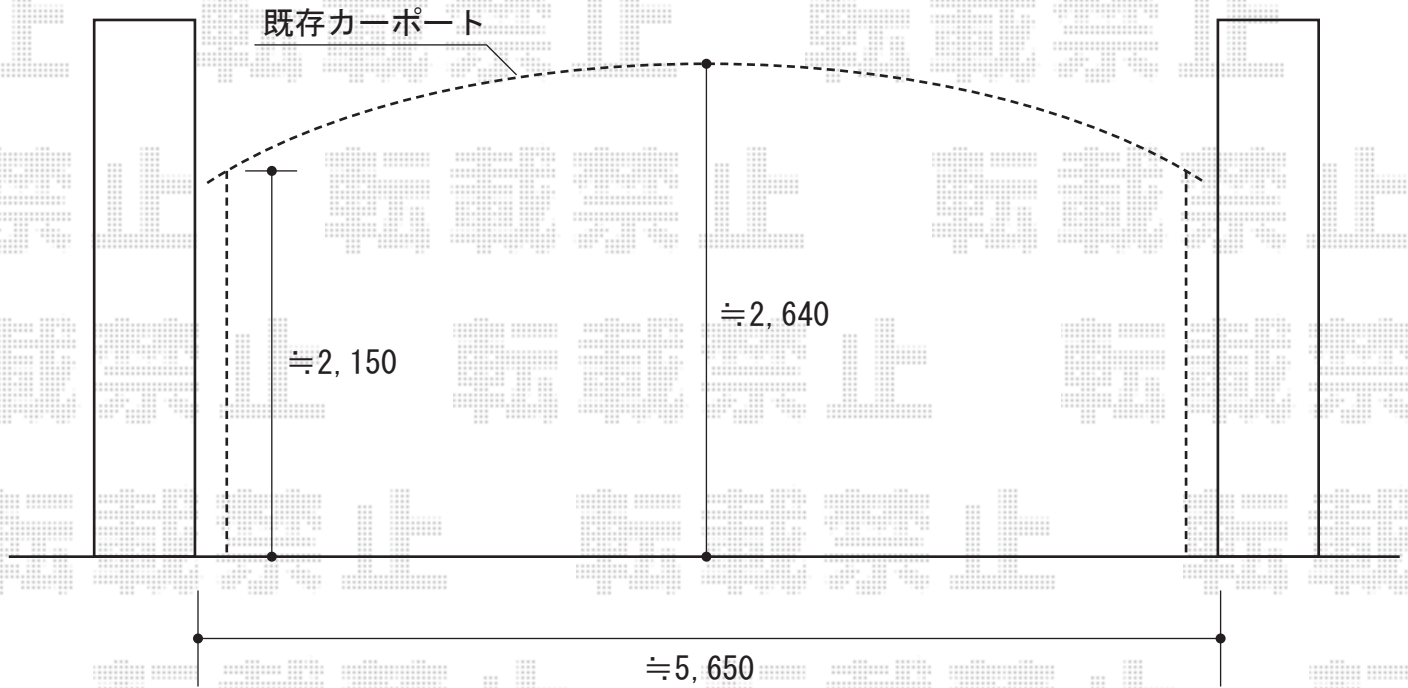

トリップゲート PB型 ノンレール 両開き

Value Select トリップゲート PB型 ノンレール 両開き
開口幅=5,812mm
全幅=5,912mm
たたみ幅=347347mm
高さ=1,200mm
色：【ステンカラー】
キャスター数：4
落棒数：4

現場状況や作図制限により概略図の内容と多少の違いが生じることがございます。
施工時は、現場優先とさせて頂きたく思いますので、お立会い頂き、
最終のご指示のほど、何卒、宜しくお願い致します。