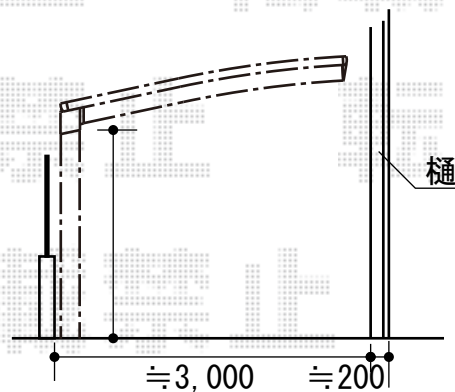

カーブポートシグマIII 積雪～30cm対応

トステム カーブポートシグマIII 積雪～30cm対応

幅=3,000mm

奥行=5,686mm

色：シャイングレー

屋根材：ポリカーボネート（クリアマット/すりガラス調）

柱仕様：ロング柱23仕様（有効高 約2,300mm）

追加：枠廻り化粧材（柿渋）

トステム 柱・梁化粧材セット（両面×2セット）

仕様：ロング23柱用/30タイプ用

色：柿渋調

現場状況や作図制限により概略図の内容と多少の違いが生じることがございます。
施工時は、現場優先とさせて頂きたく思いますので、お立会い頂き、
最終のご指示のほど、何卒、宜しくお願い致します。

EX-SHOP
HTTP://WWW.EX-SHOP.NET

担当：八浦