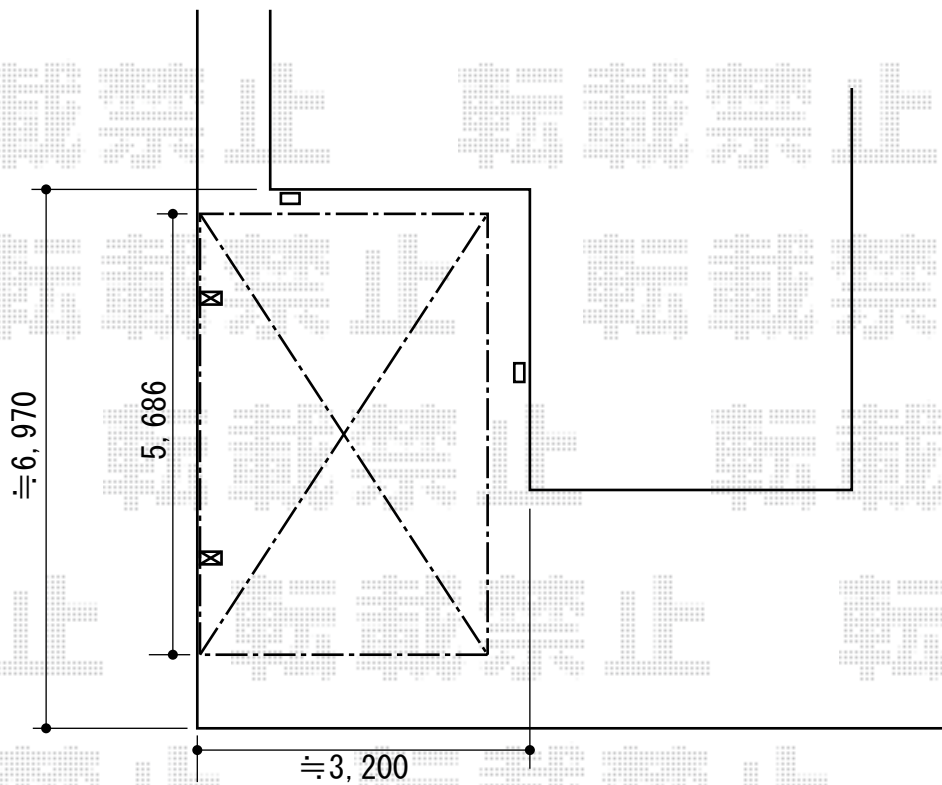

カーブポートシグマIII 積雪～30cm対応

トステム カーブポートシグマIII 積雪～30cm対応

幅=3,000mm

奥行=5,686mm

色：シャイングレー

屋根材：ポリカーボネート（クリアマット/すりガラス調）

柱仕様：ロング柱23仕様（有効高 約2,300mm）

追加：枠廻り化粧材（柿渋）

トステム 柱・梁化粧材セット（両面×2セット）

仕様：ロング23柱用/30タイプ用

色：柿渋調

現場状況や作図制限により概略図の内容と多少の違いが生じることがございます。
施工時は、現場優先とさせて頂きたく思いますので、お立会い頂き、
最終のご指示のほど、何卒、宜しくお願い致します。

EX-SHOP
HTTP://WWW.EX-SHOP.NET

担当：八浦