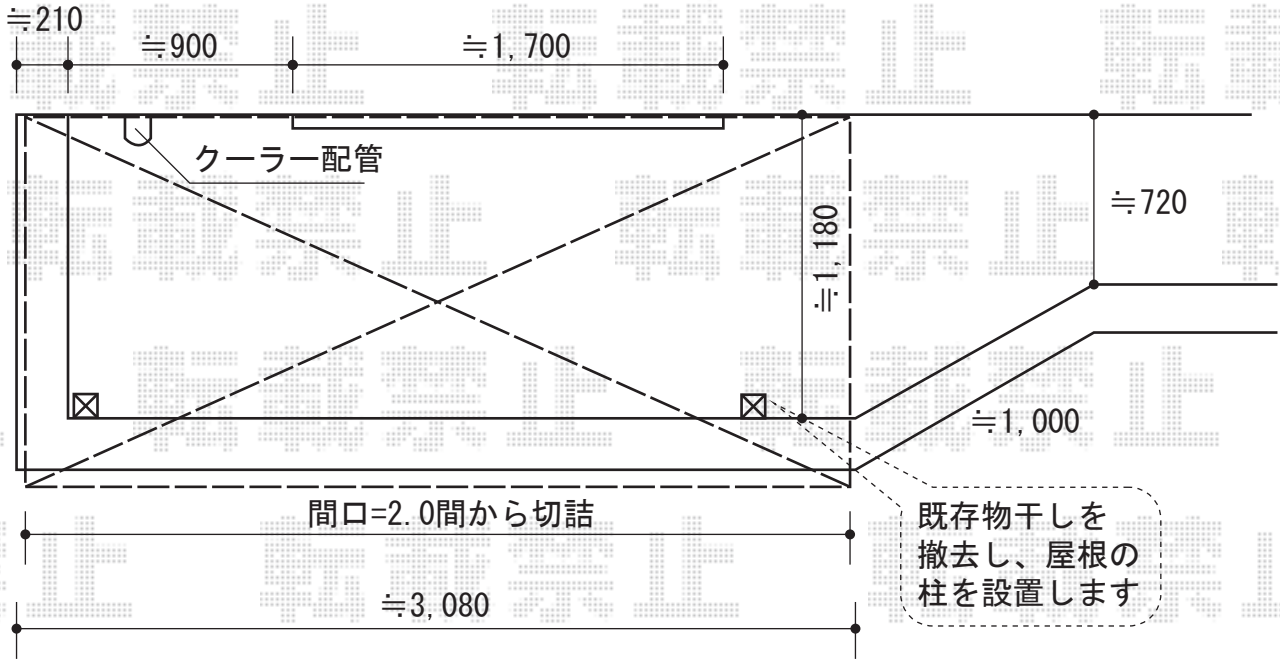

ライザーテラスII R型 屋根タイプ 単体 積雪~20cm対応

トステム ライザーテラスII R型 屋根タイプ 単体 積雪~20cm対応
 間口=関東間2.0間 (柱芯々3,440mm 屋根幅3,660mm)
 出幅=5尺 (1,485mm)
 色: ホワイト
 屋根材: ポリカーボネート (ブラウン)
 柱仕様: 柱奥行移動タイプ
 施工方法: 上止め

現場状況や作図制限により概略図の内容と多少の違いが生じることがございます。
 施工時は、現場優先とさせて頂きたく思いますので、お立会い頂き、
 最終のご指示のほど、何卒、宜しくお願い致します。