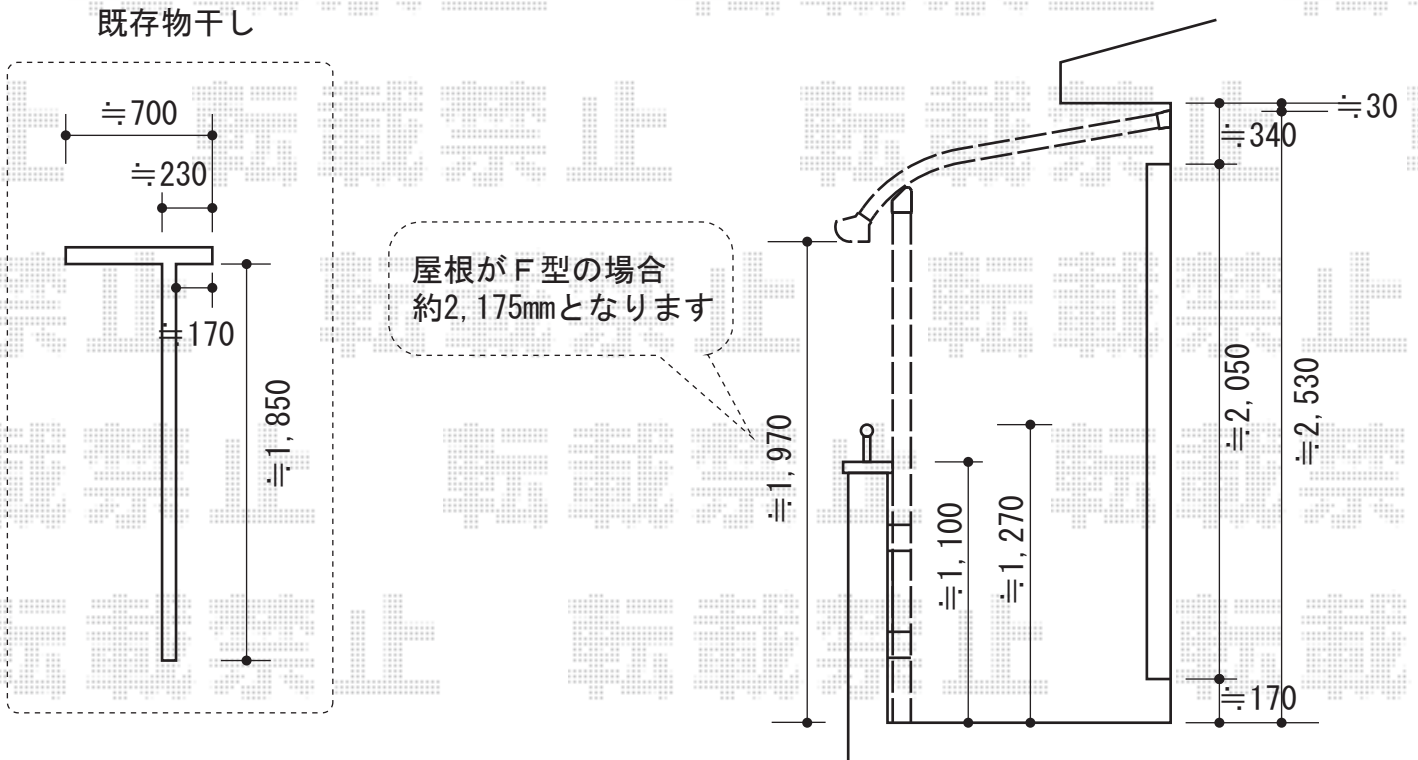

ライザーテラスII R型 屋根タイプ 単体 積雪~20cm対応

トステム ライザーテラスII R型 屋根タイプ 単体 積雪~20cm対応
 間口=関東間2.0間 (柱芯々3,440mm 屋根幅3,660mm)
 出幅=5尺 (1,485mm)
 色: ホワイト
 屋根材: ポリカーボネート (ブラウン)
 柱仕様: 柱奥行移動タイプ
 施工方法: 上止め

現場状況や作図制限により概略図の内容と多少の違いが生じることがございます。
 施工時は、現場優先とさせて頂きたく思いますので、お立会い頂き、
 最終のご指示のほど、何卒、宜しくお願い致します。