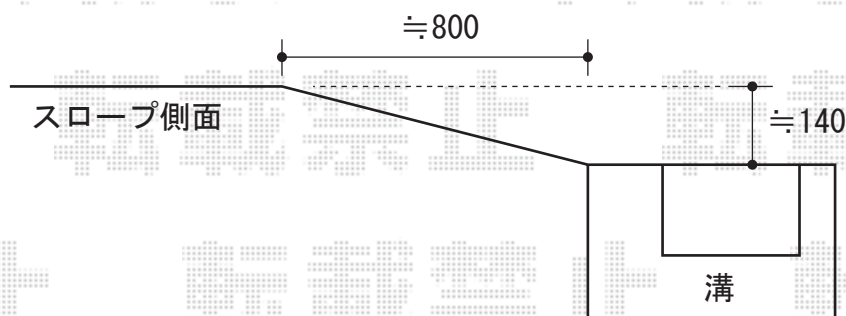

トリップゲート PC型 ノンレール 両開き

溝縁の一部補修を行います

Value Select トリップゲート PC型 ノンレール 両開き  
 開口幅=3,929mm  
 全幅=4,029mm  
 たたみ幅=290×2mm  
 高さ=1,200mm  
 色：ダークブロンズ  
 キャスター数：4箇所  
 落棒数：2本

TOEX ハイグリッドフェンスN8型  
 本体1枚 (W×H) = (2,000×1,200mm) × 2枚  
 アルミ形材柱：T-12×4本  
 小口キャップ：2セット  
 色：オータムブラウン