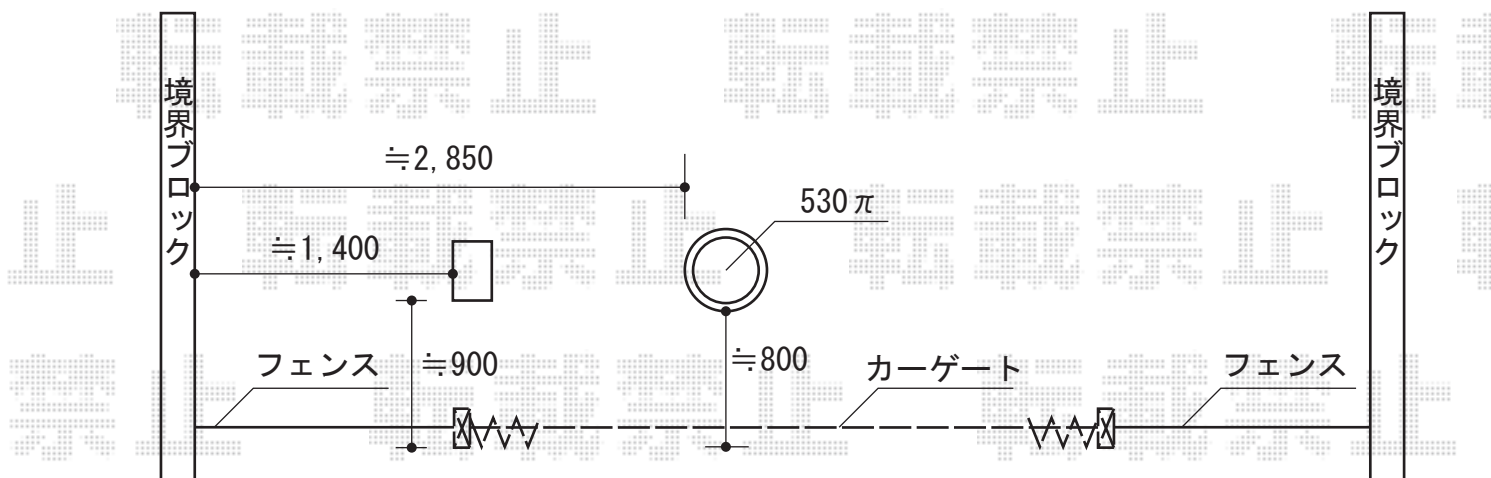

トリップゲート PC型 ノンレール 両開き

溝縁の一部補修を行います

Value Select トリップゲート PC型 ノンレール 両開き  
 開口幅=3,929mm  
 全幅=4,029mm  
 たたみ幅=290×2mm  
 高さ=1,200mm  
 色：ダークブロンズ  
 キャスター数：4箇所  
 落棒数：2本

TOEX ハイグリッドフェンスN8型  
 本体1枚 (W×H) = (2,000×1,200mm) × 2枚  
 アルミ形材柱：T-12×4本  
 小口キャップ：2セット  
 色：オータムブラウン

現場状況や作図制限により概略図の内容と多少の違いが生じることがございます。  
 施工時は、現場優先とさせて頂きたく思いますので、お立会い頂き、  
 最終のご指示のほど、何卒、宜しくお願い致します。

EX-SHOP  
 HTTP://WWW.EX-SHOP.NET

担当：大辻