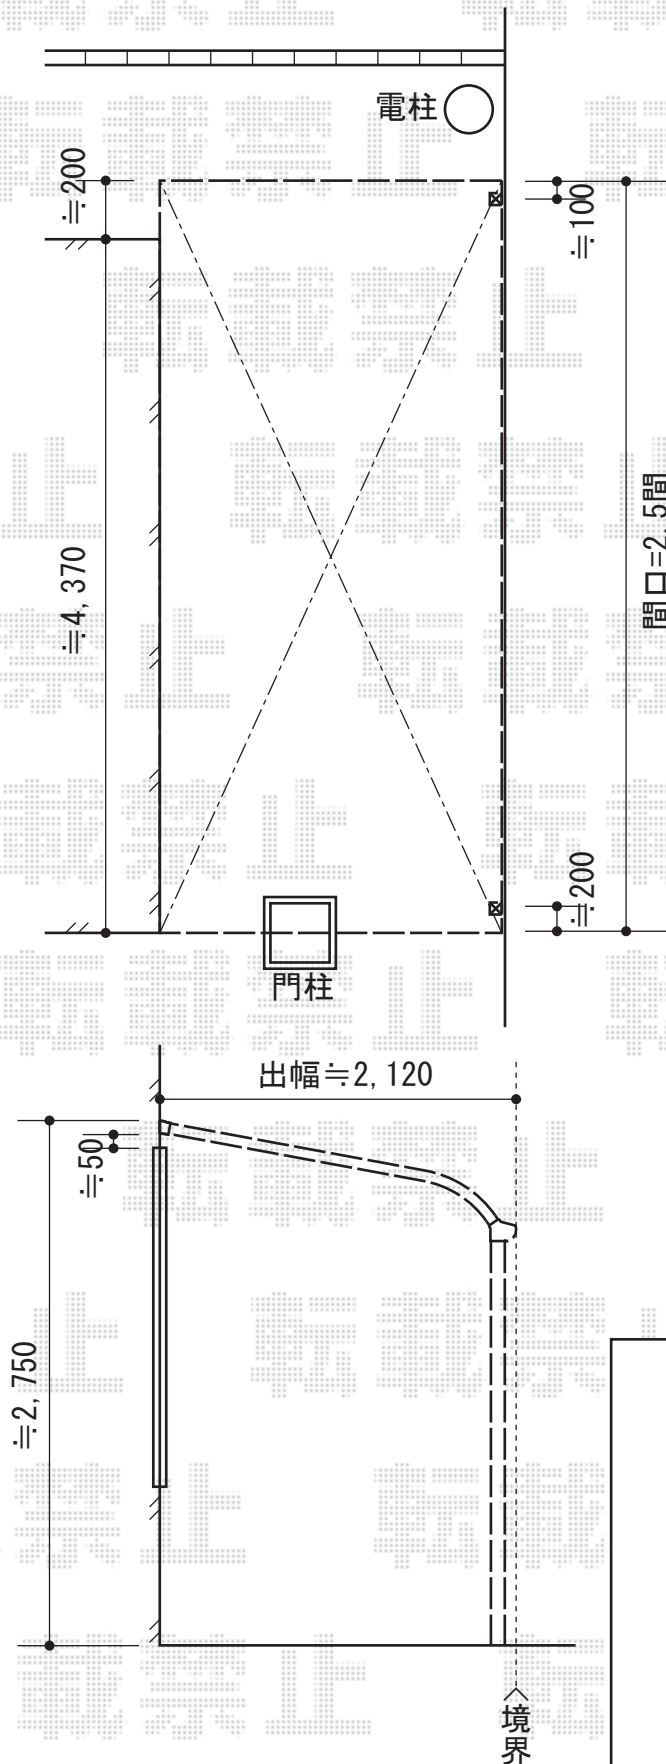

ライザーテラスII R型 テラスタイプ 単体 積雪～20cm対応

ライザーテラスII R型
 テラスタイプ 単体 積雪～20cm対応
 間口=関東間2.5間
 (柱芯々4,350mm 屋根幅4,570mm)
 出幅=7尺 (2,085mm)
 色：シャイングレー
 屋根材：ポリカーボネート
 (クリアマット/すりガラス調)
 柱仕様：柱位置固定タイプ
 施工方法：上止め仕様

現場状況や作図制限により概略図の内容と多少の違いが生じることがございます。
 施工時は、現場優先とさせて頂きたく思いますので、お立会い頂き、
 最終のご指示のほど、何卒、宜しくお願い致します。