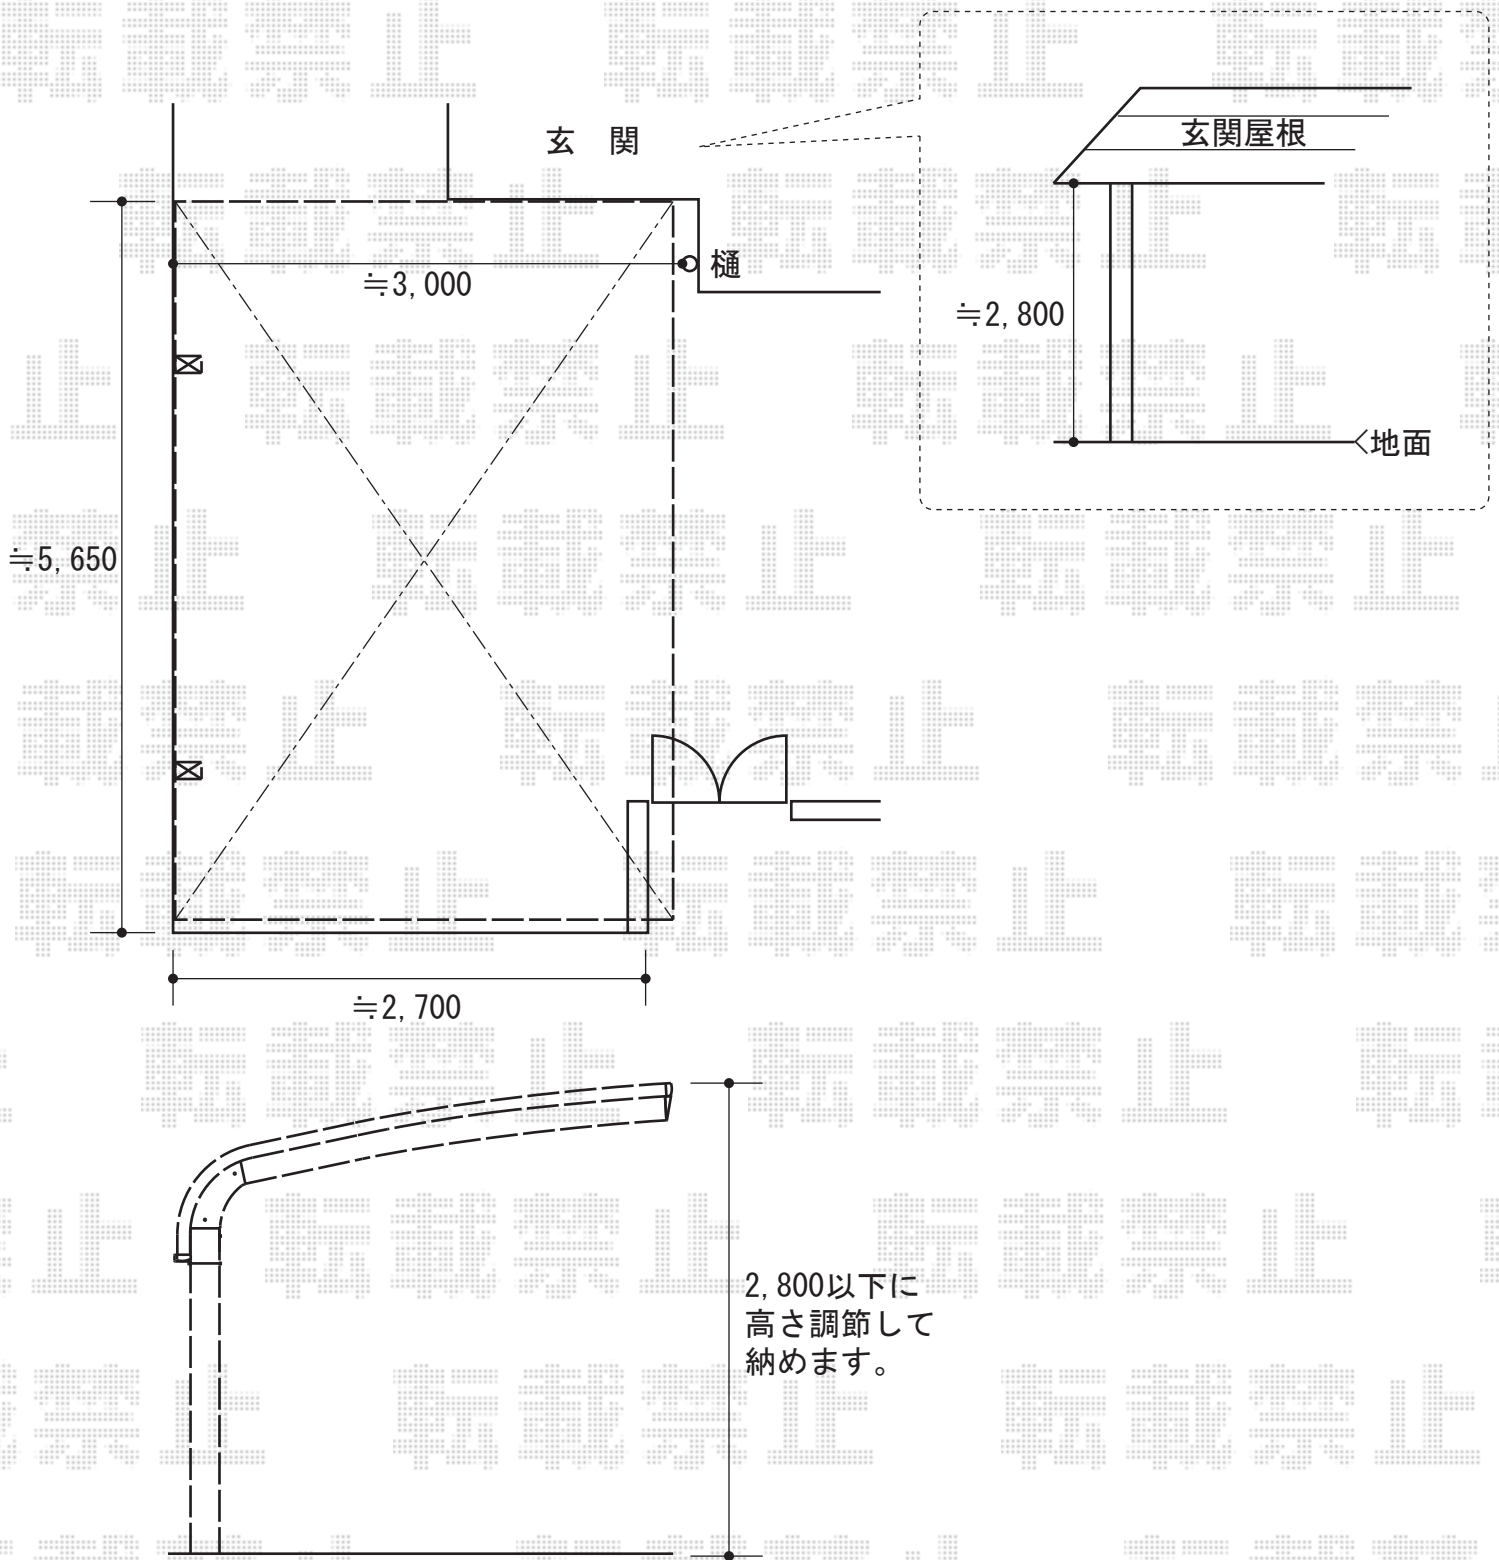

テールポートシグマIII 積雪～30cm対応

2,800以下に
高さ調節して
納めます。

トステム テールポートシグマIII 積雪～30cm対応
幅=3,000mm
奥行=5,686mm
色：ナチュラルシルバー
屋根材：ポリカーボネート（ブルースモーク）
柱仕様：ロング柱23仕様（有効高 約2,300mm）

現場状況や作図制限により概略図の内容と多少の違いが生じることがございます。
施工時は、現場優先とさせて頂きたく思いますので、お立会い頂き、
最終のご指示のほど、何卒、宜しくお願い致します。