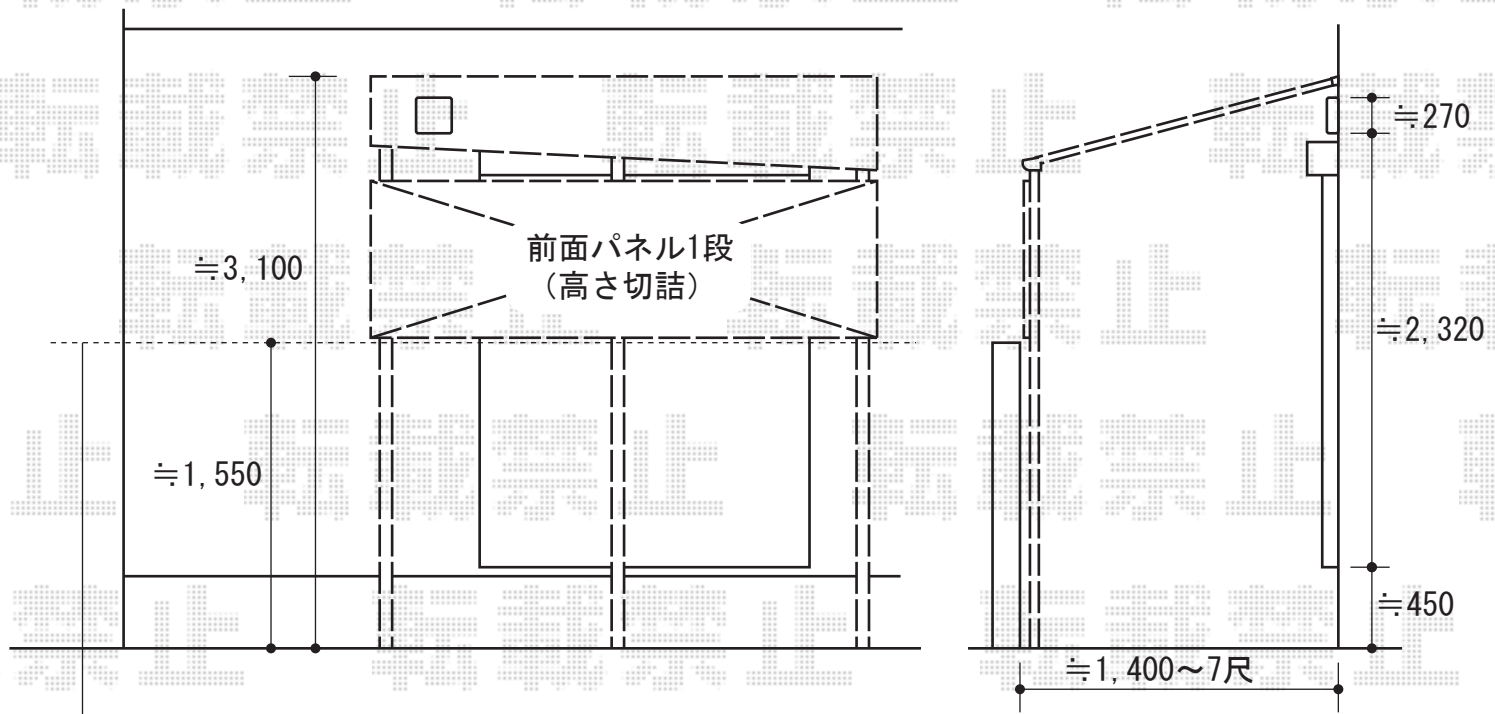

ライザーテラスII F型 テラスタイプ 単体 積雪～20cm対応

既存CBライン

トステム ライザーテラスII F型 テラスタイプ 単体 積雪～20cm対応
 間口=関東間1.5間 (柱芯々2,530mm 屋根幅2,750mm)
 出幅=7尺 (2,085mm)
 色: オータムブラウン
 屋根材: ポリカーボネート (ブラウン)
 柱仕様: 柱位置固定タイプ/長尺
 施工方法: 上止め仕様
 追加部材: 正面台形長さセット×1 正面台形柱部品セット×2

トステム ライザーテラスII 前面パネル1段
 間口=関東間2.0間
 色: オータムブラウン
 パネル材: ポリカーボネート (クリアマット/すりガラス調)

現場状況や作図制限により概略図の内容と多少の違いが生じることがございます。
 施工時は、現場優先とさせて頂きたく思いますので、お立会い頂き、
 最終のご指示のほど、何卒、宜しくお願い致します。

EX-SHOP
 HTTP://WWW.EX-SHOP.NET