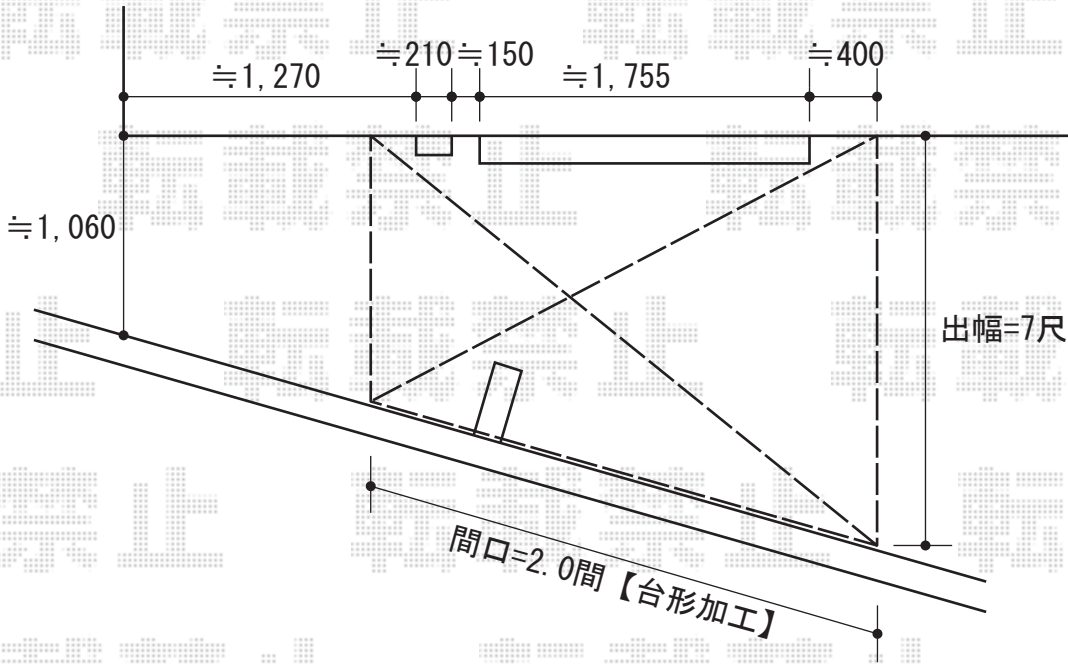

ライザーテラスII F型 テラスタイプ 単体 積雪～20cm対応

既存CBライン

トステム ライザーテラスII F型 テラスタイプ 単体 積雪～20cm対応
 間口=関東間1.5間 (柱芯々2,530mm 屋根幅2,750mm)
 出幅=7尺 (2,085mm)
 色: オータムブラウン
 屋根材: ポリカーボネート (ブラウン)
 柱仕様: 柱位置固定タイプ/長尺
 施工方法: 上止め仕様
 追加部材: 正面台形長さセット×1 正面台形柱部品セット×2

トステム ライザーテラスII 前面パネル1段
 間口=関東間2.0間
 色: オータムブラウン
 パネル材: ポリカーボネート (クリアマット/すりガラス調)

現場状況や作図制限により概略図の内容と多少の違いが生じることがございます。
 施工時は、現場優先とさせて頂きたく思いますので、お立会い頂き、
 最終のご指示のほど、何卒、宜しくお願い致します。

EX-SHOP
 HTTP://WWW.EX-SHOP.NET