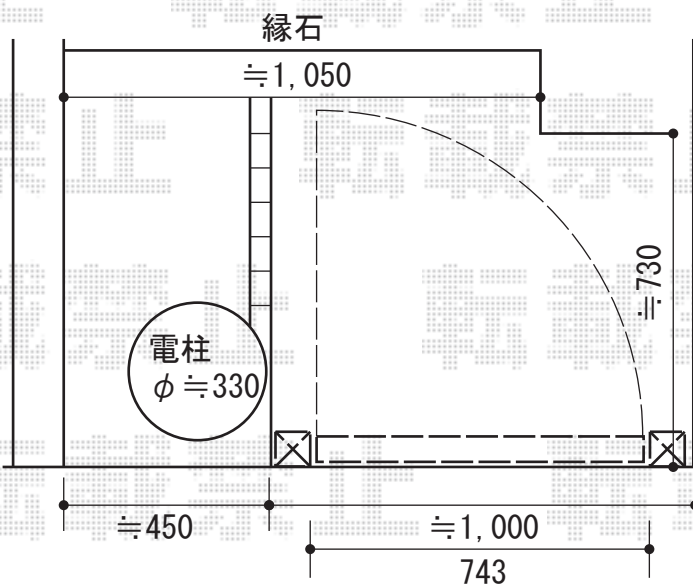

カーポート・門扉

プレシオスポート 積雪~20cm対応
 幅=2,700mm
 奥行=5,052mm
 色：ノーブルステン
 屋根材：ポリカーボネート（スカイブルー）
 柱仕様：ハイルーフ仕様（有効高 約2,355mm）

YKK AP スタンダード門扉2型 片開き 門柱使用
 本体1枚 (W×H) = (700×1,200mm)
 色：サニーブラウン
 錠：ハンドル錠E8型
 開き：内開き

現場状況や作図制限により概略図の内容と多少の違いが生じることがございます。
 施工時は、現場優先とさせて頂きたく思いますので、お立会い頂き、
 最終のご指示のほど、何卒、宜しくお願い致します。