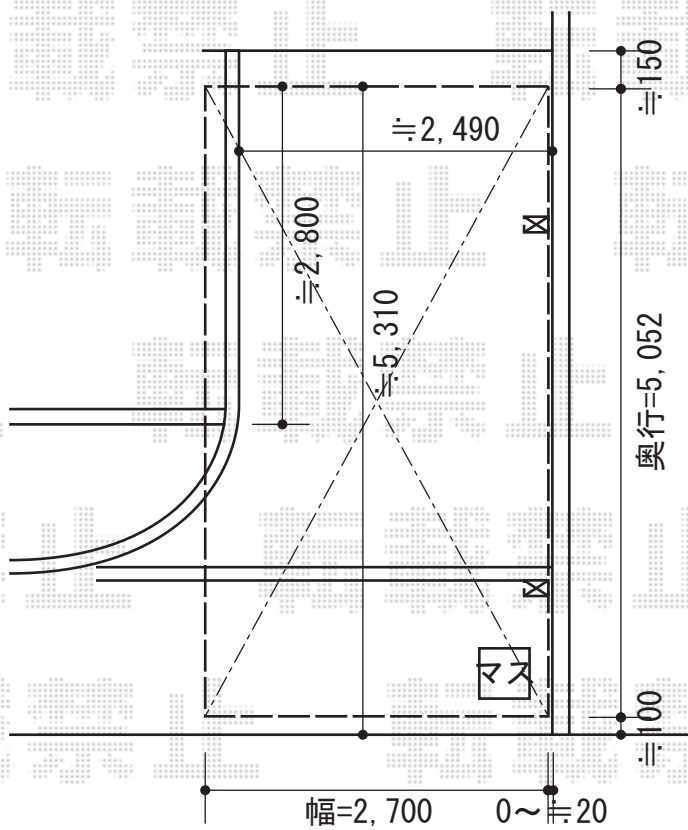

カーポート・門扉

プレシオスポート 積雪~20cm対応
 幅=2,700mm
 奥行=5,052mm
 色：ノーブルステン
 屋根材：ポリカーボネート（スカイブルー）
 柱仕様：ハイルーフ仕様（有効高 約2,355mm）

YKK AP スタンダード門扉2型 片開き 門柱使用
 本体1枚 (W×H) = (700×1,200mm)
 色：サニーブラウン
 錠：ハンドル錠E8型
 開き：内開き

現場状況や作図制限により概略図の内容と多少の違いが生じることがございます。
 施工時は、現場優先とさせて頂きたく思いますので、お立会い頂き、
 最終のご指示のほど、何卒、宜しくお願い致します。