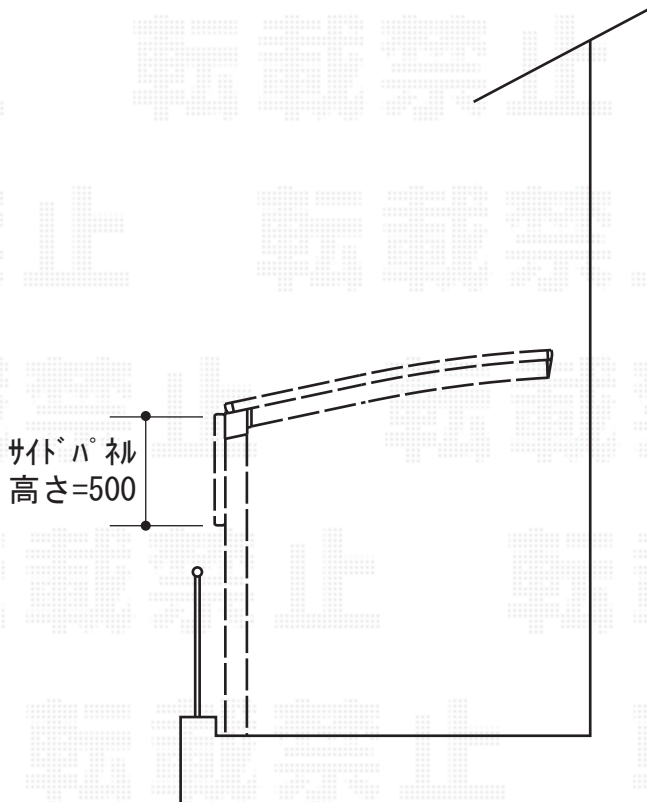

# カーブポートシグマIII ミニ 積雪~20cm対応

トステム カーブポートシグマIII ミニ 積雪~20cm対応  
幅=1,801mm  
奥行=2,862mm  
色：シャイングレー  
屋根材：ポリカーボネート（クリアマット/すりガラス調）  
柱仕様：標準柱仕様（有効高 約1,812mm）  
メーカー希望小売価格：¥149,100.-

トステム サイドパネル1段 H500タイプ  
本体：29用・標準柱用  
色：シャイングレー  
パネル材：ポリカーボネート（クリアマット/すりガラス調）

現場状況や作図制限により概略図の内容と多少の違いが生じることがございます。  
施工時は、現場優先とさせていただきますので、お立会い頂き、  
最終のご指示のほど、何卒、宜しくお願い致します。

EX-SHOP  
HTTP://WWW.EX-SHOP.NET

担当：八浦