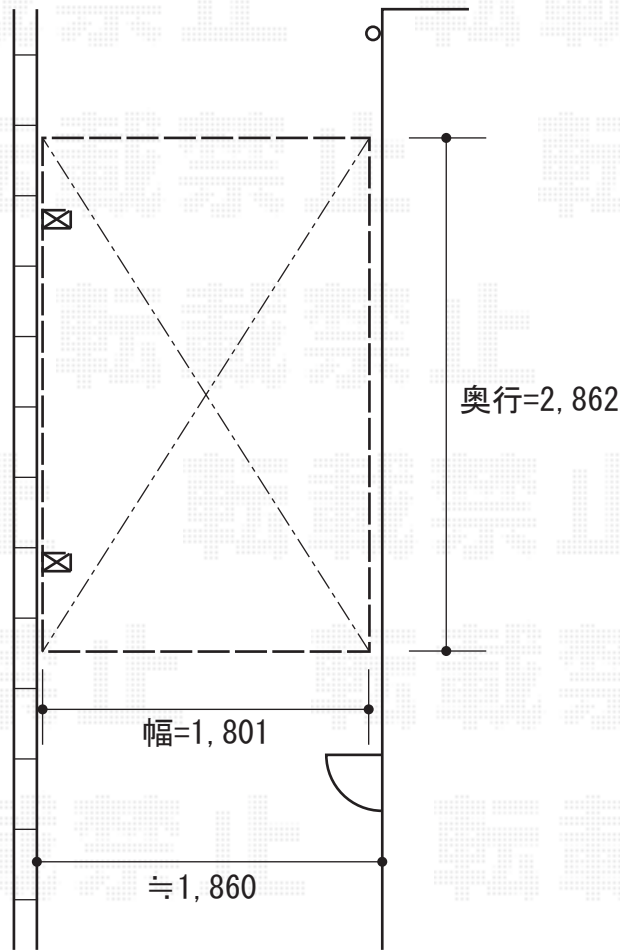

# カーブポートシグマIII ミニ 積雪~20cm対応

トステム カーブポートシグマIII ミニ 積雪~20cm対応  
幅=1,801mm  
奥行=2,862mm  
色：シャイングレー  
屋根材：ポリカーボネート（クリアマット/すりガラス調）  
柱仕様：標準柱仕様（有効高 約1,812mm）  
メーカー希望小売価格：¥149,100.-

トステム サイドパネル1段 H500タイプ  
本体：29用・標準柱用  
色：シャイングレー  
パネル材：ポリカーボネート（クリアマット/すりガラス調）

現場状況や作図制限により概略図の内容と多少の違いが生じることがございます。  
施工時は、現場優先とさせていただきますので、お立会い頂き、  
最終のご指示のほど、何卒、宜しくお願い致します。

EX-SHOP  
HTTP://WWW.EX-SHOP.NET

担当：八浦