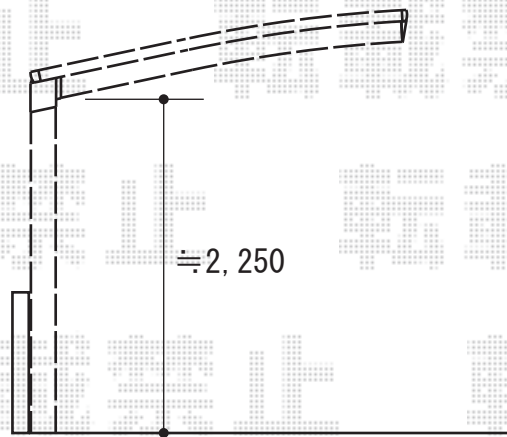

プレシオスポート 積雪～20cm対応

Value Select プレシオスポート 積雪～20cm対応

幅=2,400mm

奥行=5,052mm

色：ノーブルステン

屋根材：熱線遮断ポリカーボネート（スカイブルーマット調）

柱仕様：ハイルーフ仕様（有効高 約2,355mm）

現場状況や作図制限により概略図の内容と多少の違いが生じることがございます。  
施工時は、現場優先とさせていただきますので、お立会い頂き、  
最終のご指示のほど、何卒、宜しくお願い致します。