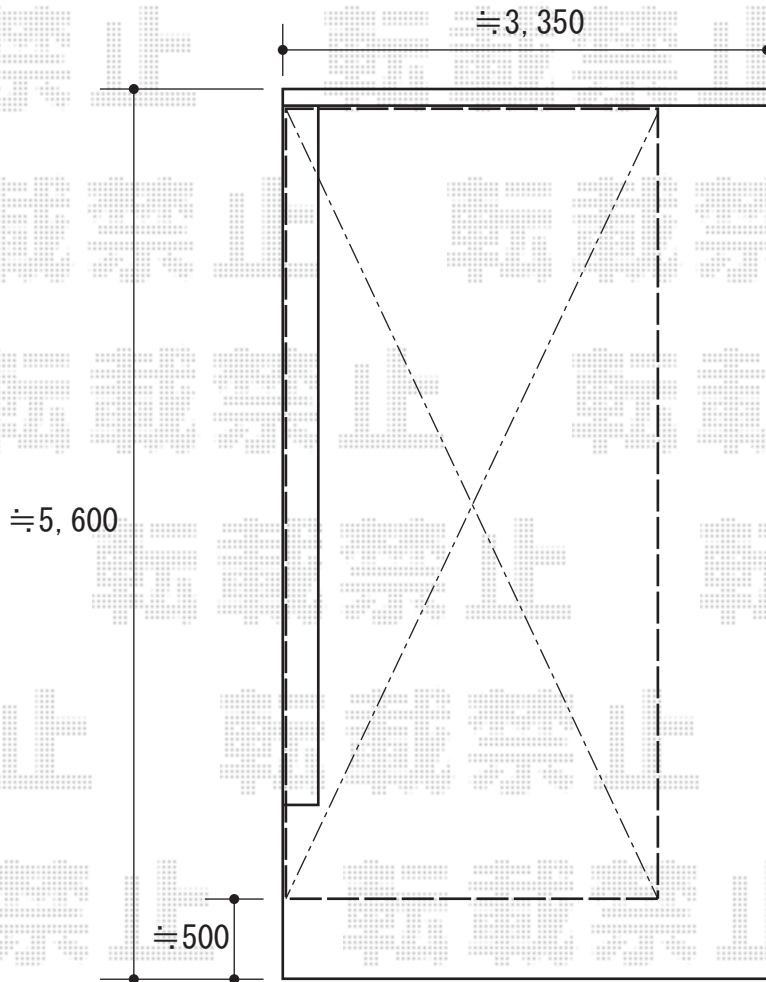

プレシオスポート 積雪～20cm対応

Value Select プレシオスポート 積雪～20cm対応

幅=2,400mm

奥行=5,052mm

色：ノーブルステン

屋根材：熱線遮断ポリカーボネート（スカイブルーマット調）

柱仕様：ハイルーフ仕様（有効高 約2,355mm）

現場状況や作図制限により概略図の内容と多少の違いが生じることがございます。  
施工時は、現場優先とさせていただきますので、お立会い頂き、  
最終のご指示のほど、何卒、宜しくお願い致します。