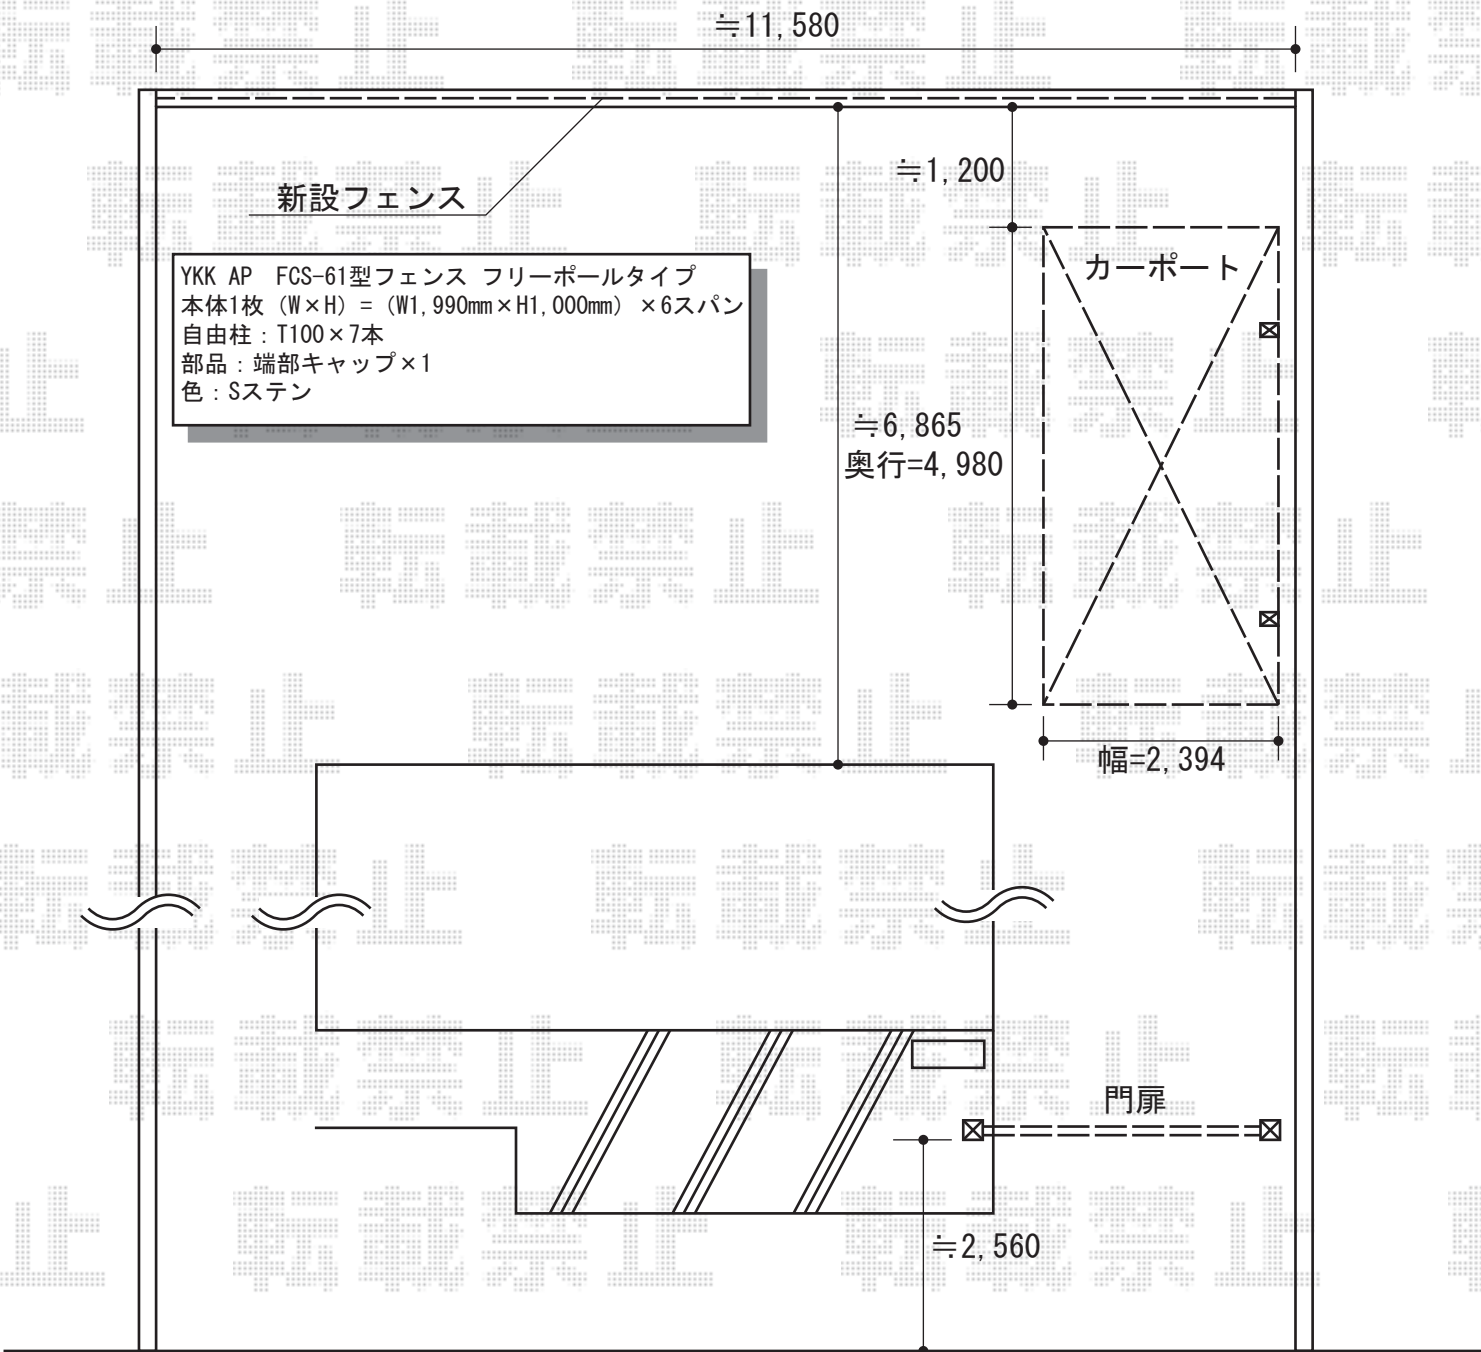

カーポート・フェンス・カーゲート

TOEX アルピタHG ノンレールタイプ 片開き
 開口幅=2,686mm
 全幅=2,910mm
 たたみ幅=655mm
 高さ=1,250mm
 色：マイルドブラック
 落棒数：1本

トステム レグナスポートシグマⅢ 積雪～30cm対応
 幅=2,394mm
 奥行=4,982mm
 色：ブラック
 屋根材：ポリカーボネート（ブラウン）
 柱仕様：ロング柱23仕様（有効高 約2,300mm）