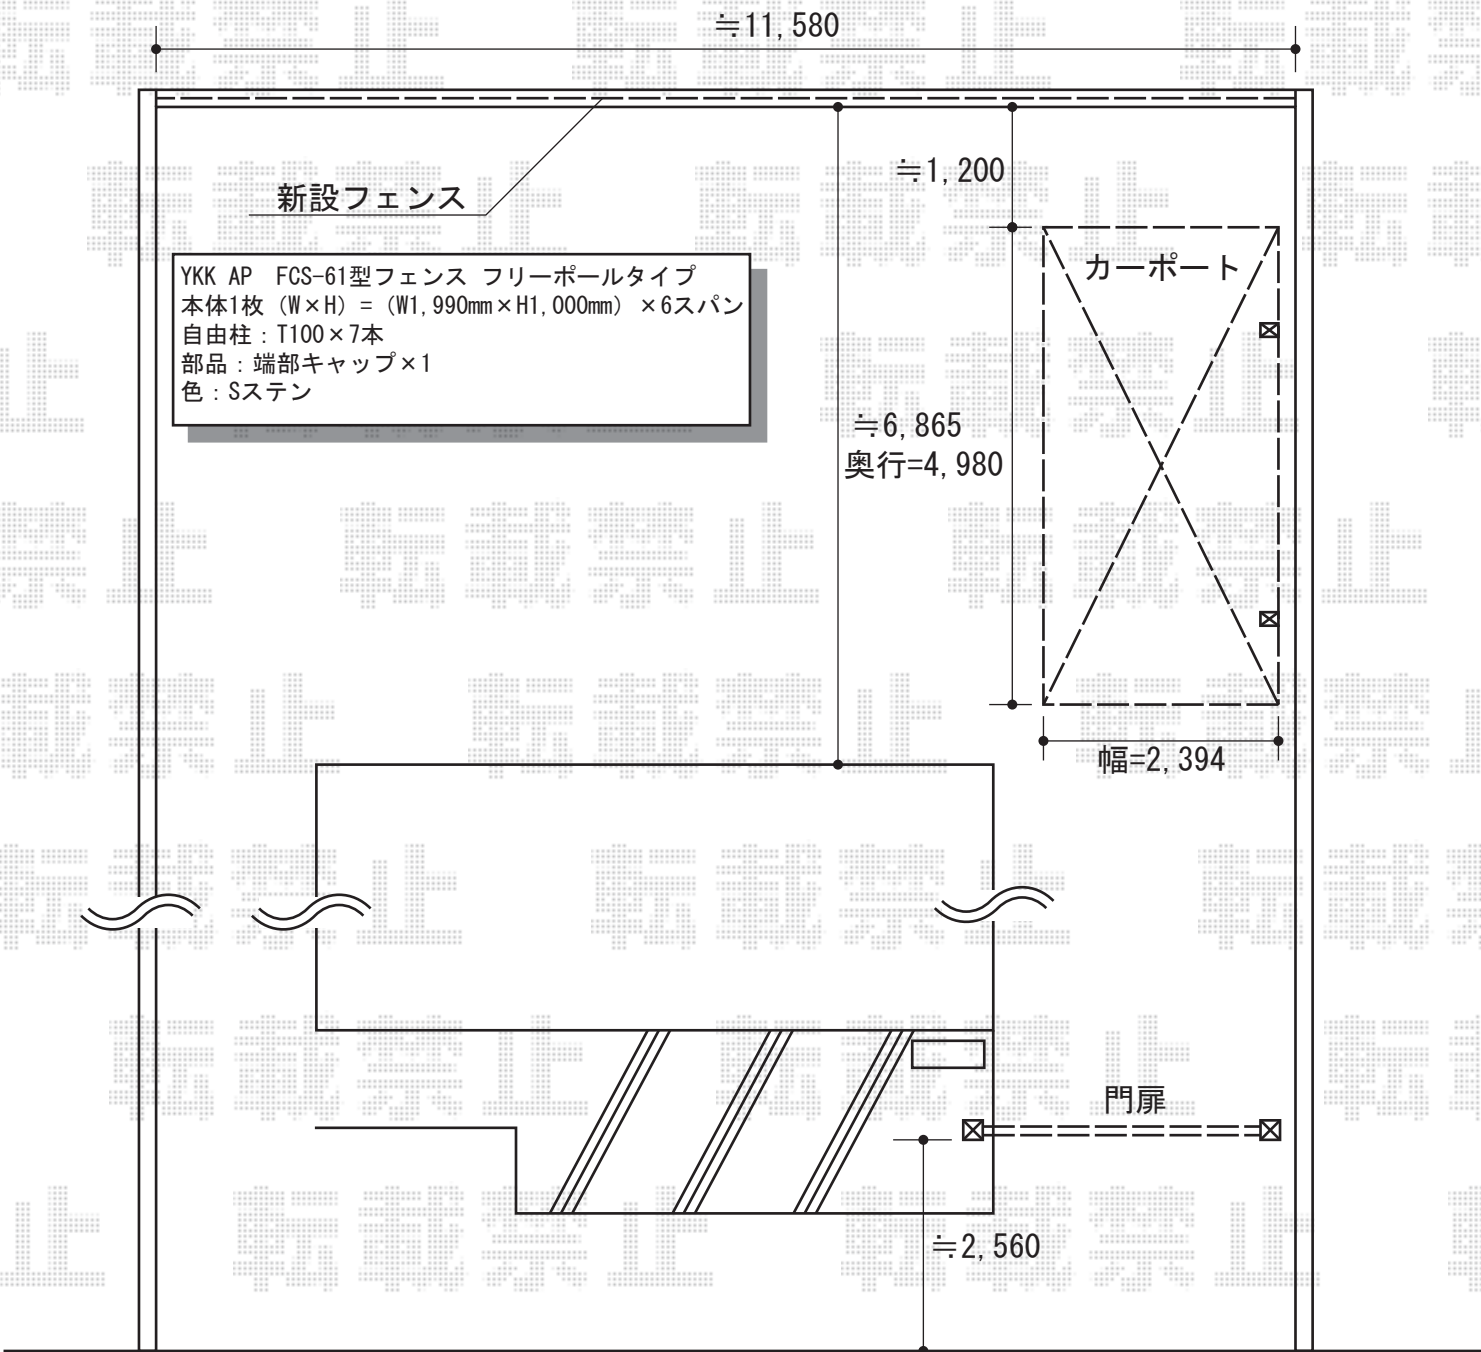

# カーポート・フェンス・カーゲート

TOEX アルピタHG ノンレールタイプ 片開き  
 開口幅=2,686mm  
 全幅=2,910mm  
 たたみ幅=655mm  
 高さ=1,250mm  
 色: マイルドブラック  
 落棒数: 1本

トステム レグナスポートシグマⅢ 積雪~30cm対応  
 幅=2,394mm  
 奥行=4,982mm  
 色: ブラック  
 屋根材: ポリカーボネート (ブラウン)  
 柱仕様: ロング柱23仕様 (有効高 約2,300mm)