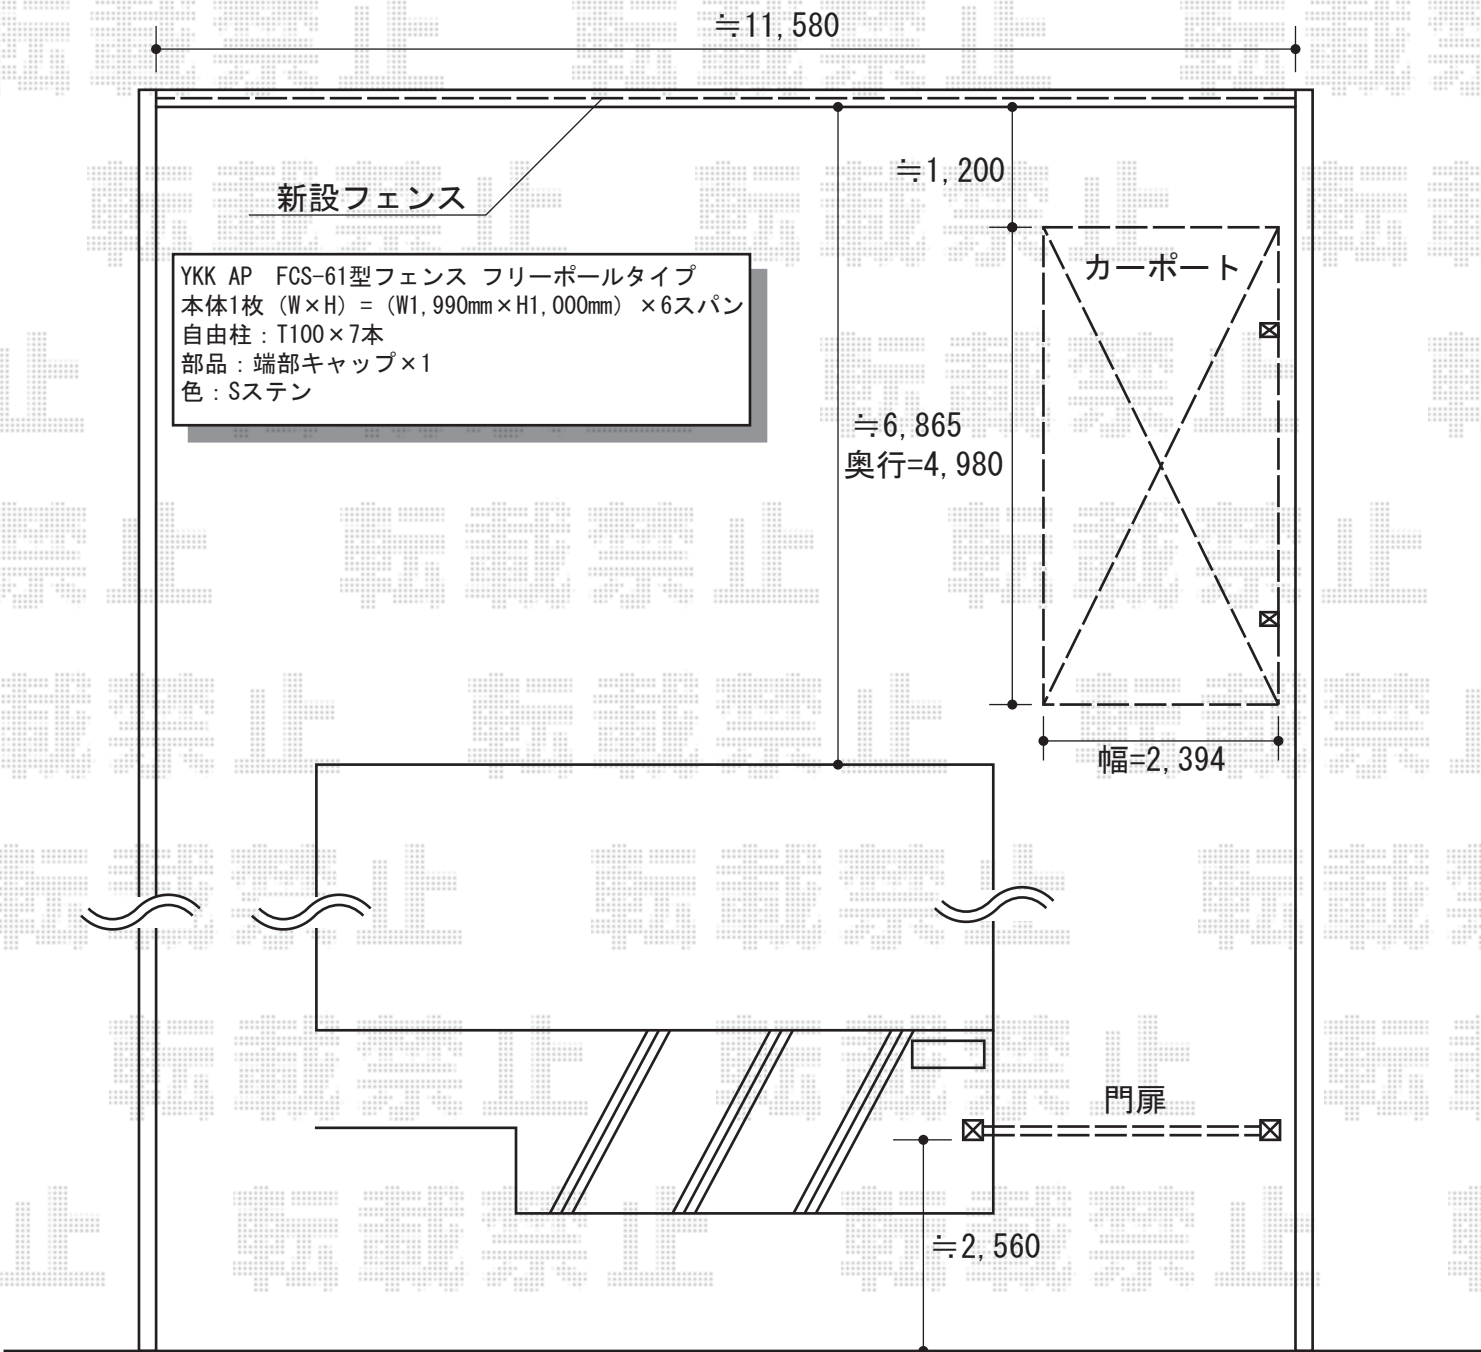

カーポート・フェンス・カーゲート

TOEX アルピタHG ノンレールタイプ 片開き
 開口幅=2,686mm
 全幅=2,910mm
 たたみ幅=655mm
 高さ=1,250mm
 色 : マイルドブラック
 落棒数 : 1本

トステム レグナスポートシグマⅢ 積雪~30cm対応
 幅=2,394mm
 奥行=4,982mm
 色 : ブラック
 屋根材 : ポリカーボネート (ブラウン)
 柱仕様 : ロング柱23仕様 (有効高 約2,300mm)