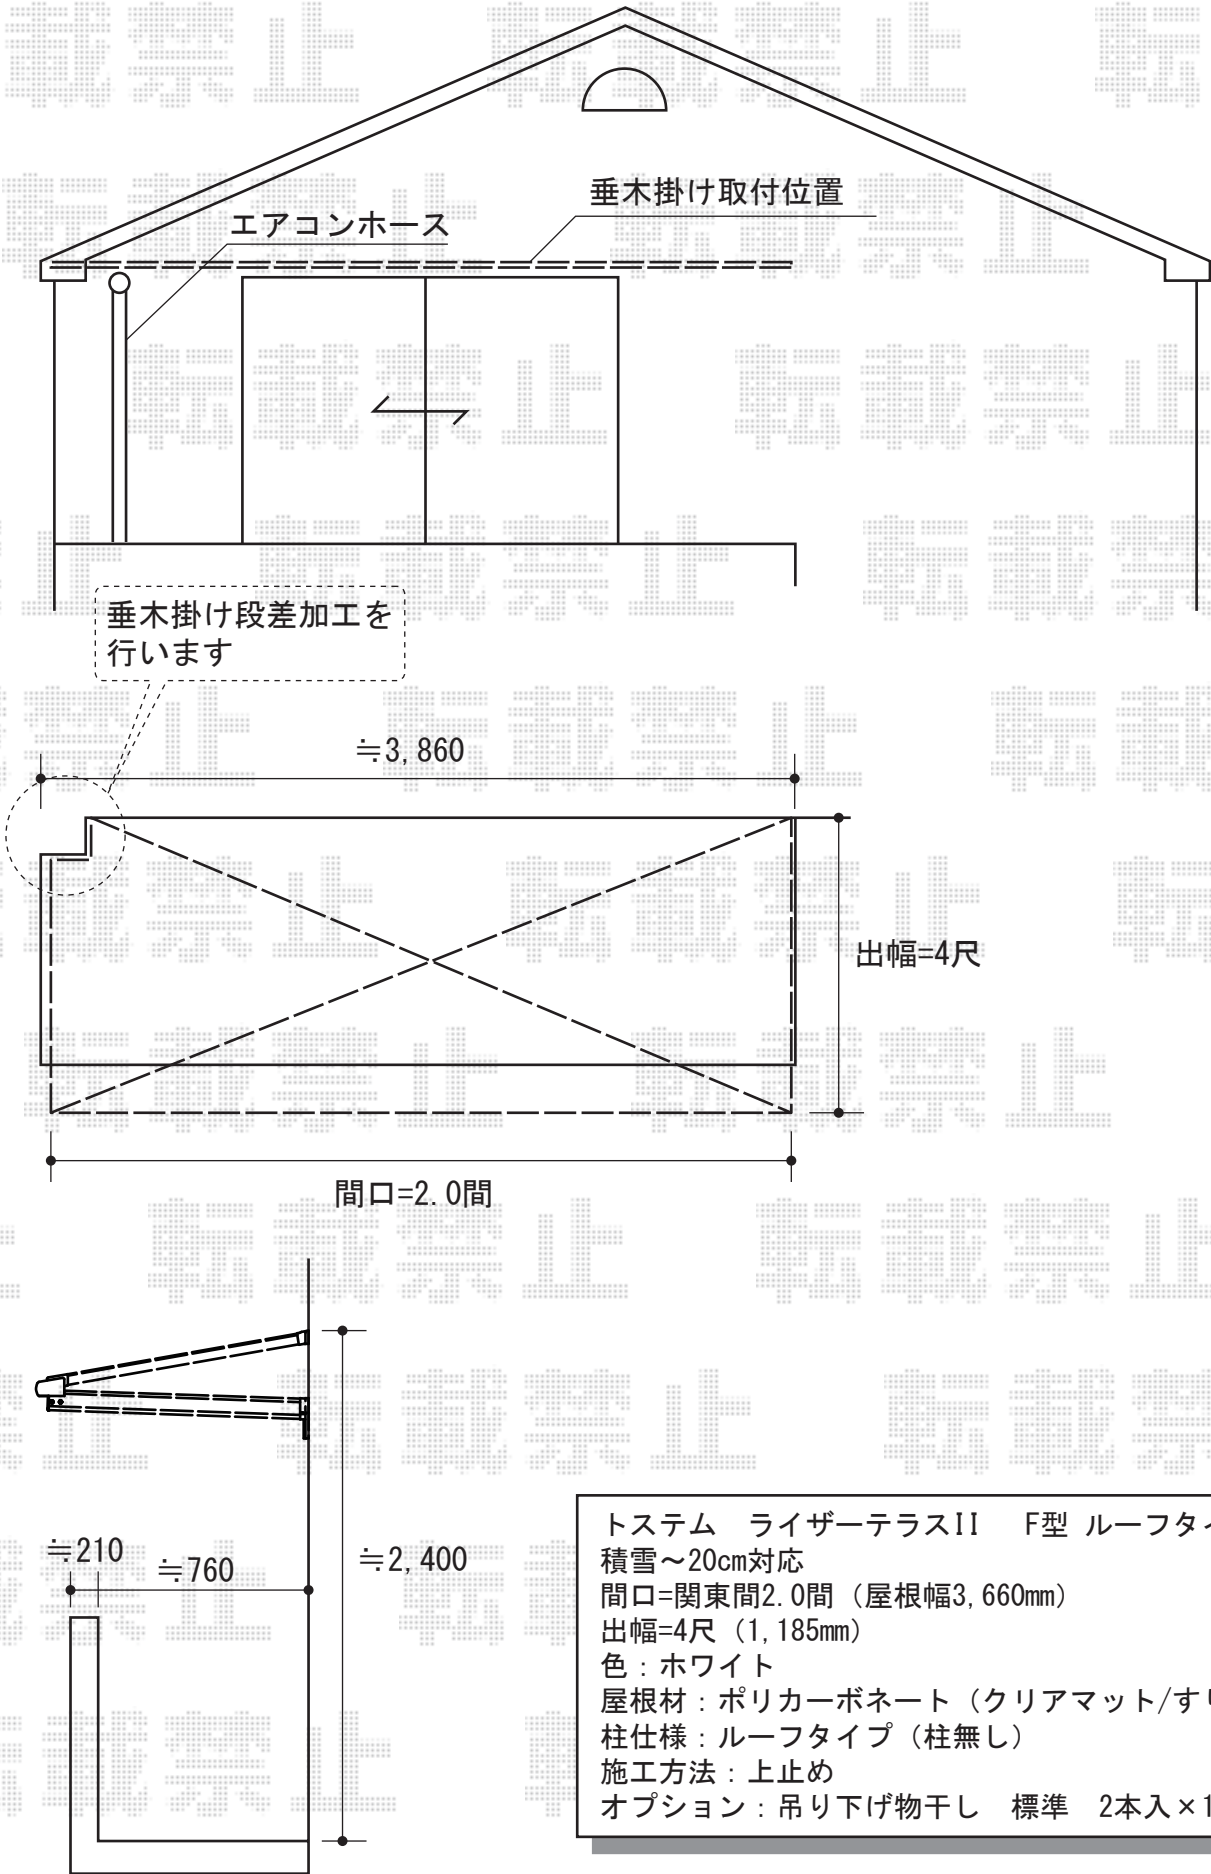

ライザーテラスII F型 ルーフタイプ 単体 積雪~20cm対応

トステム ライザーテラスII F型 ルーフタイプ 単体
 積雪~20cm対応
 間口=関東間2.0間 (屋根幅3,660mm)
 出幅=4尺 (1,185mm)
 色: ホワイト
 屋根材: ポリカーボネート (クリアマット/すりガラス調)
 柱仕様: ルーフタイプ (柱無し)
 施工方法: 上止め
 オプション: 吊り下げ物干し 標準 2本入×1