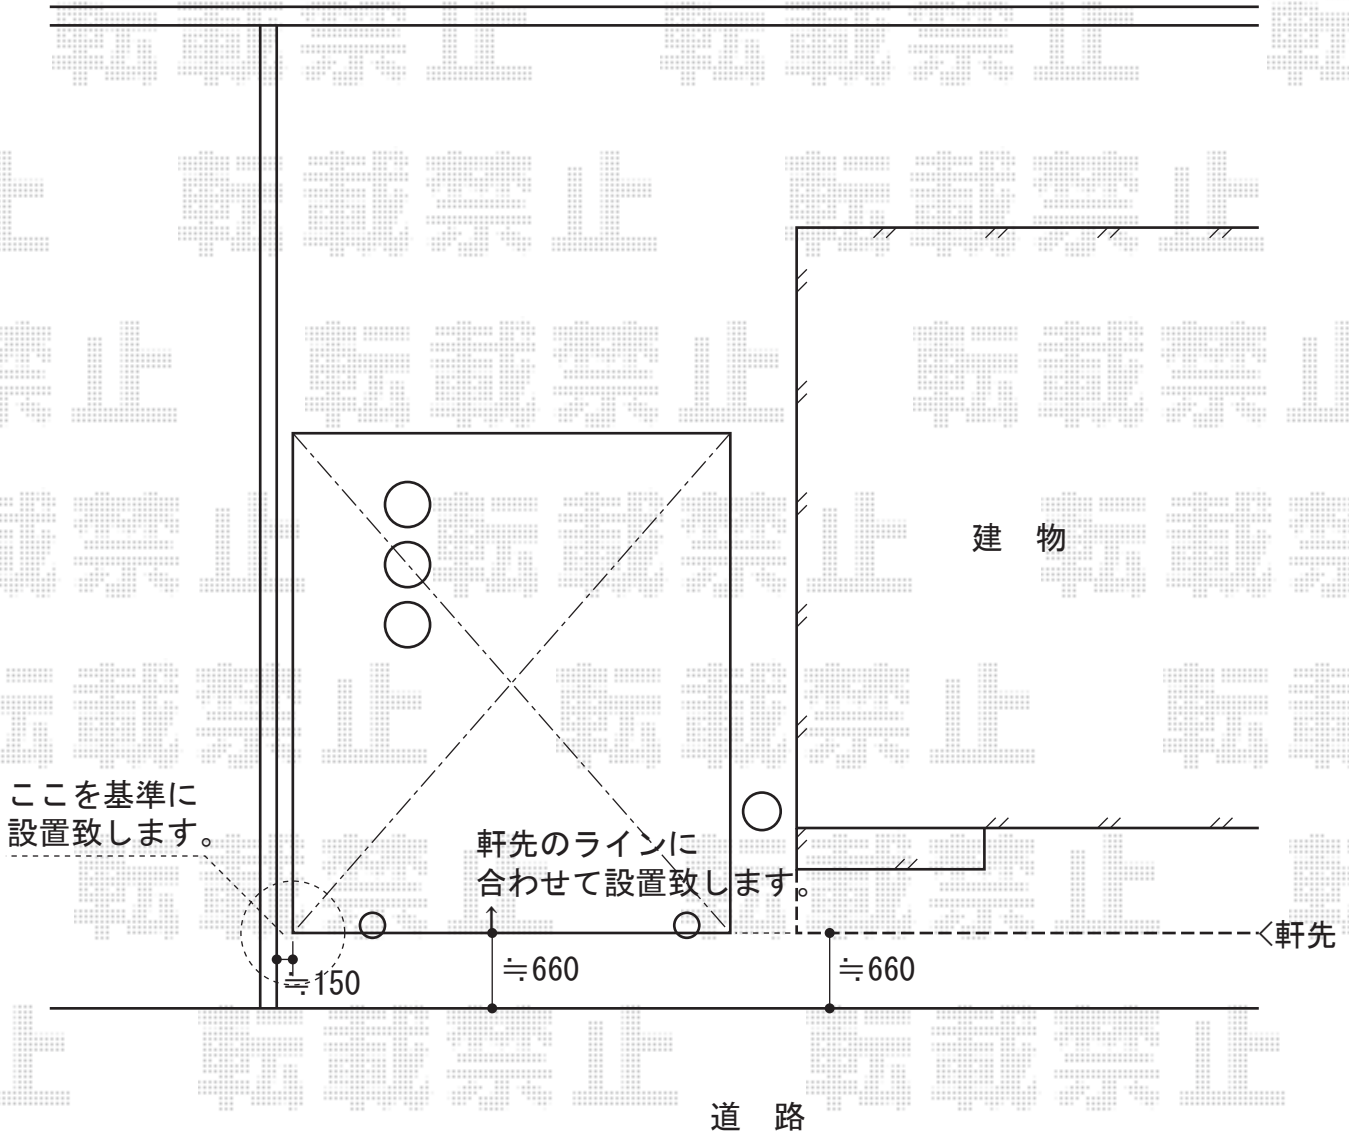

カーブポートシグマIII ワイド 積雪～30cm対応

トステム カーブポートシグマIII ワイド 積雪～30cm対応
幅=6,060mm
奥行=5,686mm
色：シャイングレー
屋根材：ポリカーボネート（クリアマット/すりガラス調）
柱仕様：標準柱仕様（有効高 約1,800mm）

現場状況や作図制限により概略図の内容と多少の違いが生じることがございます。
施工時は、現場優先とさせて頂きたく思いますので、お立会い頂き、
最終のご指示のほど、何卒、宜しくお願い致します。