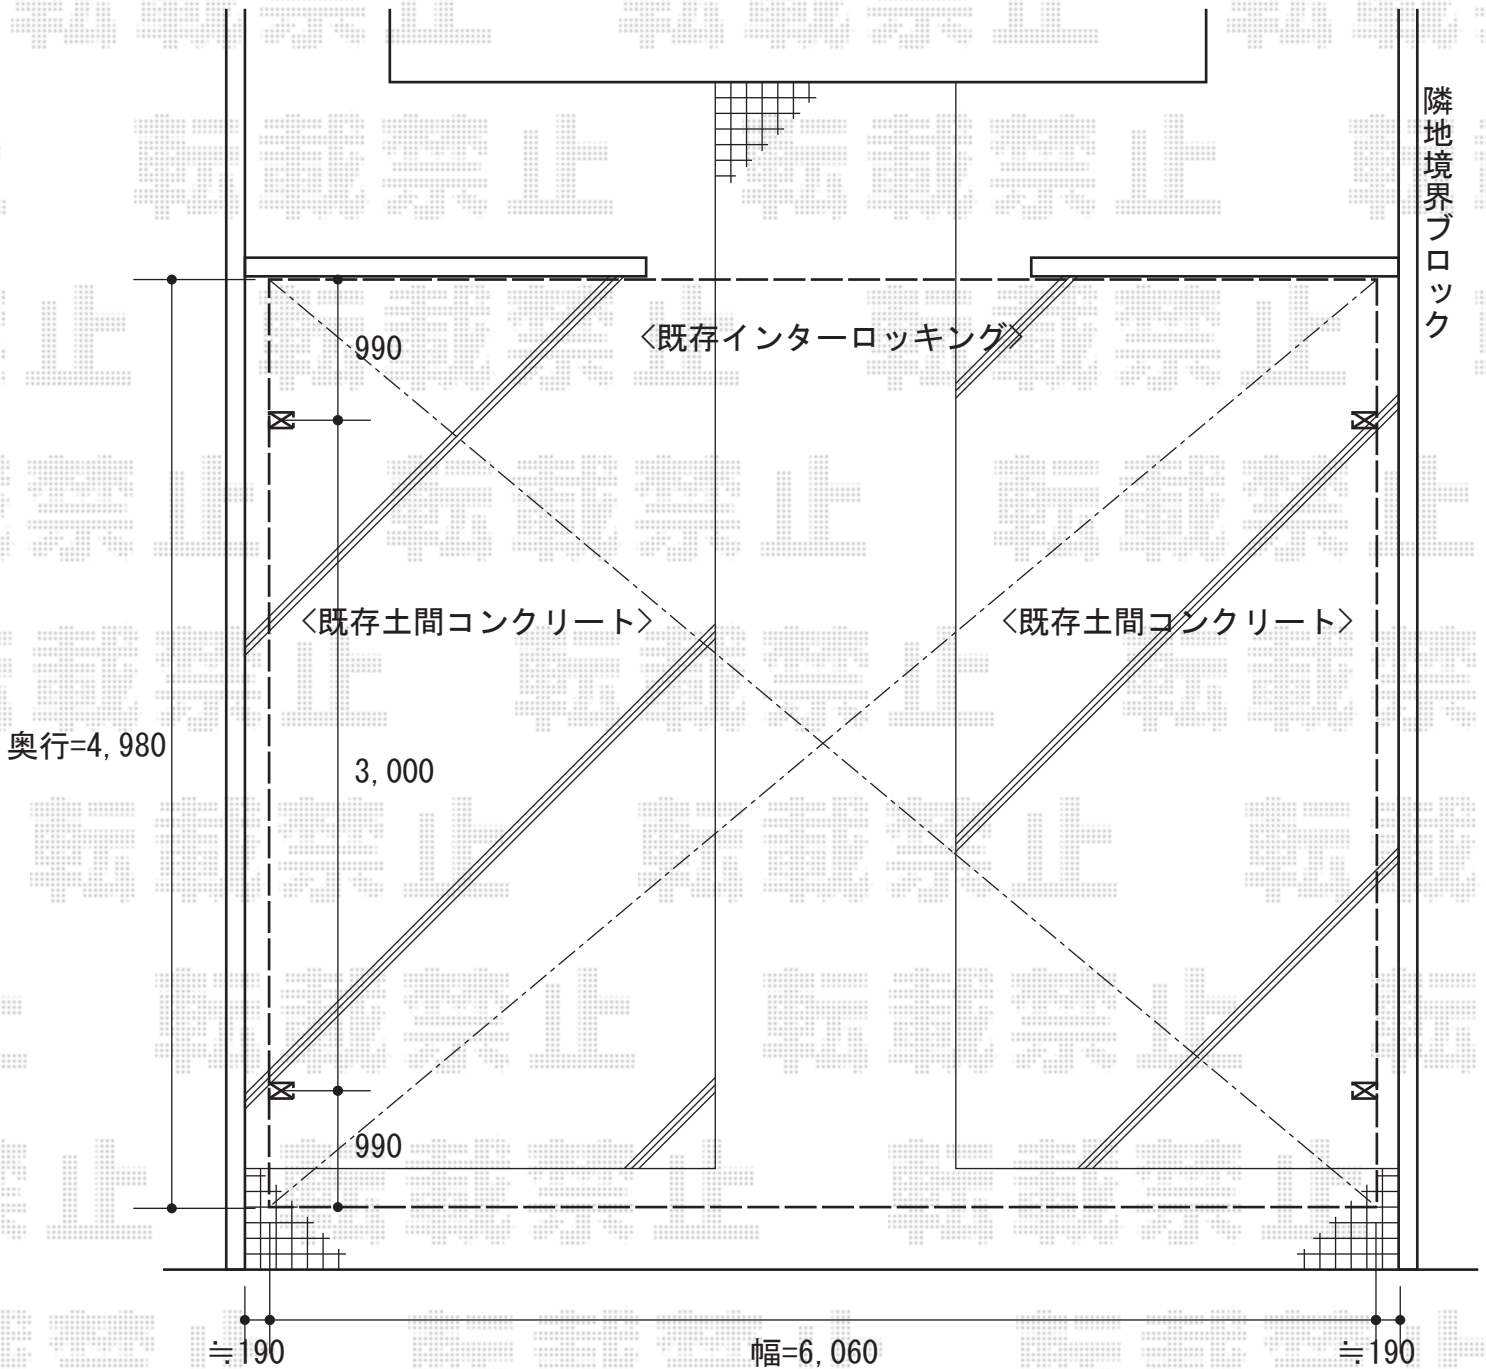

カーブポートシグマIII ワイド 積雪～30cm対応

トステム カーブポートシグマIII ワイド 積雪～30cm対応  
幅=6,060mm  
奥行=4,980mm  
色：シャイングレー  
屋根材：熱線吸収アクアポリカーボネート（ブルースモーク）  
柱仕様：ロング柱23仕様（有効高 約2,300mm）  
オプション：屋根材ホルダー奥行50タイプ×2

現場状況や作図制限により概略図の内容と多少の違いが生じることがございます。  
施工時は、現場優先とさせて頂きたく思いますので、お立会い頂き、  
最終のご指示のほど、何卒、宜しくお願い致します。