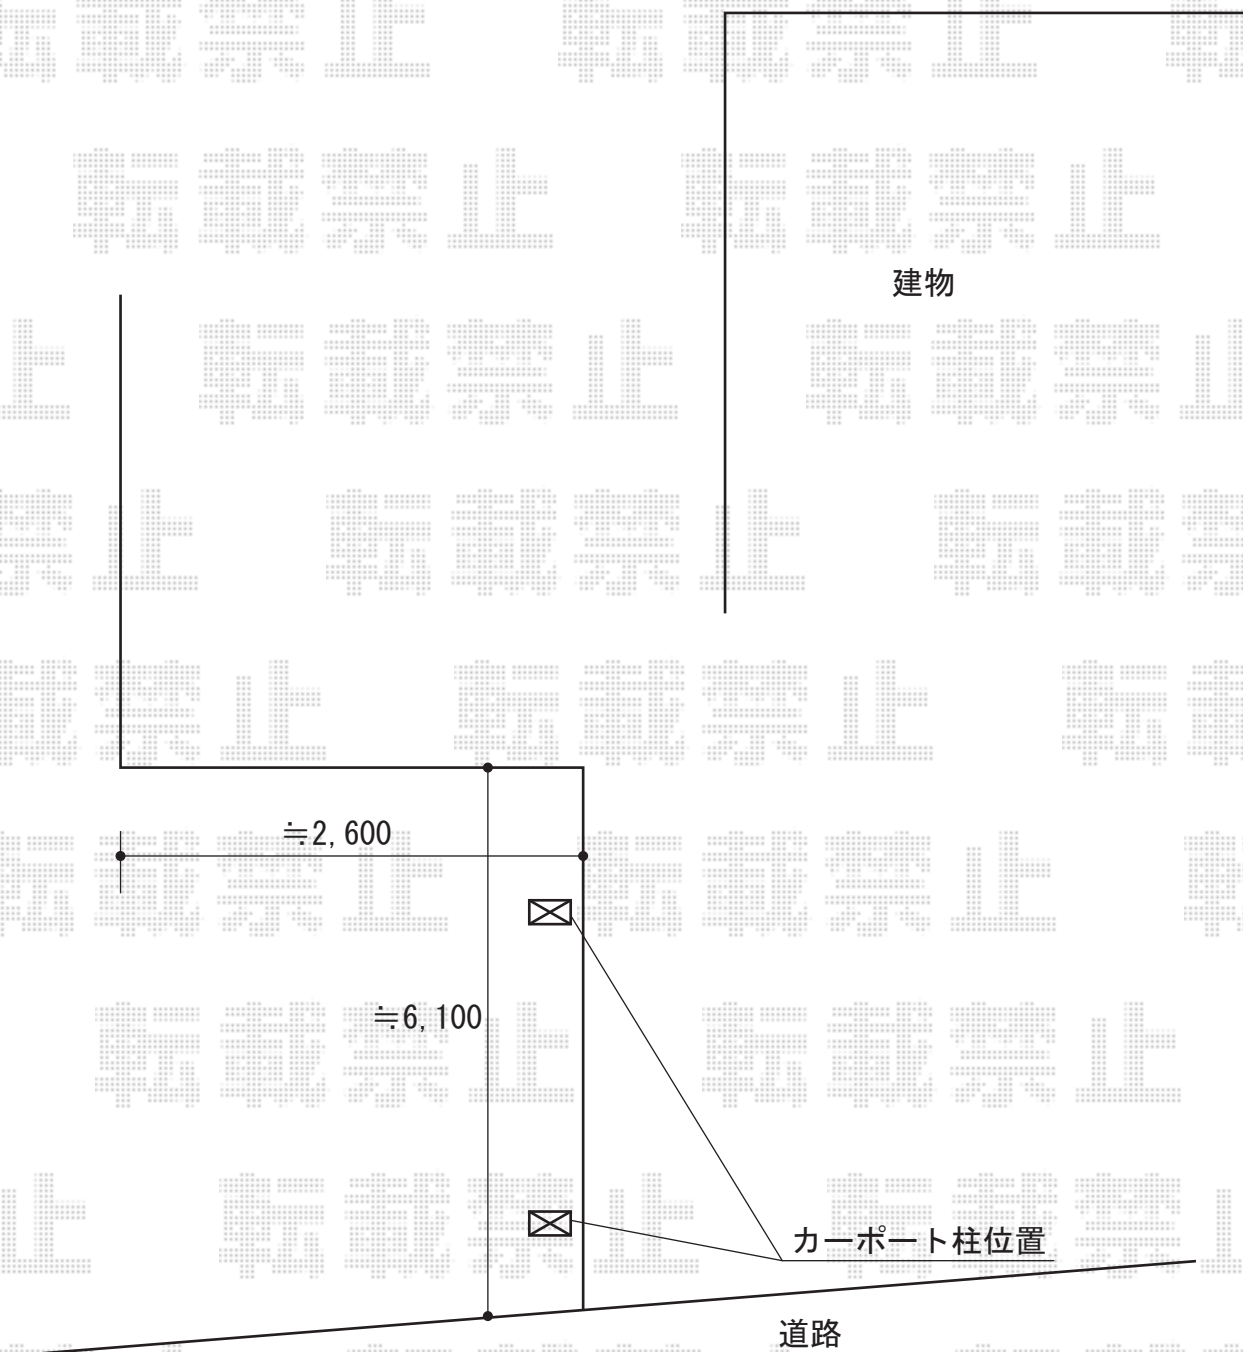

プレシオスポート 積雪～20cm対応

Value Select プレシオスポート 積雪～20cm対応

幅=2,400mm

奥行=5,052mm

色：チャコールブラック

屋根材：熱線遮断ポリカーボネート（スカイブルーマット調）

柱仕様：標準柱仕様（有効高 約1,800mm）

現場状況や作図制限により概略図の内容と多少の違いが生じることがございます。
施工時は、現場優先とさせて頂きたく思いますので、お立会い頂き、
最終のご指示のほど、何卒、宜しくお願い致します。