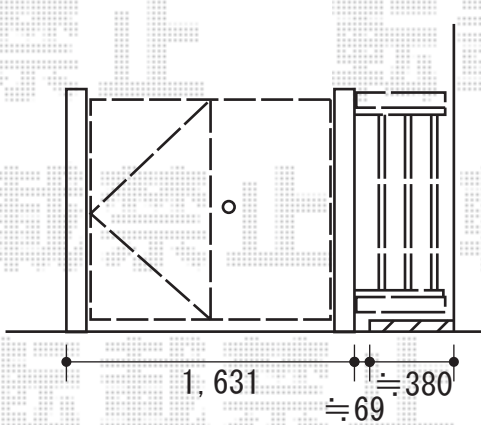

TOEX 【玄関側】シャレオ門扉R4型 両開き 柱使用タイプ
 扉1枚 (W×H) = (700・700×1,200mm)
 色：オータムブラウン
 錠：シリンダーRD錠
 開き：内開き

TOEX 【玄関側】シャレオR4型フェンス 間仕切りタイプ
 本体1枚 (W×H) = (2,000×1,000mm) × 2枚
 主柱：T-10×1本
 端柱：T-10×2本
 部品セットC：主柱用×1・端柱用×2
 色：オータムブラウン

犬小屋用フェンス

TOEX 【犬小屋側】ハイグリッドフェンスN1型
 本体1枚 (W×H) = (2,000×1,200mm) × 1枚
 柱：T-15×1本
 端柱取付部品：2セット
 小口キャップ：2セット
 色：アイボリーホワイト

TOEX 【犬小屋側】ハイグリッド門扉N1型 片開き
 扉1枚 (W×H) = (800×1,200mm)
 色：アイボリーホワイト
 錠：※市販南京錠をお求めください。