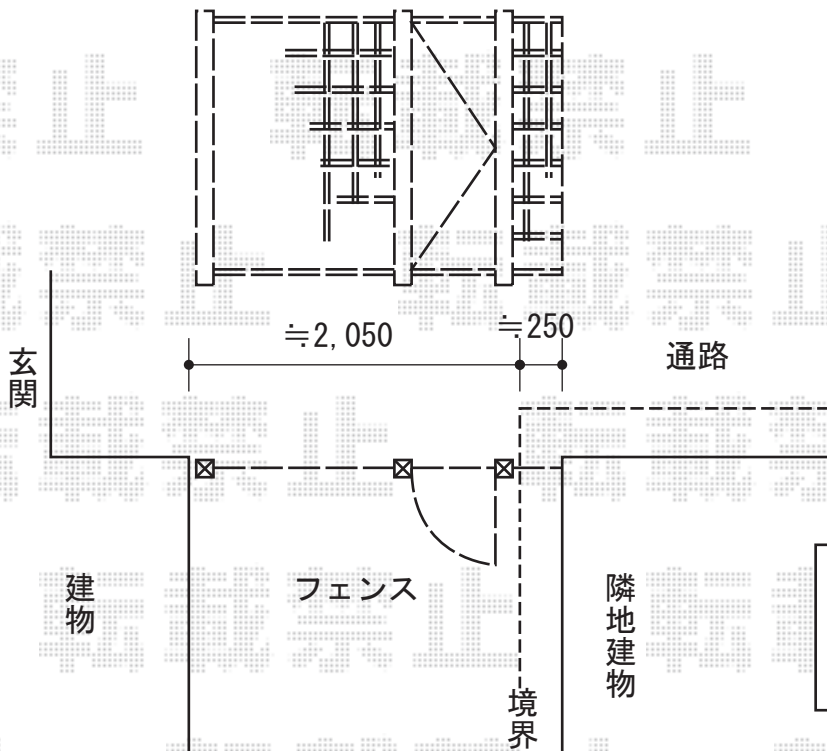

TOEX 【玄関側】シャレオ門扉R4型 両開き 柱使用タイプ
 扉1枚 (W×H) = (700・700×1,200mm)
 色：オータムブラウン
 錠：シリンダーRD錠
 開き：内開き

TOEX 【玄関側】シャレオR4型フェンス 間仕切りタイプ
 本体1枚 (W×H) = (2,000×1,000mm) × 2枚
 主柱：T-10×1本
 端柱：T-10×2本
 部品セットC：主柱用×1・端柱用×2
 色：オータムブラウン

犬小屋用フェンス

TOEX 【犬小屋側】ハイグリッドフェンスN1型
 本体1枚 (W×H) = (2,000×1,200mm) × 1枚
 柱：T-15×1本
 端柱取付部品：2セット
 小口キャップ：2セット
 色：アイボリーホワイト

TOEX 【犬小屋側】ハイグリッド門扉N1型 片開き
 扉1枚 (W×H) = (800×1,200mm)
 色：アイボリーホワイト
 錠：※市販南京錠をお求めください。