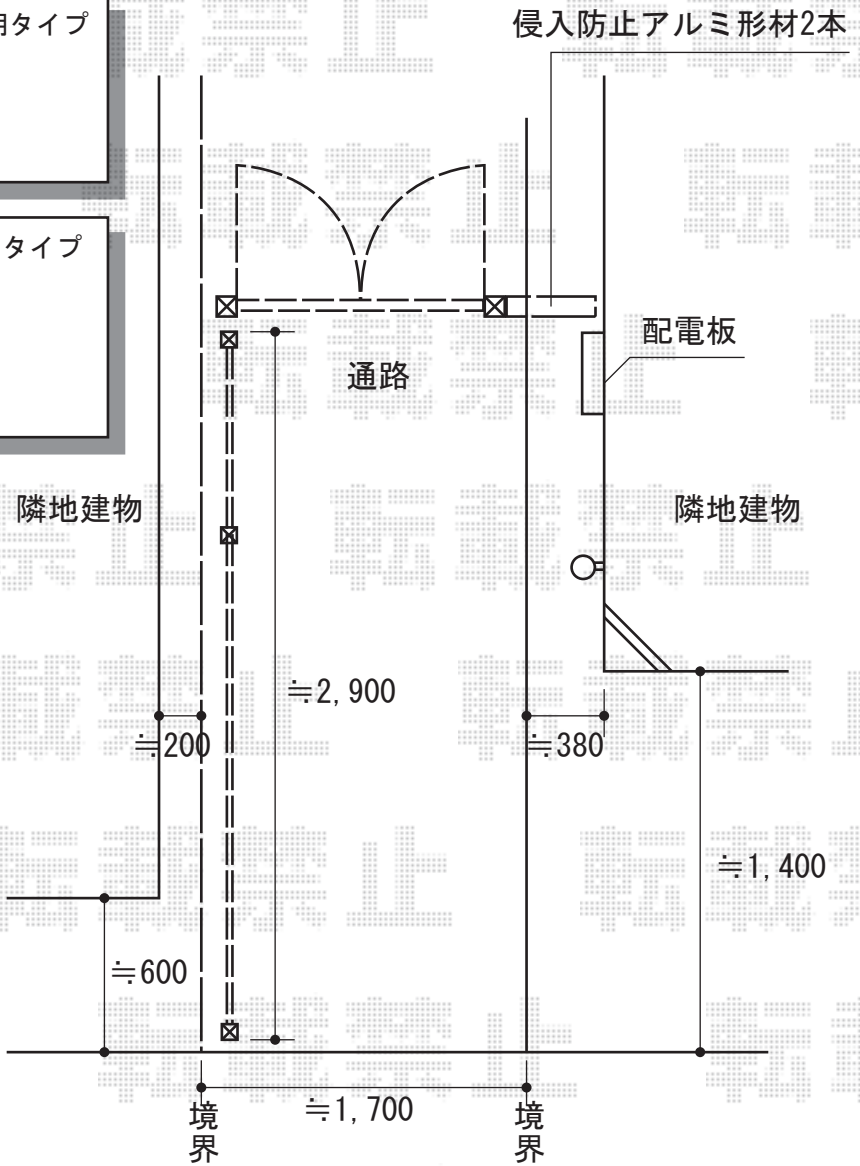

TOEX 【玄関側】シャレオ門扉R4型 両開き 柱使用タイプ
 扉1枚 (W×H) = (700・700×1,200mm)
 色：オータムブラウン
 錠：シリンダーRD錠
 開き：内開き

TOEX 【玄関側】シャレオR4型フェンス 間仕切りタイプ
 本体1枚 (W×H) = (2,000×1,000mm) × 2枚
 主柱：T-10×1本
 端柱：T-10×2本
 部品セットC：主柱用×1・端柱用×2
 色：オータムブラウン

犬小屋用フェンス

TOEX 【犬小屋側】ハイグリッドフェンスN1型
 本体1枚 (W×H) = (2,000×1,200mm) × 1枚
 柱：T-15×1本
 端柱取付部品：2セット
 小口キャップ：2セット
 色：アイボリーホワイト

TOEX 【犬小屋側】ハイグリッド門扉N1型 片開き
 扉1枚 (W×H) = (800×1,200mm)
 色：アイボリーホワイト
 錠：※市販南京錠をお求めください。