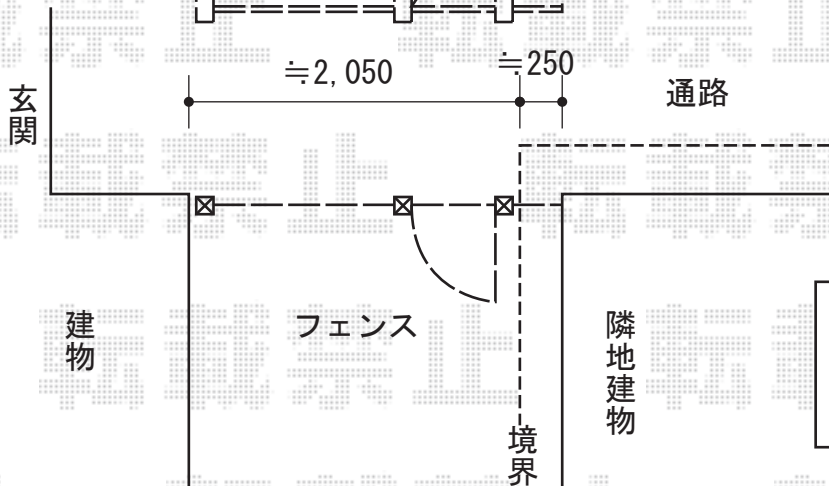

TOEX 【玄関側】シャレオ門扉R4型 両開き 柱使用タイプ
 扉1枚 (W×H) = (700・700×1,200mm)
 色：オータムブラウン
 錠：シリンダーRD錠
 開き：内開き

TOEX 【玄関側】シャレオR4型フェンス 間仕切りタイプ
 本体1枚 (W×H) = (2,000×1,000mm) × 2枚
 主柱：T-10×1本
 端柱：T-10×2本
 部品セットC：主柱用×1・端柱用×2
 色：オータムブラウン

犬小屋用フェンス

TOEX 【犬小屋側】ハイグリッドフェンスN1型
 本体1枚 (W×H) = (2,000×1,200mm) × 1枚
 柱：T-15×1本
 端柱取付部品：2セット
 小口キャップ：2セット
 色：アイボリーホワイト

TOEX 【犬小屋側】ハイグリッド門扉N1型 片開き
 扉1枚 (W×H) = (800×1,200mm)
 色：アイボリーホワイト
 錠：※市販南京錠をお求めください。