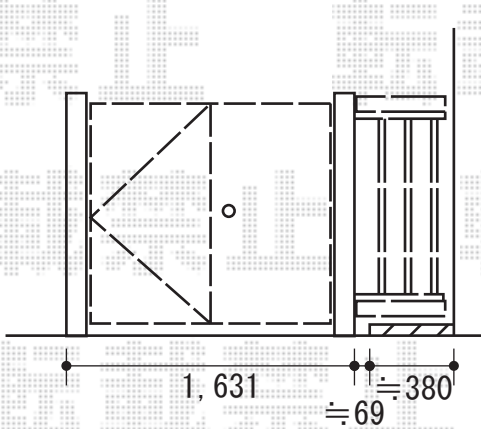

TOEX 【玄関側】シャレオ門扉R4型 両開き 柱使用タイプ
 扉1枚 (W×H) = (700・700×1,200mm)
 色：オータムブラウン
 錠：シリンダーRD錠
 開き：内開き

TOEX 【玄関側】シャレオR4型フェンス 間仕切りタイプ
 本体1枚 (W×H) = (2,000×1,000mm) × 2枚
 主柱：T-10×1本
 端柱：T-10×2本
 部品セットC：主柱用×1・端柱用×2
 色：オータムブラウン

犬小屋用フェンス

TOEX 【犬小屋側】ハイグリッドフェンスN1型
 本体1枚 (W×H) = (2,000×1,200mm) × 1枚
 柱：T-15×1本
 端柱取付部品：2セット
 小口キャップ：2セット
 色：アイボリーホワイト

TOEX 【犬小屋側】ハイグリッド門扉N1型 片開き
 扉1枚 (W×H) = (800×1,200mm)
 色：アイボリーホワイト
 錠：※市販南京錠をお求めください。