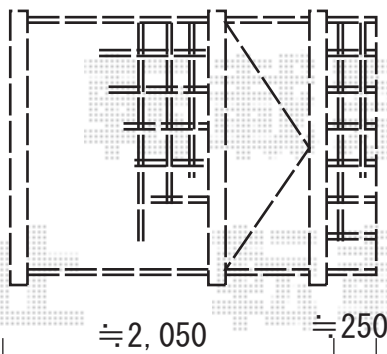

TOEX 【玄関側】シャレオ門扉R4型 両開き 柱使用タイプ
 扉1枚 (W×H) = (700・700×1,200mm)
 色：オータムブラウン
 錠：シリンダーRD錠
 開き：内開き

TOEX 【玄関側】シャレオR4型フェンス 間仕切りタイプ
 本体1枚 (W×H) = (2,000×1,000mm) × 2枚
 主柱：T-10×1本
 端柱：T-10×2本
 部品セットC：主柱用×1・端柱用×2
 色：オータムブラウン

犬小屋用フェンス

TOEX 【犬小屋側】ハイグリッドフェンスN1型
 本体1枚 (W×H) = (2,000×1,200mm) × 1枚
 柱：T-15×1本
 端柱取付部品：2セット
 小口キャップ：2セット
 色：アイボリーホワイト

TOEX 【犬小屋側】ハイグリッド門扉N1型 片開き
 扉1枚 (W×H) = (800×1,200mm)
 色：アイボリーホワイト
 錠：※市販南京錠をお求めください。