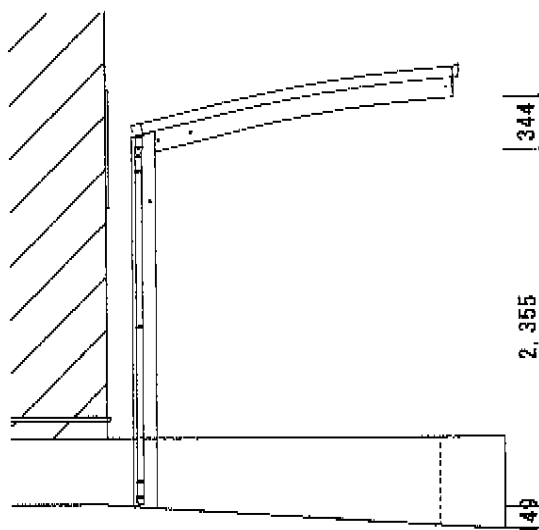

プレシオスポーツ 積雪～20cm対応

- ・縦すべり出し窓が全開に出来なくなりますこと、ご了承くださいませ（≒170mmまで可能）
- ・地中の排水管の位置により、切詰め範囲が大きくなる場合がございます

Value Select プレシオスポーツ
 積雪～20cm対応
 幅=2,400mm
 奥行=5,052mm
 色：ノーブルステン
 屋根材：ポリカーボネート（スカイブルー）
 柱仕様：ハイルーフ仕様（有効高 約2,355mm）