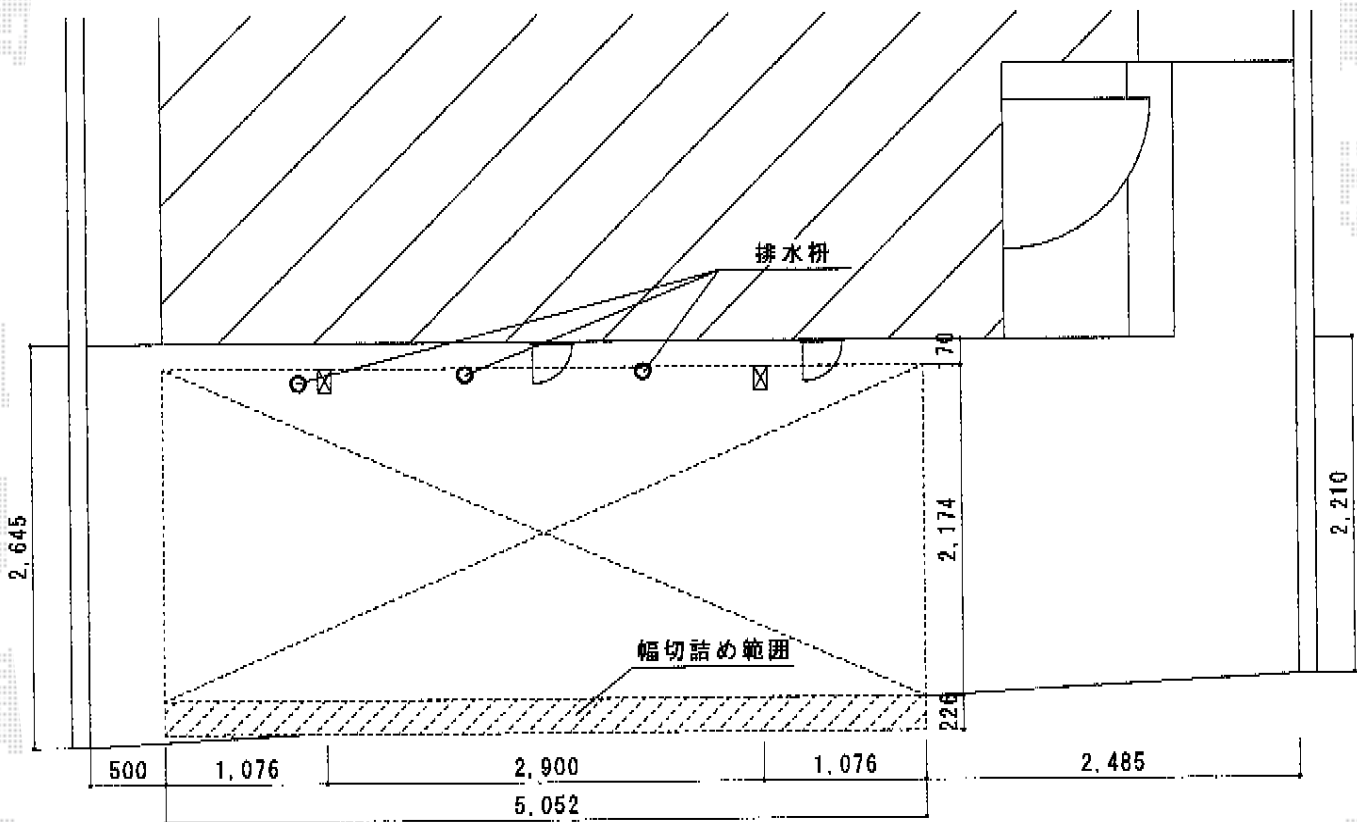

プレシオスポーツ 積雪～20cm対応

- ・縦すべり出し窓が全開に出来なくなりますこと、ご了承くださいませ（≒170mmまで可能）
- ・地中の排水管の位置により、切詰め範囲が大きくなる場合がございます

Value Select プレシオスポーツ
 積雪～20cm対応
 幅=2,400mm
 奥行=5,052mm
 色：ノーブルステン
 屋根材：ポリカーボネート（スカイブルー）
 柱仕様：ハイルーフ仕様（有効高 約2,355mm）

現場状況や作図制限により概略図の内容と多少の違いが生じることがございます。
 施工時は、現場優先とさせて頂きたく思いますので、お立会い頂き、
 最終のご指示のほど、何卒、宜しくお願い致します。

EX-SHOP
[HTTP://WWW.EX-SHOP.NET](http://www.ex-shop.net)

担当：堀