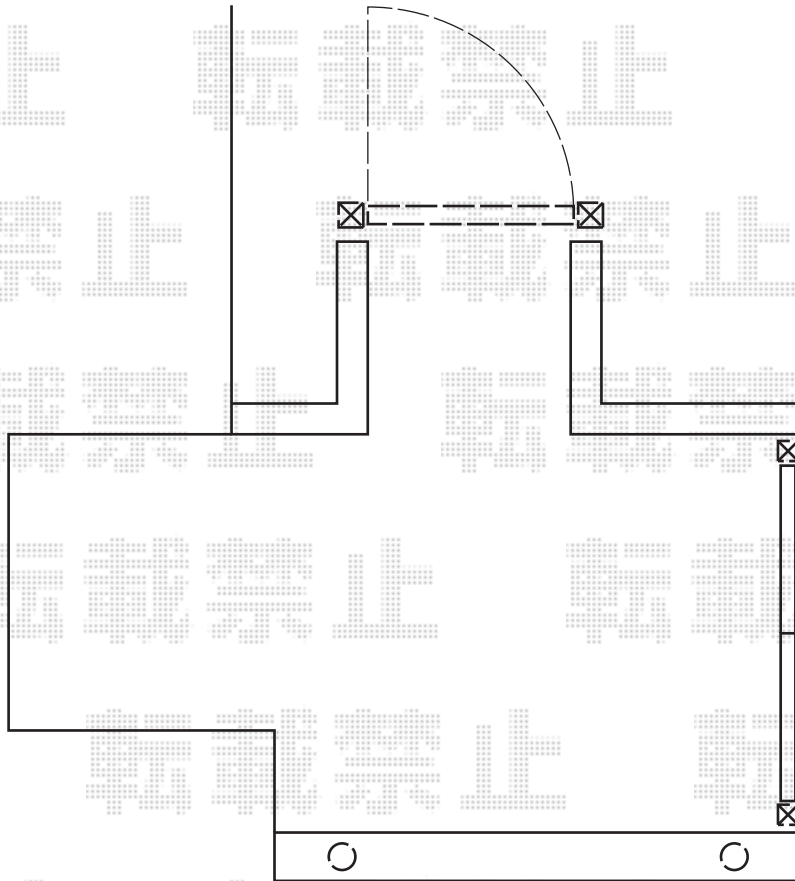

シャレオR1型 片開き[柱使用]

TOEX シャレオR1型 片開き [柱使用]
扉1枚 (W×H) =900mm×1,000mm
色：アイボリーホワイト
錠：シリンダーRD錠
開き：外開き
追加部材：外開き用持ち送り

現場状況や作図制限により概略図の内容と多少の違いが生じることがございます。
施工時は、現場優先とさせて頂きたく思いますので、お立会い頂き、
最終のご指示のほど、何卒、宜しくお願い致します。