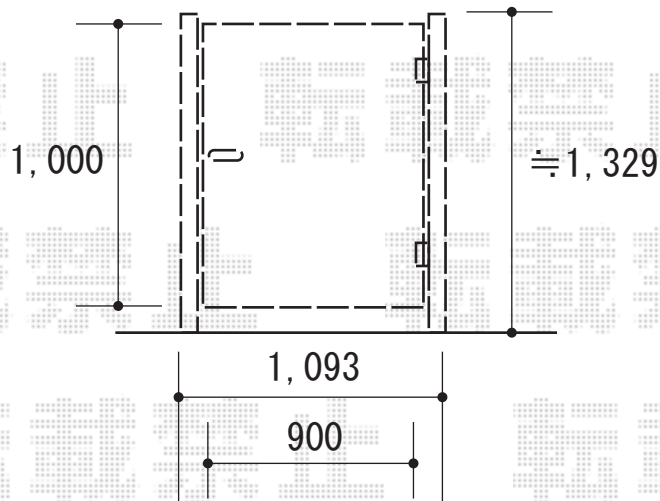

シャレオR1型 片開き[柱使用]

TOEX シャレオR1型 片開き [柱使用]
扉1枚 (W×H) =900mm×1,000mm
色：アイボリーホワイト
錠：シリンダーRD錠
開き：外開き
追加部材：外開き用持ち送り

現場状況や作図制限により概略図の内容と多少の違いが生じることがございます。
施工時は、現場優先とさせて頂きたく思いますので、お立会い頂き、
最終のご指示のほど、何卒、宜しくお願い致します。