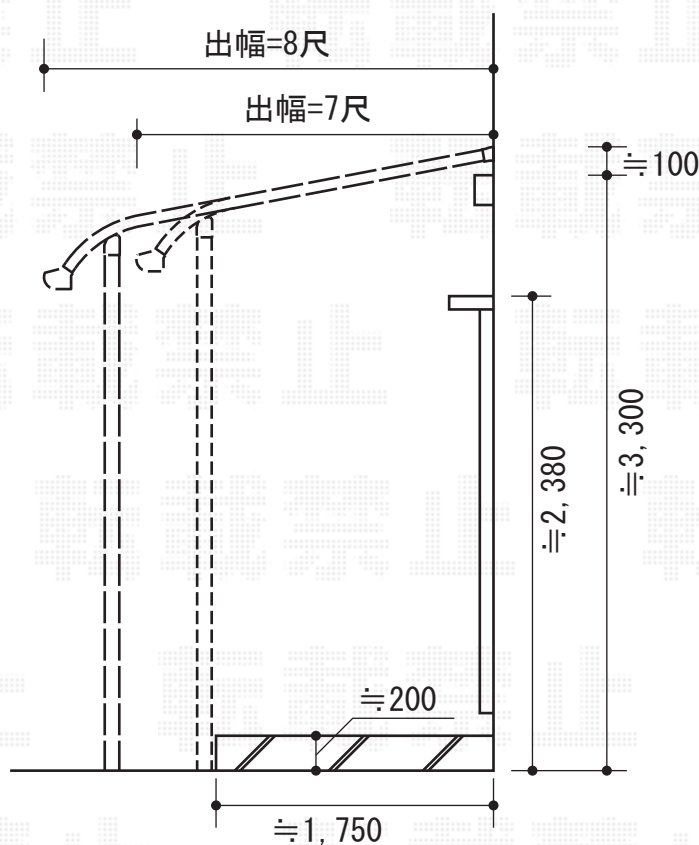

ライザーテラスII R型 テラスタイプ 単体 積雪～20cm対応

現場状況や作図制限により概略図の内容と多少の違いが生じることがございます。
 施工時は、現場優先とさせて頂きたく思いますので、お立会い頂き、
 最終のご指示のほど、何卒、宜しくお願い致します。

EX-SHOP
 HTTP://WWW.EX-SHOP.NET

担当: 小林