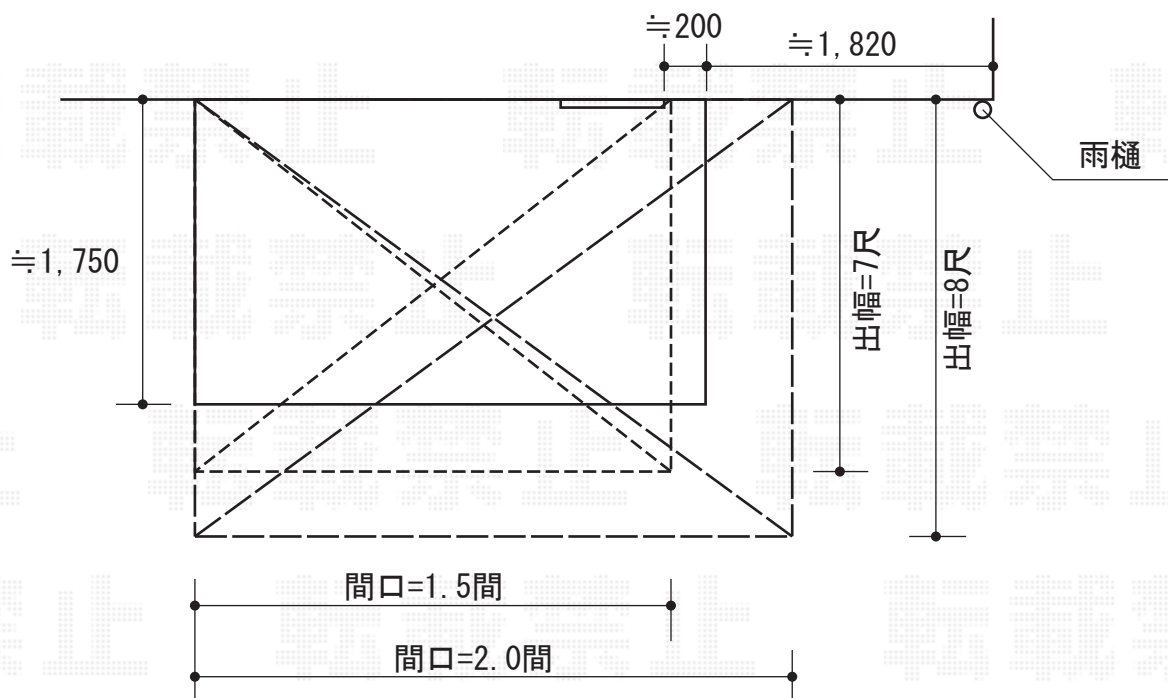

ライザーテラスII R型 テラスタイプ 単体 積雪～20cm対応

現場状況や作図制限により概略図の内容と多少の違いが生じることがございます。
 施工時は、現場優先とさせて頂きたく思いますので、お立会い頂き、
 最終のご指示のほど、何卒、宜しくお願い致します。

EX-SHOP
 HTTP://WWW.EX-SHOP.NET

担当: 小林