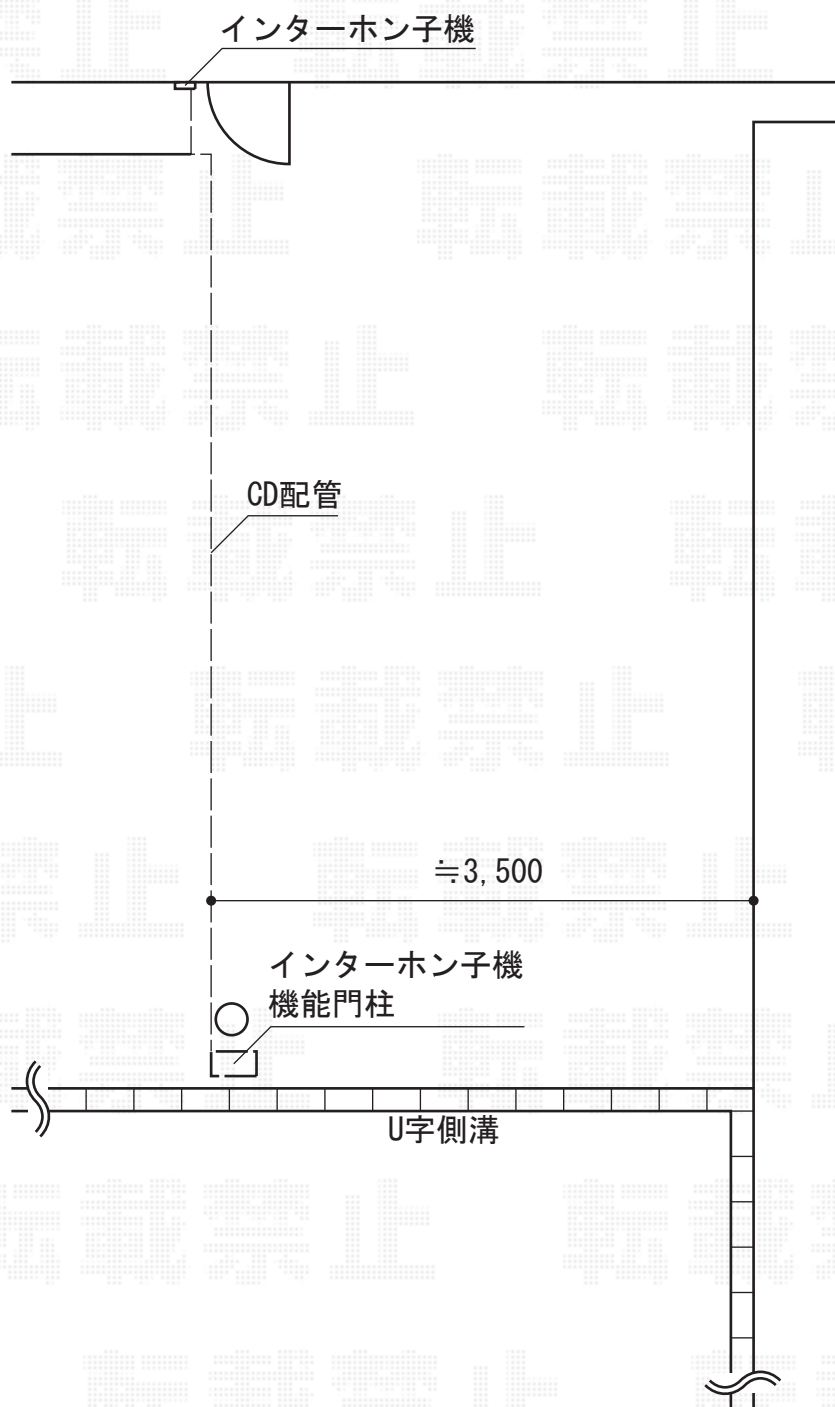

## スクリーンファンクションユニット ベーシックタイプ

TOEX スクリーンファンクションユニット ベーシックタイプ  
両柱セット：独立タイプ H14ポールセット/マイルドブラック  
センターブロック：両柱センターブロック 加工無し/マイルドブラック  
ポスト：縦型ポスト/マイルドブラック  
サイン：表札灯PJ-5型（ネームシールタイプ）/ネオブラック

現場状況や作図制限により概略図の内容と多少の違いが生じることがございます。  
施工時は、現場優先とさせていただきますので、お立会い頂き、  
最終のご指示のほど、何卒、宜しくお願い致します。