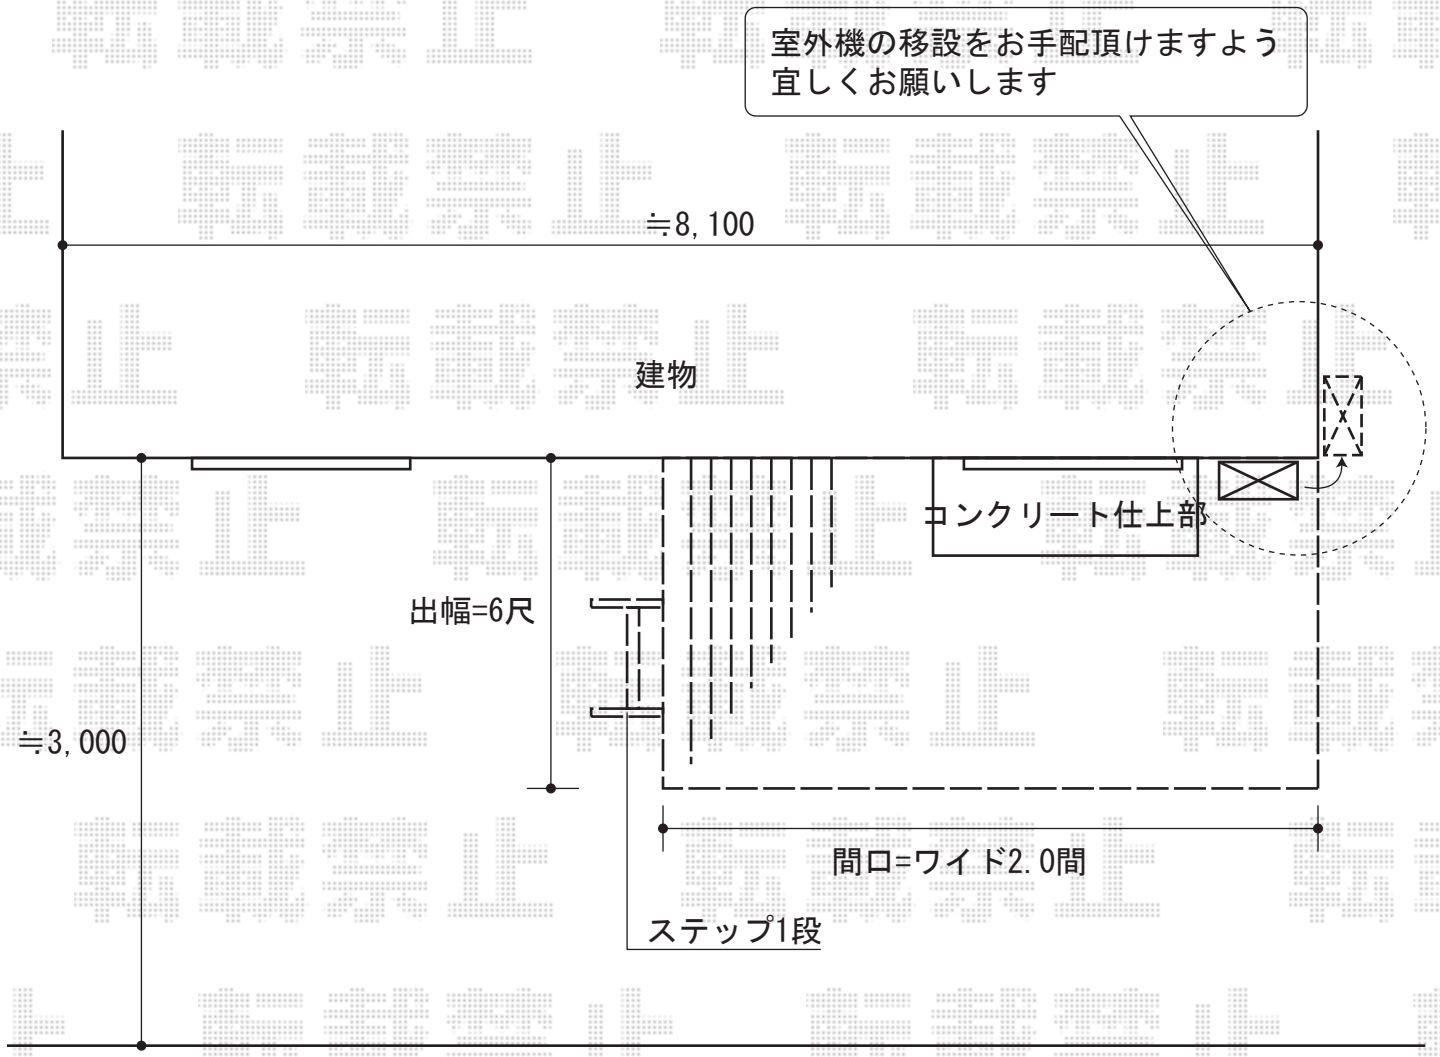

リウッドデッキII ワイド 単体

YKK AP リウッドデッキII ワイド 単体  
間口=2.0間 (3,998mm)  
出幅=6尺 (1,850mm)  
色：床板/サニーブラウン 束柱/カームブラック  
床板：縦貼り  
束柱：KSタイプ(400~500mm)

YKK AP リウッドステップ4型Sタイプ (1段)  
色：サニーブラウン

現場状況や作図制限により概略図の内容と多少の違いが生じることがございます。  
施工時は、現場優先とさせて頂きたく思いますので、お立会い頂き、  
最終のご指示のほど、何卒、宜しくお願い致します。