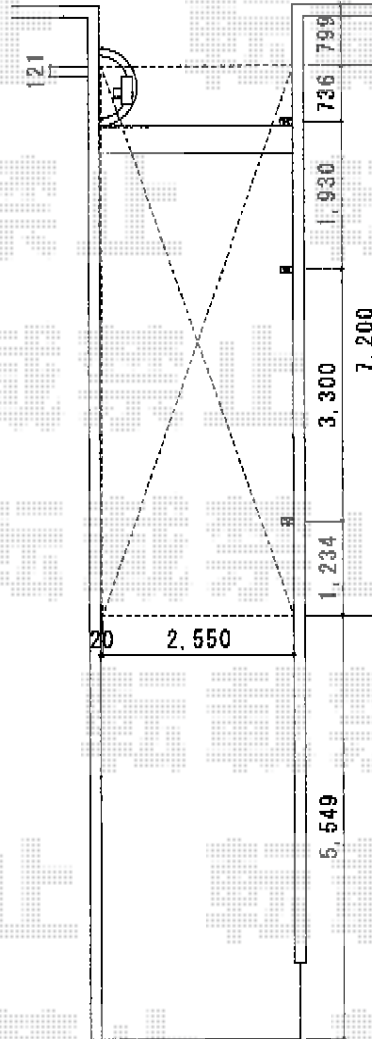

レイナポート 延長 積雪~20cm対応

YKK AP レイナポート 延長 積雪~20cm対応
 幅=2,550mm
 奥行=7,200mm
 色：プラチナステン
 屋根材：ポリカーボネート
 (トーマイマット/すりガラス調)
 柱仕様：ハイルフ仕様 (有効高 約2,355mm)

現場状況や作図制限により概略図の内容と多少の違いが生じることがございます。
 施工時は、現場優先とさせていただきますので、お立会い頂き、
 最終のご指示のほど、何卒、宜しくお願い致します。