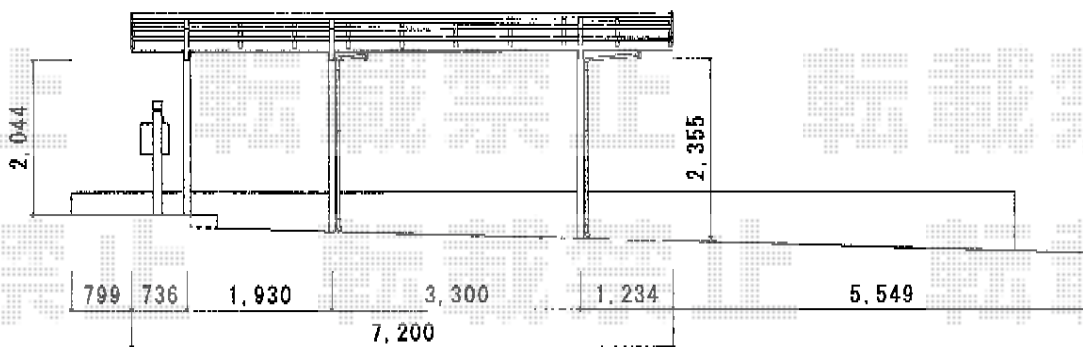

レイナポート 延長 積雪~20cm対応

YKK AP レイナポート 延長 積雪~20cm対応
 幅=2,550mm
 奥行=7,200mm
 色：プラチナステン
 屋根材：ポリカーボネート
 (トーマイマット/すりガラス調)
 柱仕様：ハイルフ仕様 (有効高 約2,355mm)

現場状況や作図制限により概略図の内容と多少の違いが生じることがございます。
 施工時は、現場優先とさせていただきますので、お立会い頂き、
 最終のご指示のほど、何卒、宜しくお願い致します。