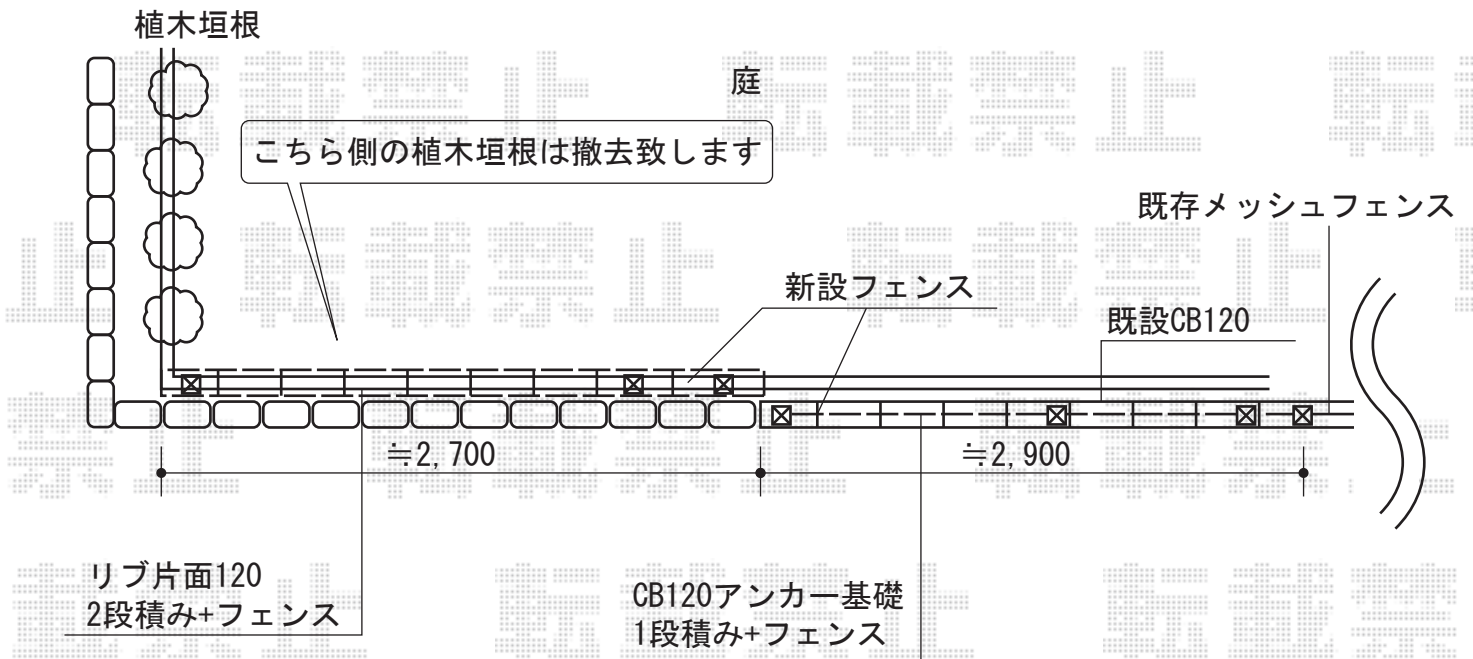

エクスラインフェンス5型[自由柱]

YKK AP エクスラインフェンス5型 [自由柱]
本体1枚 (W×H) = (1,975mm×800mm) × 3枚
主柱 : 6本
色 : プラチナステン
端部カバー : 2
エンドキャップ : 2

現場状況や作図制限により概略図の内容と多少の違いが生じることがございます。
施工時は、現場優先とさせて頂きたく思いますので、お立会い頂き、
最終のご指示のほど、何卒、宜しくお願い致します。