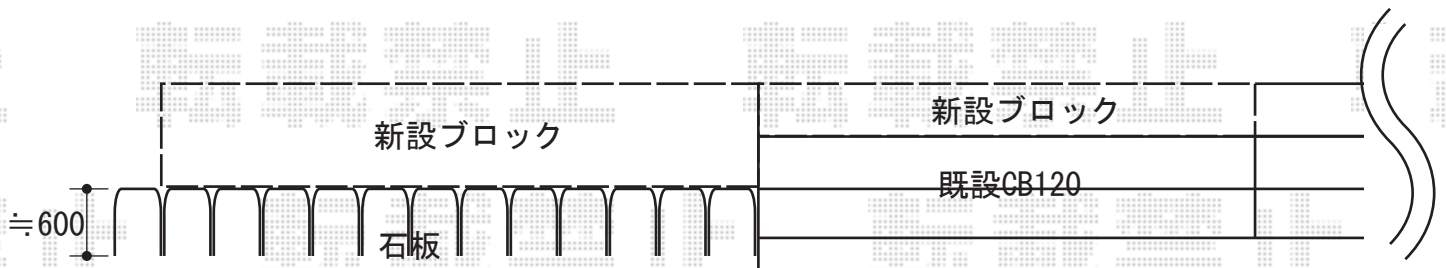

エクスラインフェンス5型[自由柱]

YKK AP エクスラインフェンス5型 [自由柱]
本体1枚 (W×H) = (1,975mm×800mm) × 3枚
主柱 : 6本
色 : プラチナステン
端部カバー : 2
エンドキャップ : 2

現場状況や作図制限により概略図の内容と多少の違いが生じることがございます。
施工時は、現場優先とさせて頂きたく思いますので、お立会い頂き、
最終のご指示のほど、何卒、宜しくお願い致します。