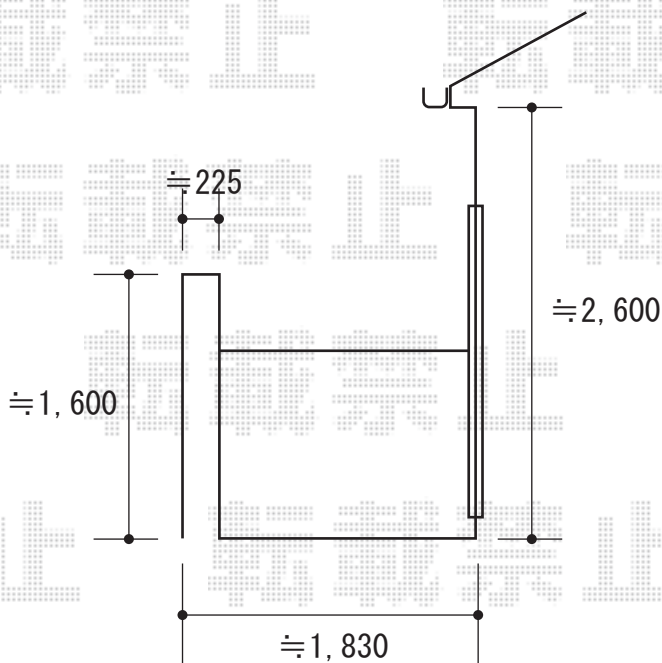

ライザーテラスII F型 屋根タイプ 単体 積雪～20cm対応

ライザーテラスII F型 屋根タイプ 単体 積雪～20cm対応
間口=関東間2.0間 (柱芯々3,440mm 屋根幅3,660mm)
出幅=6尺 (1,785mm)
色: シャイングレー
屋根材: ポリカーボネート (ブルースモーク)
柱仕様: 柱奥行移動タイプ
施工方法: 上止め仕様
オプション: 吊り下げ物干し 標準 2本入

現場状況や作図制限により概略図の内容と多少の違いが生じることがございます。
施工時は、現場優先とさせて頂きたく思いますので、お立会い頂き、
最終のご指示のほど、何卒、宜しくお願い致します。