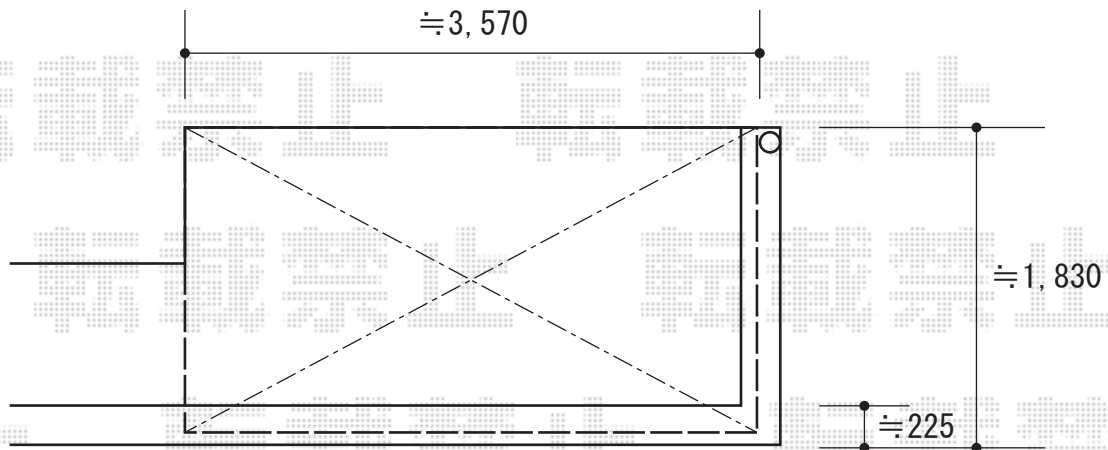

ライザーテラスII F型 屋根タイプ 単体 積雪～20cm対応

ライザーテラスII F型 屋根タイプ 単体 積雪～20cm対応
間口=関東間2.0間 (柱芯々3,440mm 屋根幅3,660mm)
出幅=6尺 (1,785mm)
色: シャイングレー
屋根材: ポリカーボネート (ブルースモーク)
柱仕様: 柱奥行移動タイプ
施工方法: 上止め仕様
オプション: 吊り下げ物干し 標準 2本入

現場状況や作図制限により概略図の内容と多少の違いが生じることがございます。
施工時は、現場優先とさせて頂きたく思いますので、お立会い頂き、
最終のご指示のほど、何卒、宜しくお願い致します。