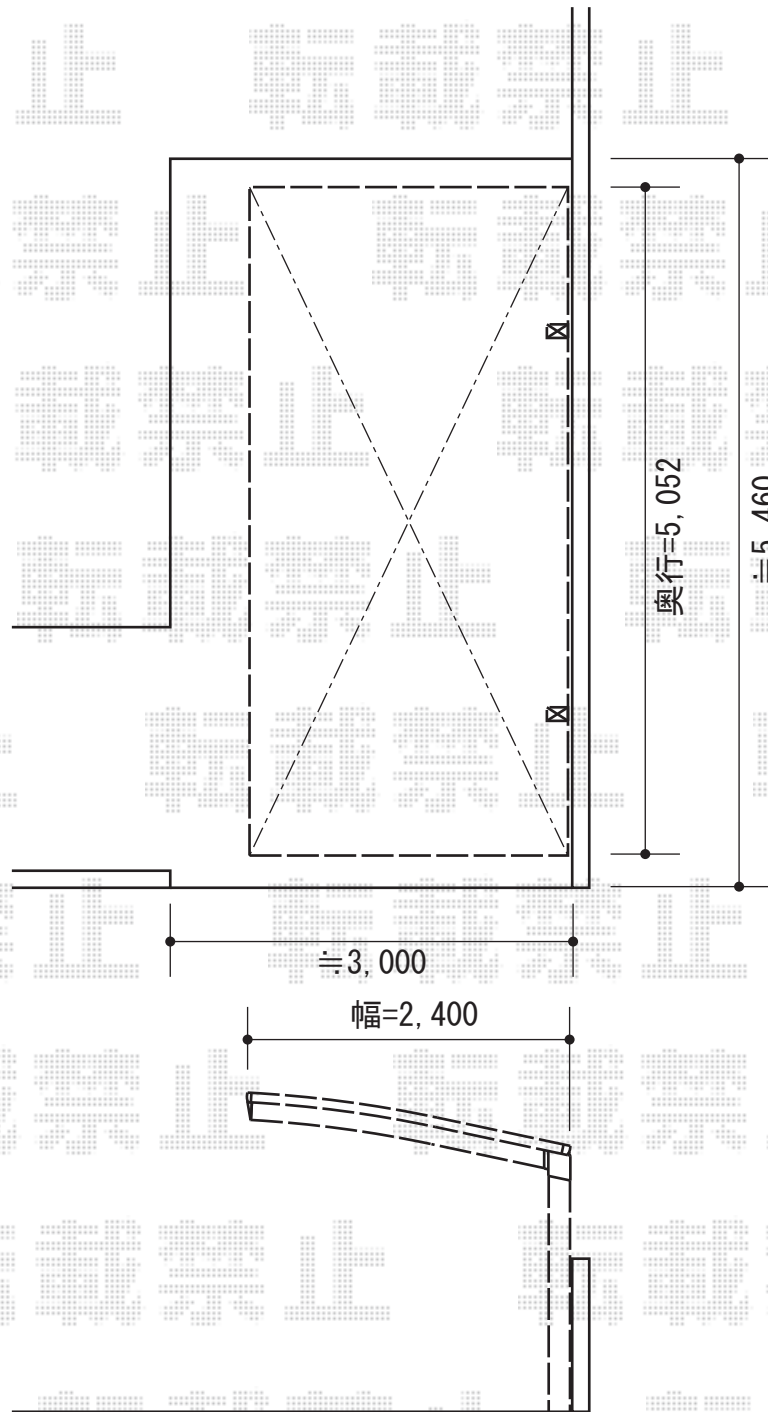

プレシオSPORT 積雪～20cm対応

Value Select プレシオSPORT 積雪～20cm対応
幅=2,400mm
奥行=5,052mm
色：ノーブルステン
屋根材：ポリカーボネート（スカイブルー）
柱仕様：標準柱仕様（有効高 約1,800mm）

現場状況や作図制限により概略図の内容と多少の違いが生じることがございます。
施工時は、現場優先とさせて頂きたく思いますので、お立会い頂き、
最終のご指示のほど、何卒、宜しくお願い致します。