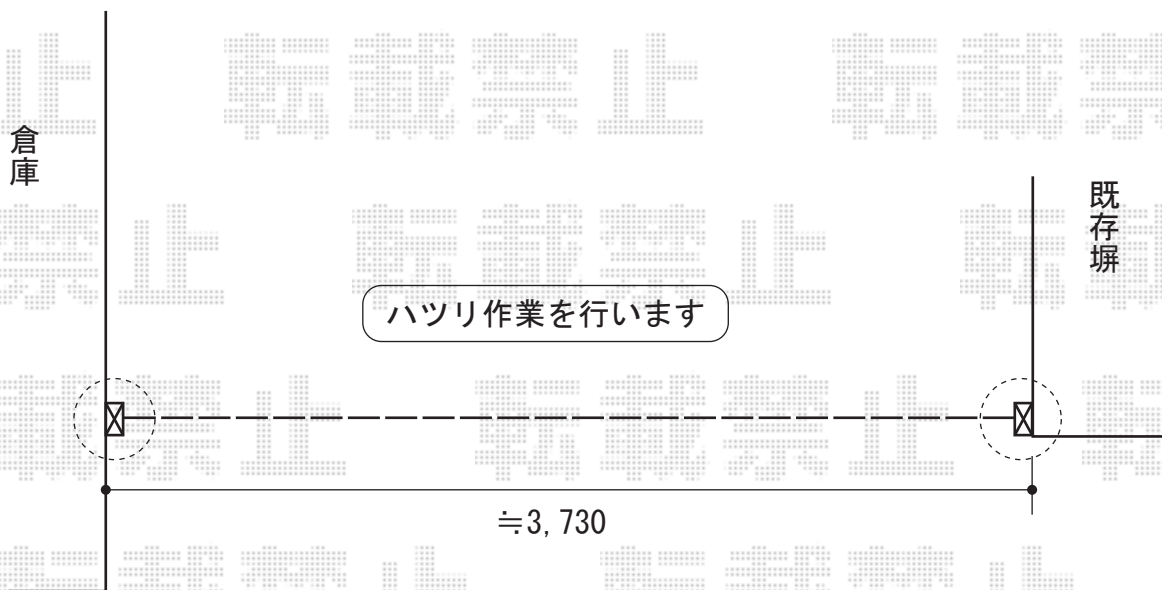

ワイドオーバードアR1型

施工当日、設置位置の打ち合わせをお願い致します。

TOEX ワイドオーバードアR1型
本体 (W×H) = (3, 550mm×1, 200mm)
色：マイルドブラック
柱仕様：ハイルーフ仕様 (有効高 約2, 150mm)
駆動：手動式
メーカー希望小売価格 : ¥293, 000.-

現場状況や作図制限により概略図の内容と多少の違いが生じることがございます。
施工時は、現場優先とさせて頂きたく思いますので、お立会い頂き、
最終のご指示のほど、何卒、宜しくお願い致します。