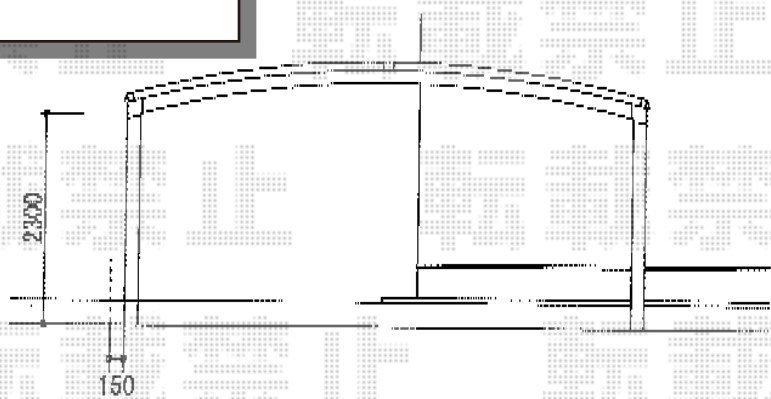

カーブポートシグマⅢ ワイドタイプ 積雪～30cm対応

トステム カーブポートシグマⅢ ワイドタイプ 積雪～30cm対応  
 幅=5,443mm  
 奥行=4,980mm  
 色：シャイングレー  
 屋根材：ポリカーボネート（ブルースモーク）  
 柱仕様：ロング柱23仕様（有効高 約2,300mm）

敷地境界線より150mm内側に  
カーポートを建てます

現場状況や作図制限により概略図の内容と多少の違いが生じることがございます。  
 施工時は、現場優先とさせて頂きたく思いますので、お立会い頂き、  
 最終のご指示のほど、何卒、宜しくお願い致します。