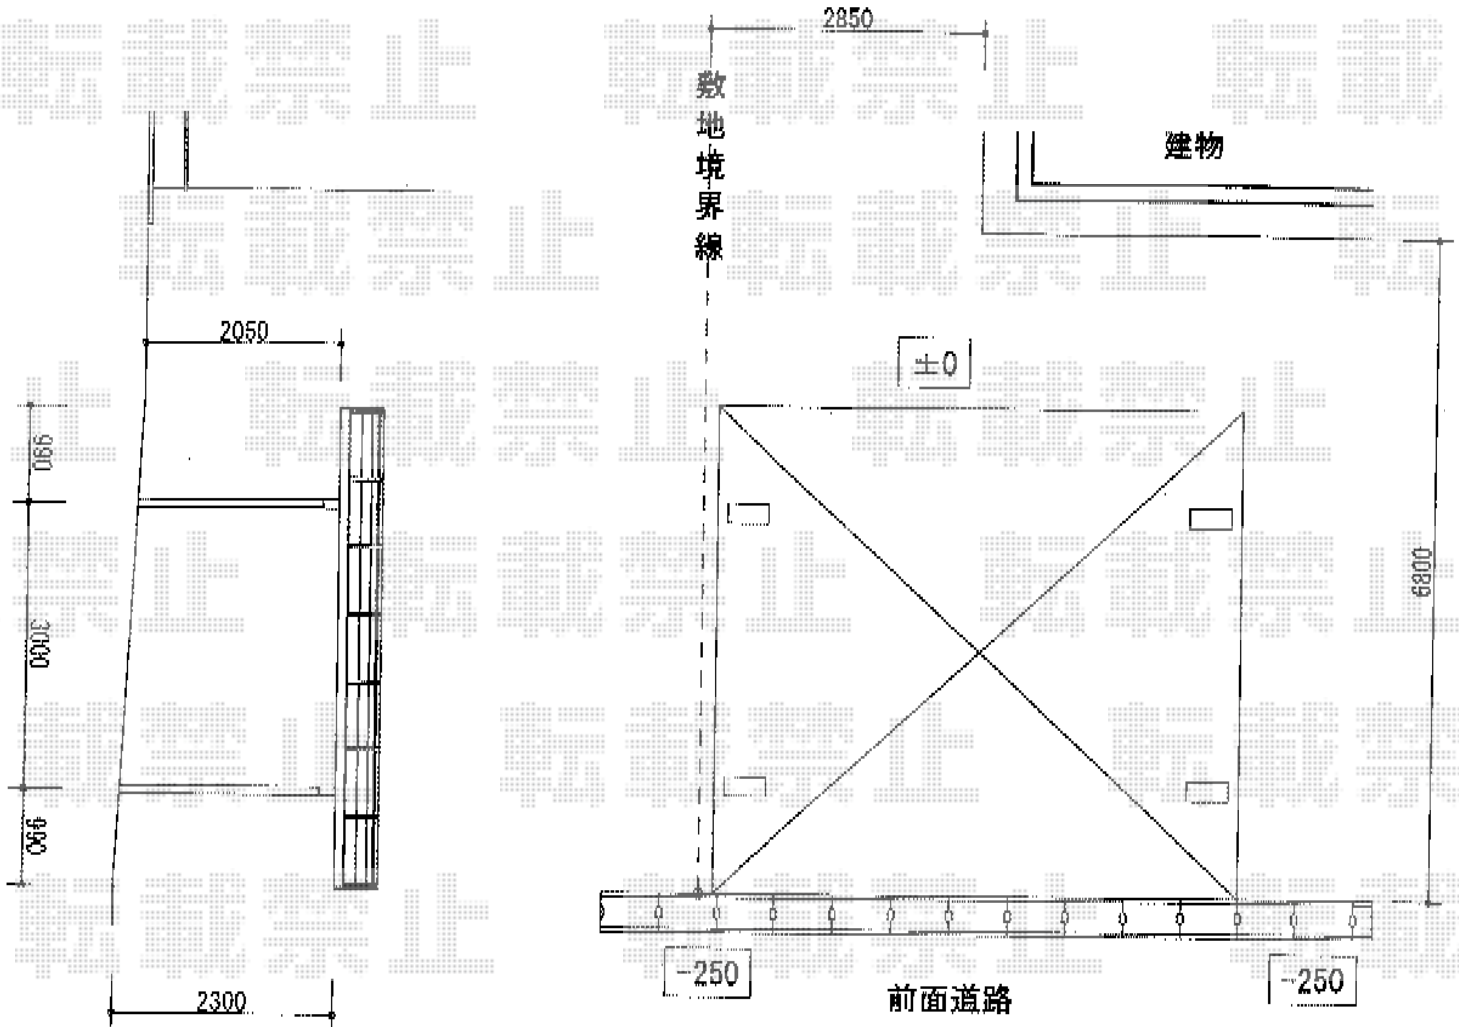

カーブポートシグマⅢ ワイドタイプ 積雪～30cm対応

トステム カーブポートシグマⅢ ワイドタイプ 積雪～30cm対応  
 幅=5,443mm  
 奥行=4,980mm  
 色：シャイングレー  
 屋根材：ポリカーボネート（ブルースモーク）  
 柱仕様：ロング柱23仕様（有効高 約2,300mm）

敷地境界線より150mm内側に  
カーポートを建てます

現場状況や作図制限により概略図の内容と多少の違いが生じることがございます。  
 施工時は、現場優先とさせて頂きたく思いますので、お立会い頂き、  
 最終のご指示のほど、何卒、宜しくお願い致します。