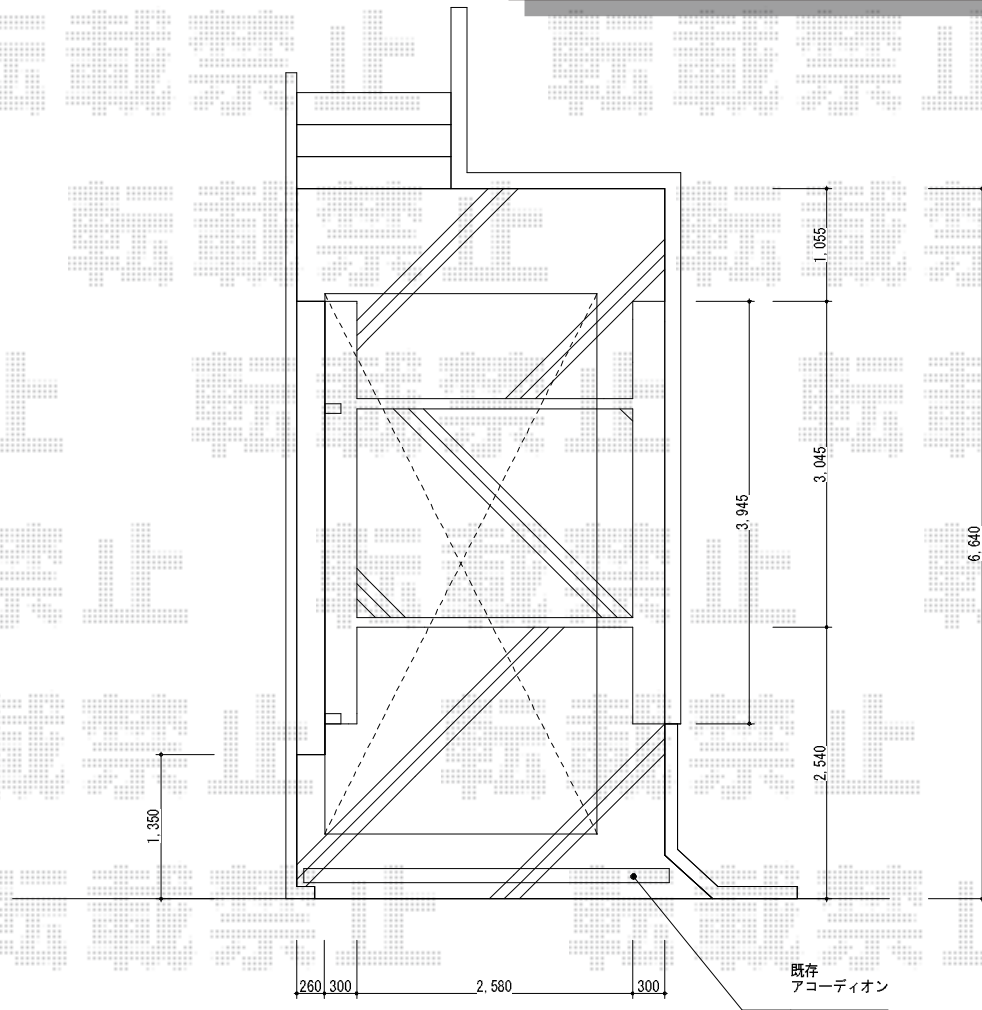

レイナポート 積雪～20cm対応

レイナポート 積雪～20cm対応

幅=2,400mm

奥行=5,052mm

色：プラチナステン

屋根材：熱線遮断ポリカーボネート（アースブルーマット調）

柱仕様：標準柱仕様（有効高 約2,000mm）

現場状況や作図制限により概略図の内容と多少の違いが生じることがございます。
施工時は、現場優先とさせて頂きたく思いますので、お立会い頂き、
最終のご指示のほど、何卒、宜しくお願い致します。