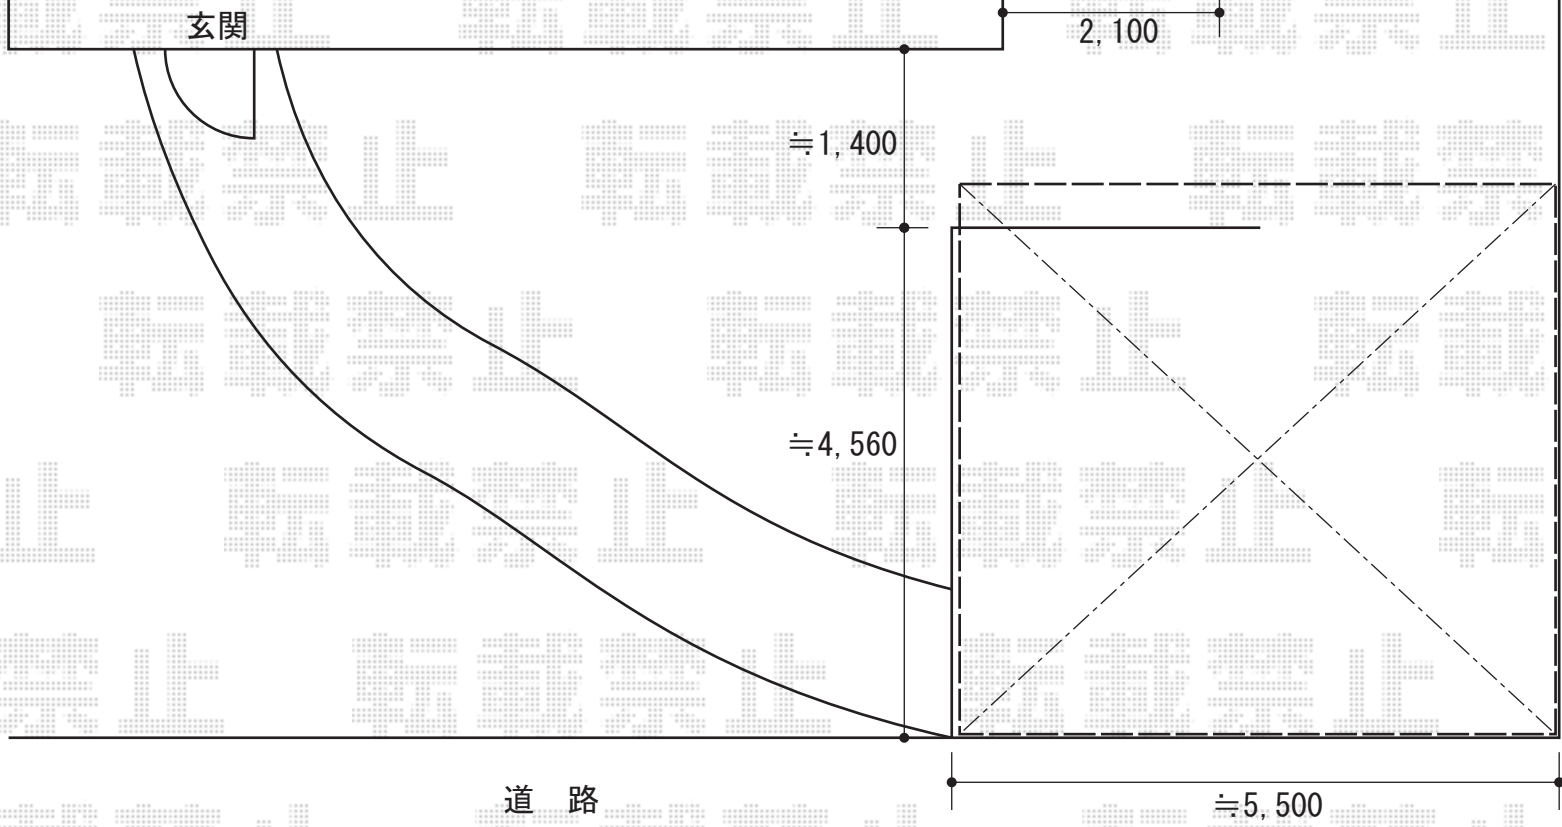

カーブポートシグマIII ワイド 積雪～30cm対応

トステム カーブポートシグマIII ワイド 積雪～30cm対応
幅=5,443mm
奥行=4,980mm
色:シャイングレー
屋根材:熱線吸収ポリカーボネート(ブルースモークマット調)
柱仕様:ロング柱23仕様(有効高 約2,300mm)

現場状況や作図制限により概略図の内容と多少の違いが生じることがございます。
施工時は、現場優先とさせて頂きたく思いますので、お立会い頂き、
最終のご指示のほど、何卒、宜しくお願い致します。