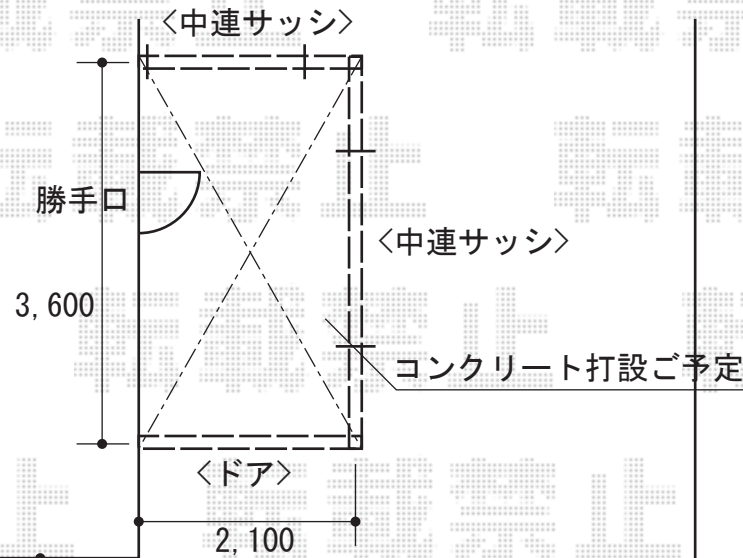

カーブポートシグマIII ワイド 積雪～30cm対応

トステム カーブポートシグマIII ワイド 積雪～30cm対応
幅=5,443mm
奥行=4,980mm
色:シャイングレー
屋根材:熱線吸収ポリカーボネート(ブルースモークマット調)
柱仕様:ロング柱23仕様(有効高 約2,300mm)

現場状況や作図制限により概略図の内容と多少の違いが生じることがございます。
施工時は、現場優先とさせて頂きたく思いますので、お立会い頂き、
最終のご指示のほど、何卒、宜しくお願い致します。