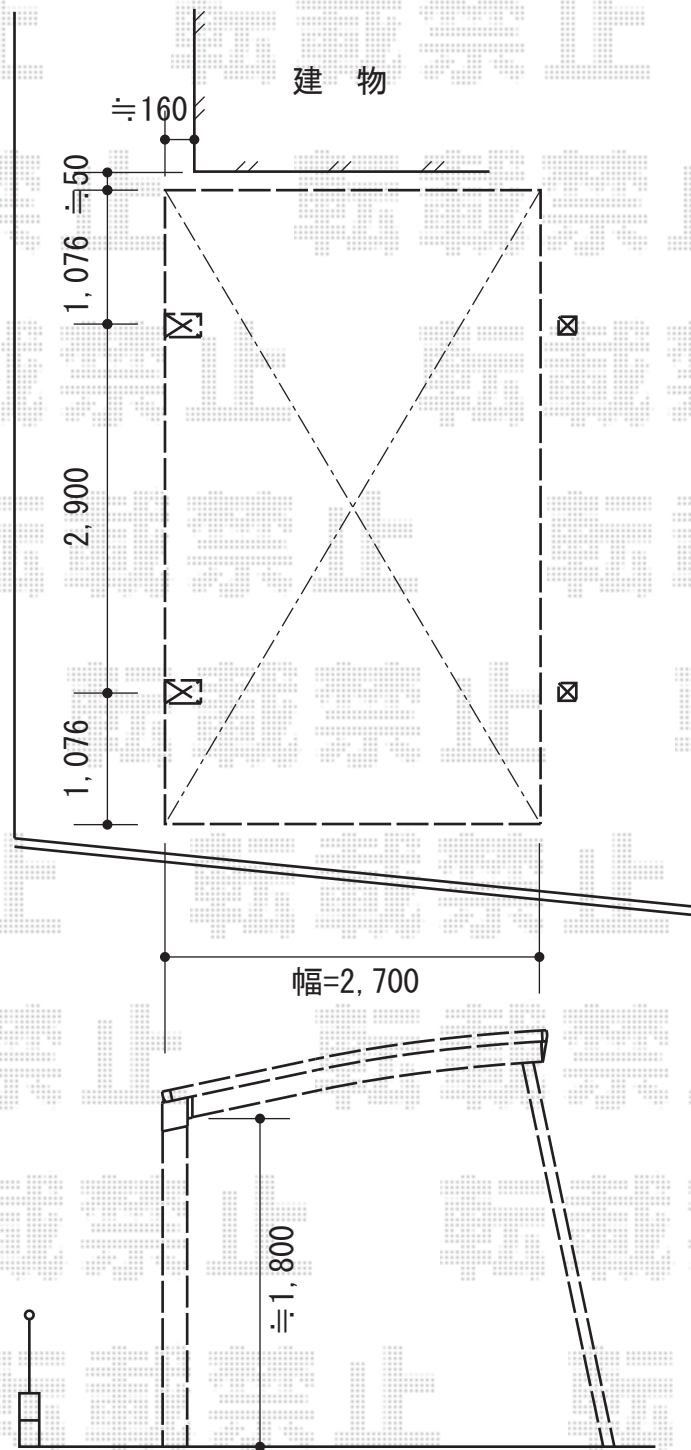

プレシオサポート 積雪～20cm対応＋着脱式サポート 2本入

Value Select プレシオサポート 積雪～20cm対応

幅=2,700mm

奥行=5,052mm

色：チャコールブラック

屋根材：熱線遮断ポリカーボネート（スカイブルーマット調）

柱仕様：標準柱仕様（有効高 約1,800mm）

Value Select 着脱式サポート 2本入

色：チャコールブラック

現場状況や作図制限により概略図の内容と多少の違いが生じることがございます。
施工時は、現場優先とさせて頂きたく思いますので、お立会い頂き、
最終のご指示のほど、何卒、宜しくお願い致します。

EX-SHOP
HTTP://WWW.EX-SHOP.NET

担当：大辻・永田

全ての著作権は、エクスショップに帰属します。当社とのお取引目的外の使用・複製・転載禁止となっております。