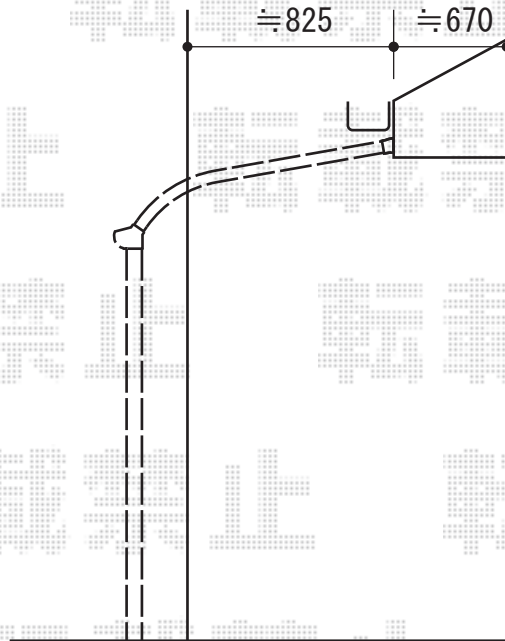

ライザーテラスII R型 テラスタイプ 積雪~20cm対応

トステム ライザーテラスII R型 テラスタイプ 積雪~20cm対応
間口=関東間1.0間 (柱芯々1,620mm 屋根幅1,840mm)
出幅=3尺 (885mm)
色: ブロンズ
屋根材: ポリカーボネート (クリアマット/すりガラス調)
柱仕様: 柱位置固定タイプ
施工方法: 上止め

現場状況や作図制限により概略図の内容と多少の違いが生じることがございます。
施工時は、現場優先とさせていただきますので、お立会い頂き、
最終のご指示のほど、何卒、宜しくお願い致します。