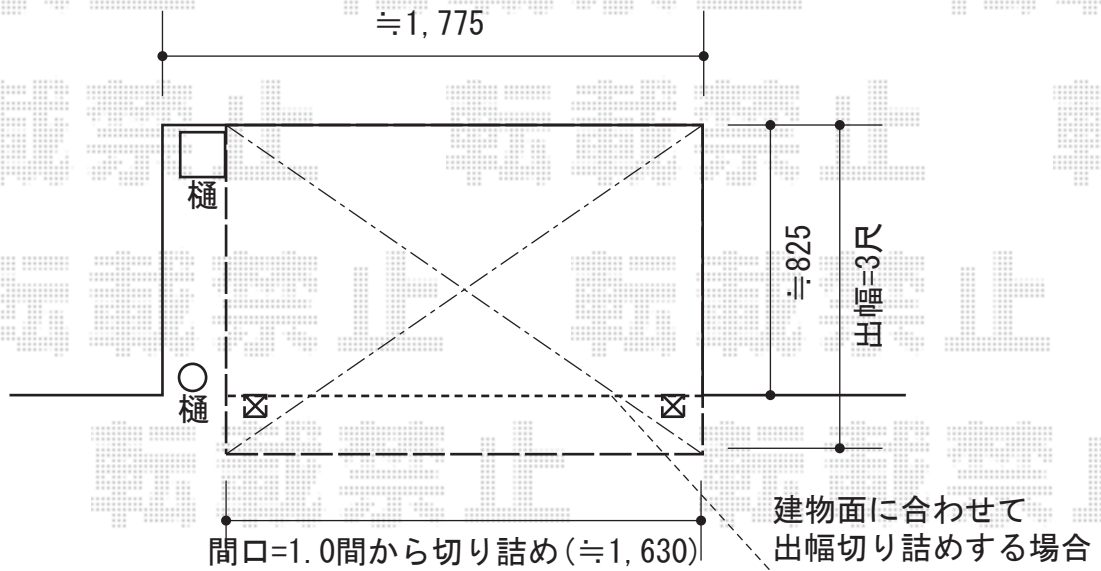

ライザーテラスII R型 テラスタイプ 積雪~20cm対応

トステム ライザーテラスII R型 テラスタイプ 積雪~20cm対応
間口=関東間1.0間 (柱芯々1,620mm 屋根幅1,840mm)
出幅=3尺 (885mm)
色: ブロンズ
屋根材: ポリカーボネート (クリアマット/すりガラス調)
柱仕様: 柱位置固定タイプ
施工方法: 上止め

現場状況や作図制限により概略図の内容と多少の違いが生じることがございます。
施工時は、現場優先とさせていただきますので、お立会い頂き、
最終のご指示のほど、何卒、宜しくお願い致します。