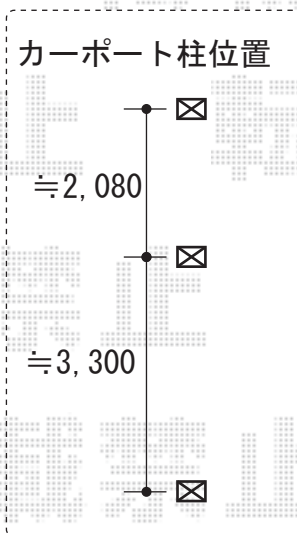

レークポートシグマIII 延長 積雪～30cm対応

トステム レークポートシグマIII 延長 積雪～30cm対応
幅=2,406mm
奥行=7,098 mm
色：シャイングレー
屋根材：ポリカーボネート（ブルースモーク）
柱仕様：ロング柱23仕様（有効高 約2,296mm）

現場状況や作図制限により概略図の内容と多少の違いが生じることがございます。
施工時は、現場優先とさせて頂きたく思いますので、お立会い頂き、
最終のご指示のほど、何卒、宜しくお願い致します。