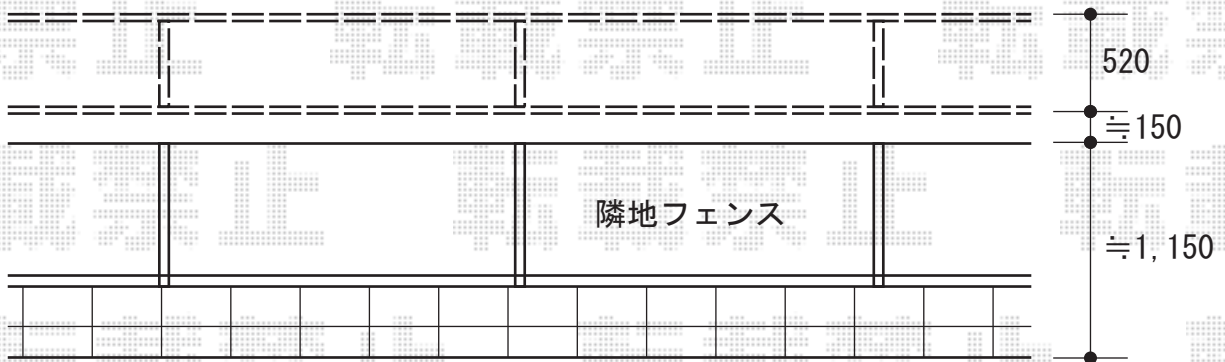

エクスラインフェンス5型+2段支柱 自立建て用

YKK AP エクスラインフェンス5型
本体1枚 (W×H) = (1,975×600mm) × 10枚
エンドキャップ: 1セット
色: ブラウン

YKK AP 2段支柱 自立建て用
支柱: T190×11本
色: ブラウン

現場状況や作図制限により概略図の内容と多少の違いが生じることがございます。
施工時は、現場優先とさせて頂きたく思いますので、お立会い頂き、
最終のご指示のほど、何卒、宜しくお願い致します。