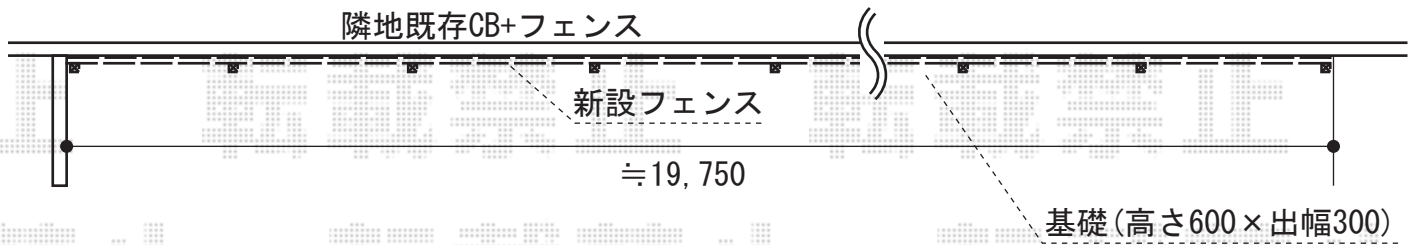

エクスラインフェンス5型+2段支柱 自立建て用

YKK AP エクスラインフェンス5型
本体1枚 (W×H) = (1,975×600mm) × 10枚
エンドキャップ: 1セット
色: ブラウン

YKK AP 2段支柱 自立建て用
支柱: T190×11本
色: ブラウン

現場状況や作図制限により概略図の内容と多少の違いが生じることがございます。
施工時は、現場優先とさせて頂きたく思いますので、お立会い頂き、
最終のご指示のほど、何卒、宜しくお願い致します。