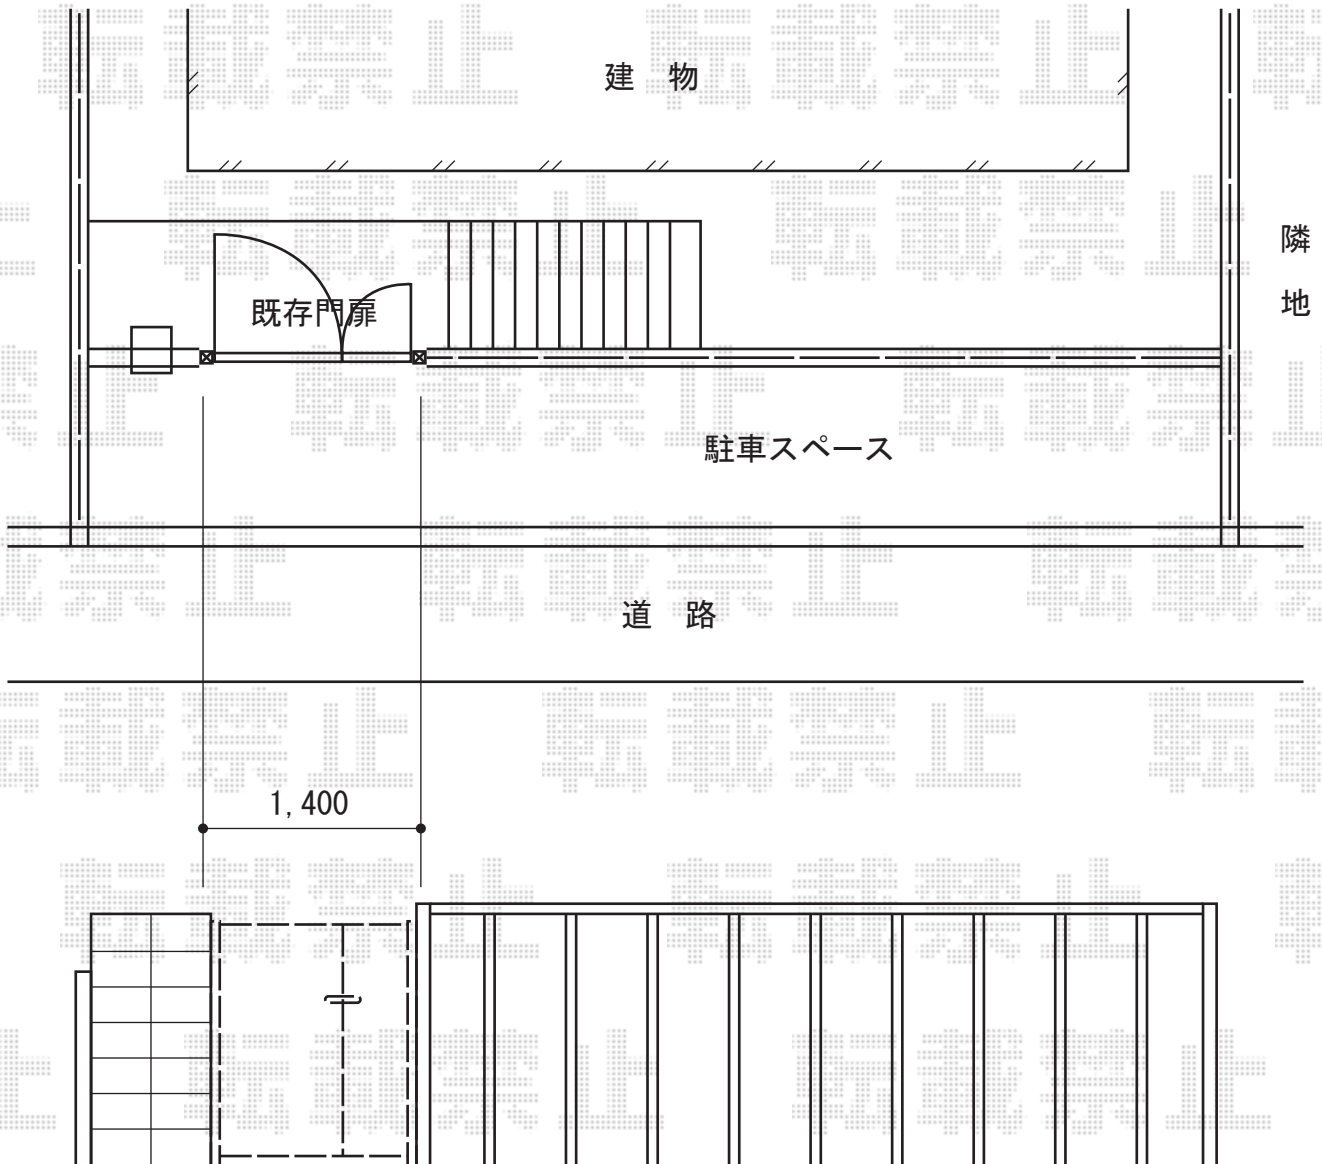

セレビュー門扉3型 両開き親子 門柱式

新日軽 セレビュー門扉3型 両開き親子 門柱式
本体1枚 (W×H) = (400+800×1,200mm)
色：CBブラック
錠：NA型錠
開き：内開き

現場状況や作図制限により概略図の内容と多少の違いが生じることがございます。
施工時は、現場優先とさせていただきますので、お立会い頂き、
最終のご指示のほど、何卒、宜しくお願い致します。

EX-SHOP
HTTP://WWW.EX-SHOP.NET

担当：堀