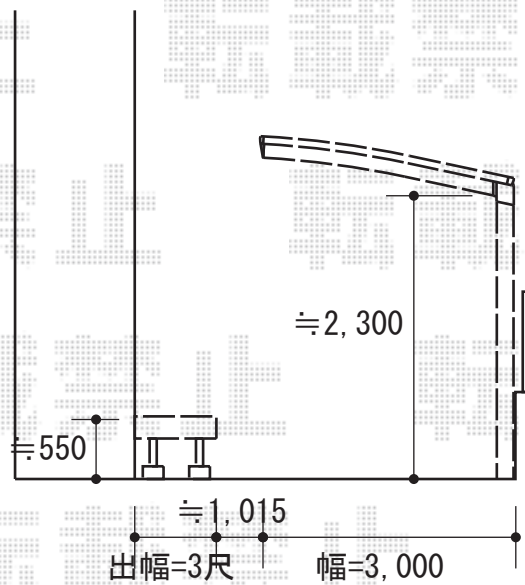

カーポート・ウッドデッキ

トステム カーブポートシグマIII 積雪 \sim 30cm対応
 幅=3,000mm
 奥行=5,686mm
 色：シャイングレー
 屋根材：熱線吸収アクアポリカーボネート
 (ブルースモーク)
 柱仕様：ロング柱23仕様 (有効高 約2,300mm)

トステム リコステージII 単体
 間口=1.5間 (2,760mm)
 出幅=3尺 (933mm)
 色：ダークブラウン
 床板：縦貼り
 幕板：幕板A (厚)
 束柱：束柱B (調整有り) 仕様