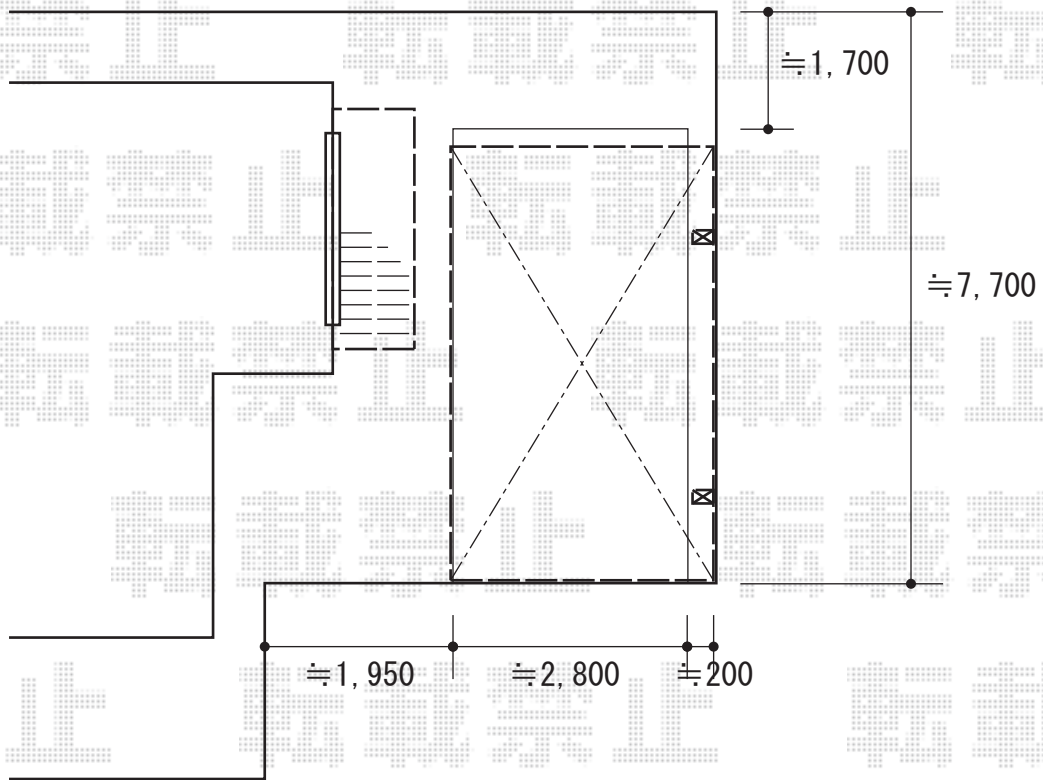

カーポート・ウッドデッキ

トステム カーブポートシグマIII 積雪 \sim 30cm対応
 幅=3,000mm
 奥行=5,686mm
 色：シャイングレー
 屋根材：熱線吸収アクアポリカーボネート
 (ブルースモーク)
 柱仕様：ロング柱23仕様 (有効高 約2,300mm)

トステム リコステージII 単体
 間口=1.5間 (2,760mm)
 出幅=3尺 (933mm)
 色：ダークブラウン
 床板：縦貼り
 幕板：幕板A (厚)
 束柱：束柱B (調整有り) 仕様