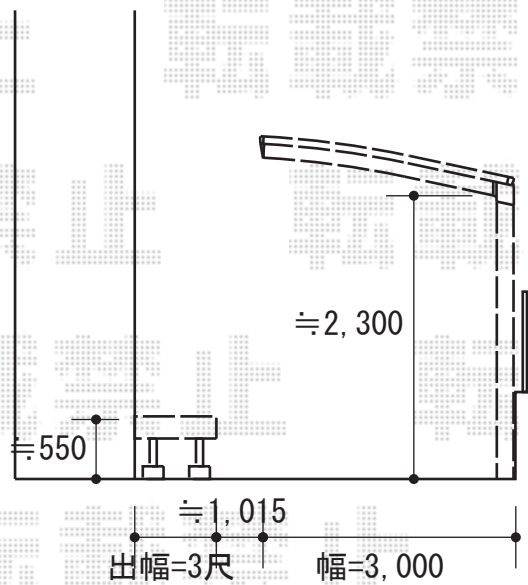

カーポート・ウッドデッキ

トステム カーブポートシグマIII 積雪~30cm対応  
 幅=3,000mm  
 奥行=5,686mm  
 色：シャイングレー  
 屋根材：熱線吸収アクアポリカーボネート  
 (ブルースモーク)  
 柱仕様：ロング柱23仕様 (有効高 約2,300mm)

トステム リコステージII 単体  
 間口=1.5間 (2,760mm)  
 出幅=3尺 (933mm)  
 色：ダークブラウン  
 床板：縦貼り  
 幕板：幕板A (厚)  
 束柱：束柱B (調整有り) 仕様