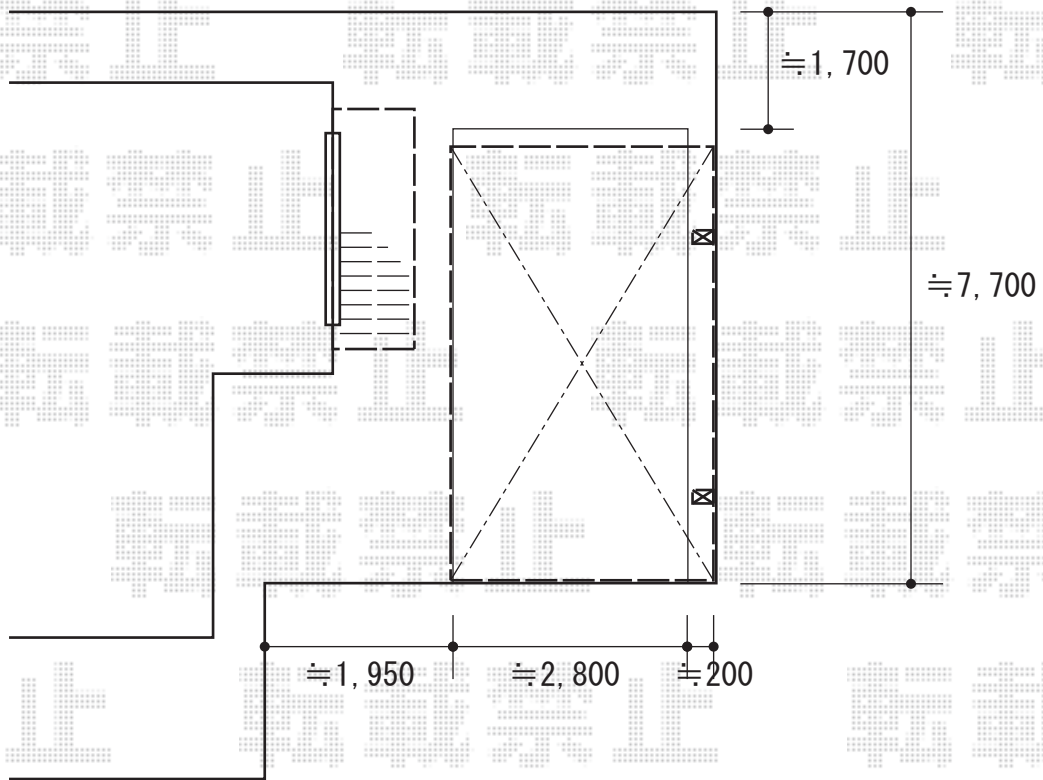

カーポート・ウッドデッキ

トステム カーブポートシグマIII 積雪~30cm対応  
 幅=3,000mm  
 奥行=5,686mm  
 色：シャイングレー  
 屋根材：熱線吸収アクアポリカーボネート  
 (ブルースモーク)  
 柱仕様：ロング柱23仕様 (有効高 約2,300mm)

トステム リコステージII 単体  
 間口=1.5間 (2,760mm)  
 出幅=3尺 (933mm)  
 色：ダークブラウン  
 床板：縦貼り  
 幕板：幕板A (厚)  
 束柱：束柱B (調整有り) 仕様