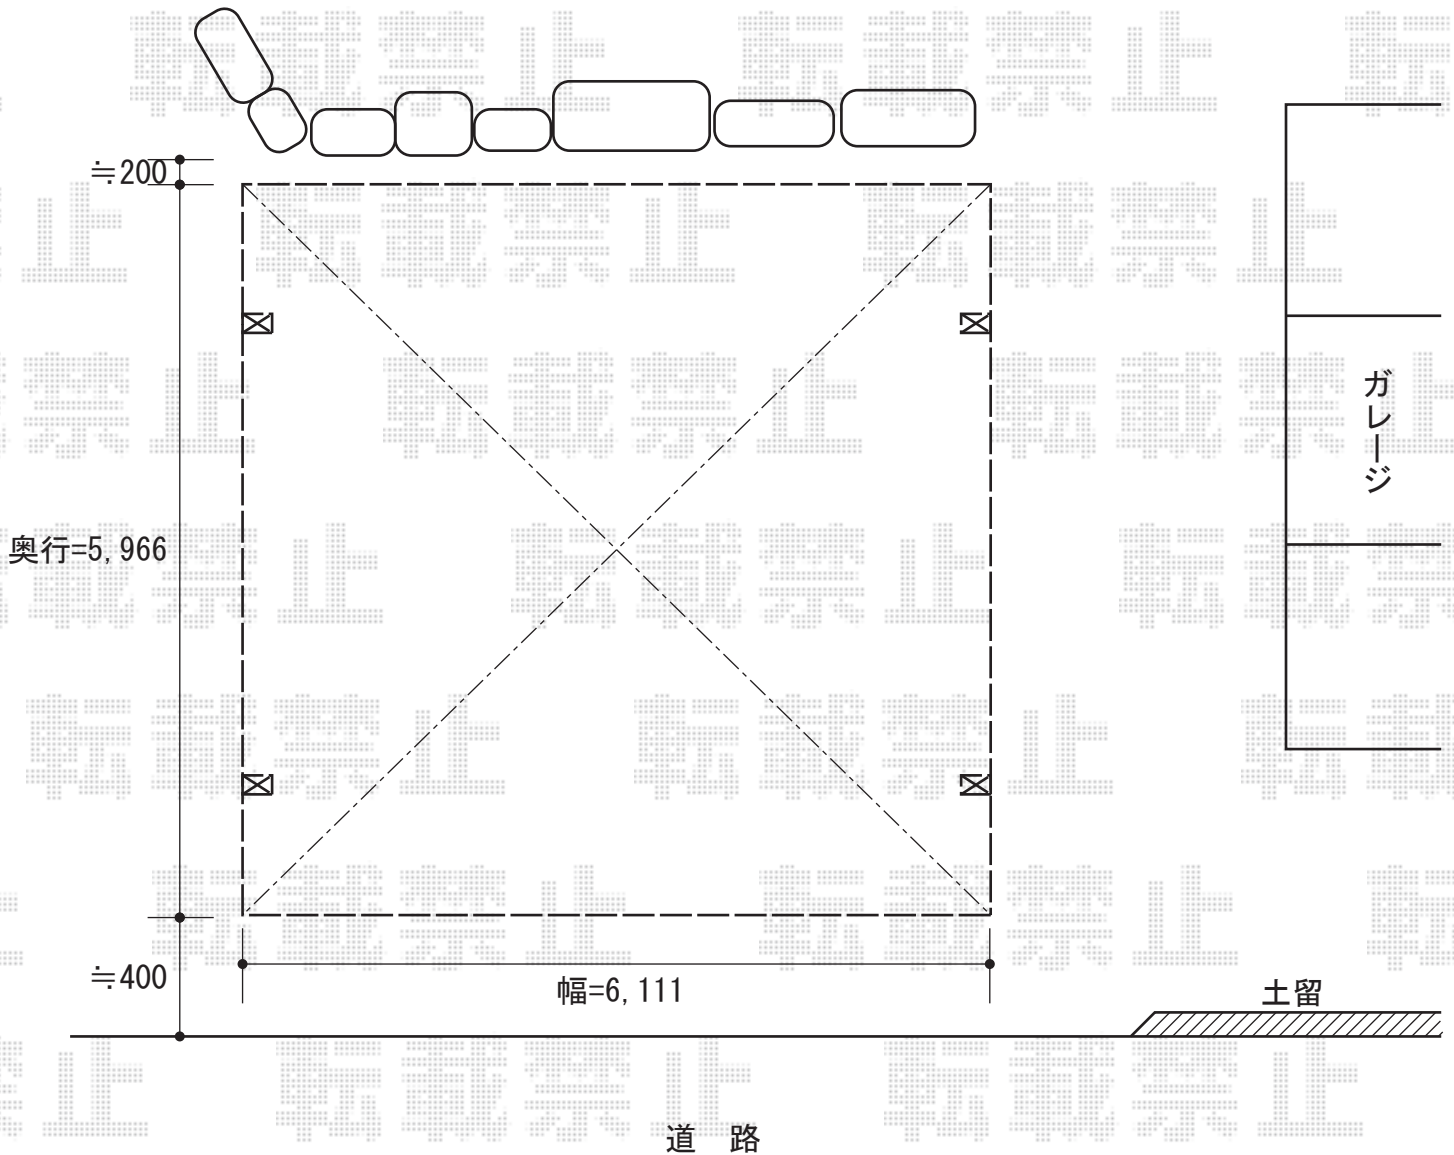

ジーポートneo Aタイプ 2台用 積雪~100cm対応

YKK AP ジーポートneo Aタイプ 2台用 積雪~100cm対応
幅=6,111mm
奥行=5,966mm
色:プラチナステン
屋根材:【別手配】スチール折板(ペフ無・シルバー)
柱仕様:標準柱仕様(有効高 約2,350mm)

現場状況や作図制限により概略図の内容と多少の違いが生じることがございます。
施工時は、現場優先とさせていただきますので、お立会い頂き、
最終のご指示のほど、何卒、宜しくお願い致します。