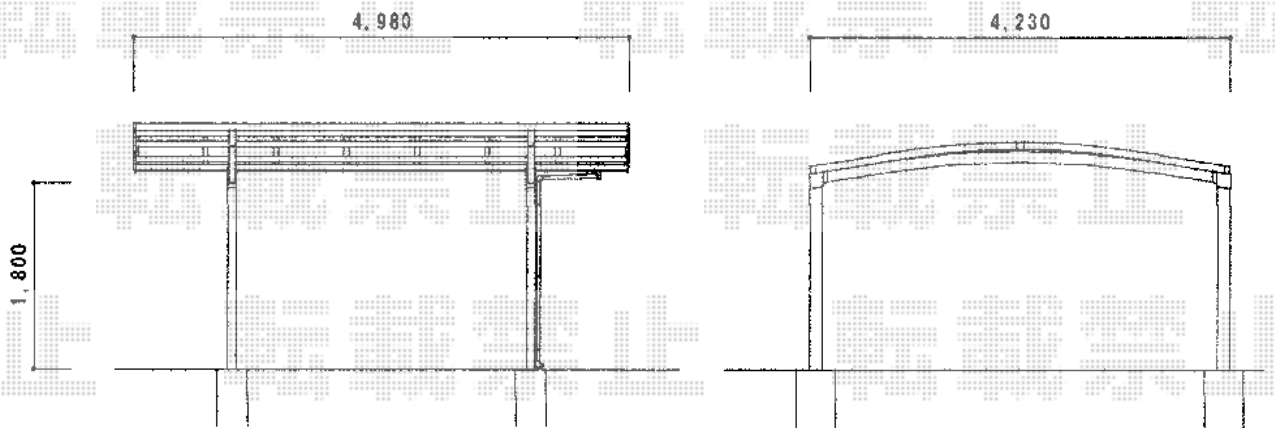

カーブポートシグマIII ワイド 積雪～30cm対応

通路

トステム カーブポートシグマIII ワイド 積雪～30cm対応
幅=4,231mm
奥行=4,980mm
色：【仮】シャイングレー
屋根材：ポリカーボネート（ブラウン）
柱仕様：標準柱仕様（有効高 約1,800mm）

現場状況や作図制限により概略図の内容と多少の違いが生じることがございます。
施工時は、現場優先とさせていただきますので、お立会い頂き、
最終のご指示のほど、何卒、宜しくお願い致します。