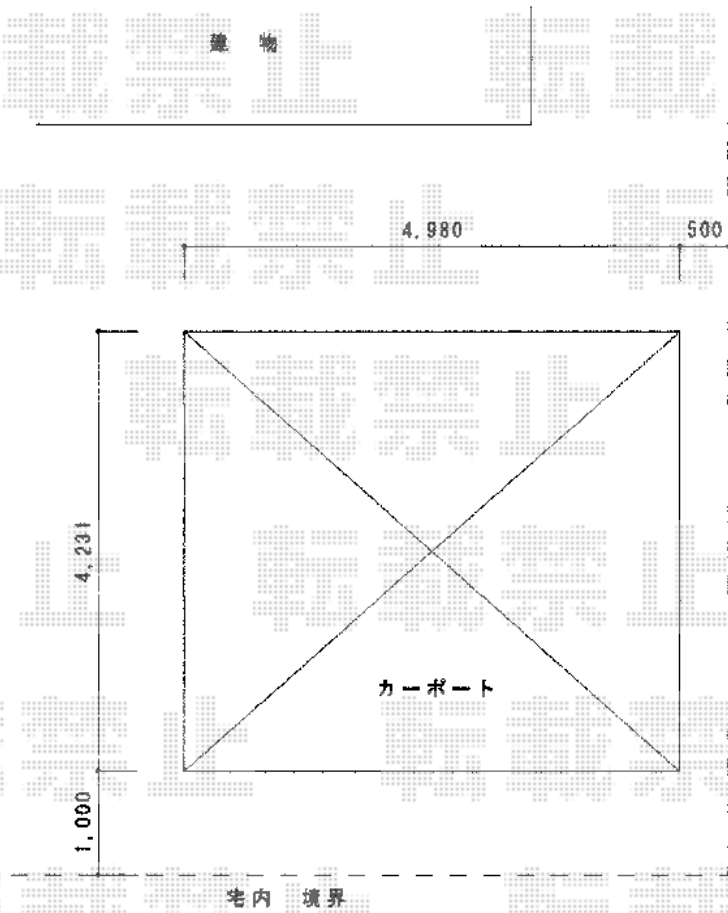

カーブポートシグマIII ワイド 積雪～30cm対応

通路

トステム カーブポートシグマIII ワイド 積雪～30cm対応
幅=4,231mm
奥行=4,980mm
色：【仮】シャイングレー
屋根材：ポリカーボネート（ブラウン）
柱仕様：標準柱仕様（有効高 約1,800mm）

現場状況や作図制限により概略図の内容と多少の違いが生じることがございます。
施工時は、現場優先とさせていただきますので、お立会い頂き、
最終のご指示のほど、何卒、宜しくお願い致します。