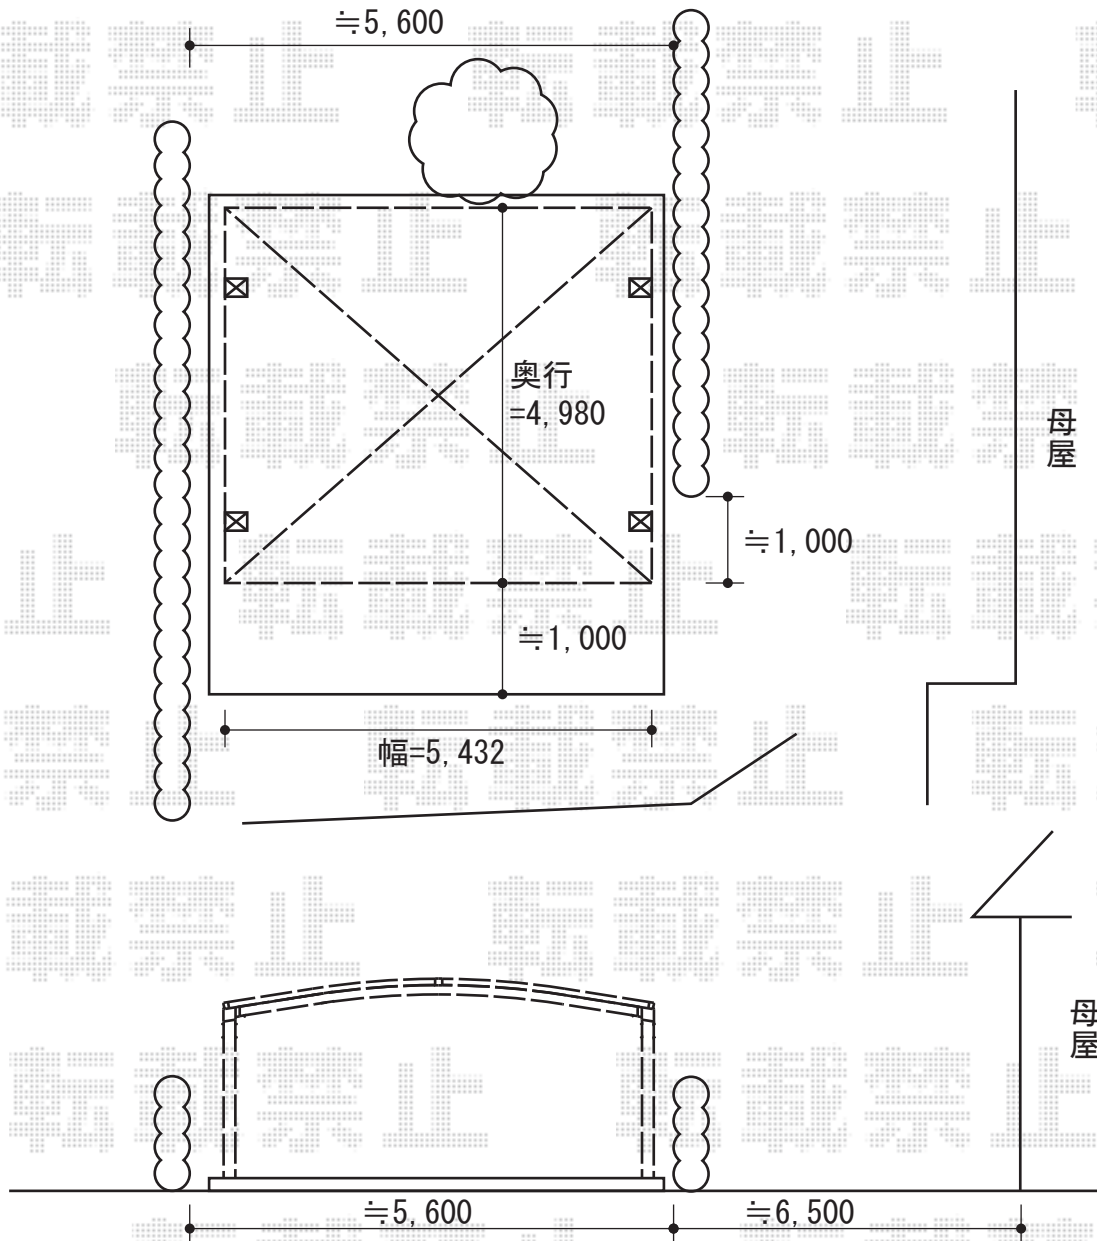

テールポートシグマIII ワイド 積雪~30cm対応

トステム テールポートシグマIII ワイド 積雪~30cm対応
 幅=5,432mm
 奥行=4,980mm
 色：ナチュラルシルバー
 屋根材：熱線吸収ポリカーボネート（ブルースモークマット調）
 柱仕様：ロング柱23仕様（有効高 約2,304mm）

母屋

母屋

現場状況や作図制限により概略図の内容と多少の違いが生じることがございます。
 施工時は、現場優先とさせて頂きたく思いますので、お立会い頂き、
 最終のご指示のほど、何卒、宜しくお願い致します。